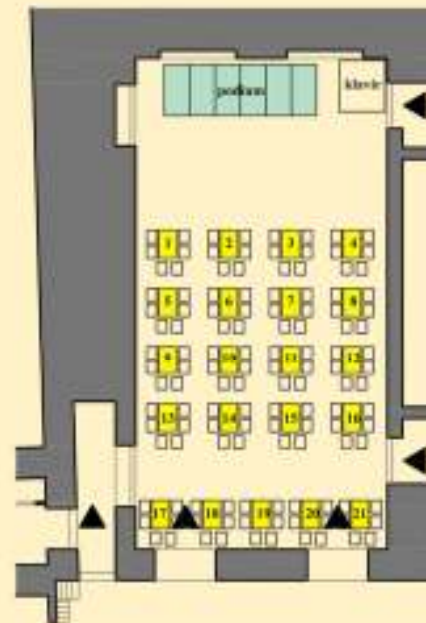

2-výšňové stoly podběhy:
1. řada 6 stůlů po 6 místech ... 36 míst
2. řada 6 stůlů po 7 místech ... 42 míst
3. řada 9 stůlů po 4 místech ... 36 míst
4. řada 6 stůlů po 4 místech ... 24 míst

CELKEM ... 210 míst

NÁRODNÍ DŮM NA VINOHRADĚCH
Kármánova Alena 9, 120 53 PRAHA 2
Česká Republika

tel.: +420 221 596 111
e-mail: NARDUM@NARDUM.CZ
www.nardum.cz

RAISŮV SÁL Plesové zařízení 186

MĚŘÍTKO 1:200

Plocha sálu:
Levá strana: 11 stůlů po 6 místech ... 66 míst
Pravá strana: 18 stůlů po 6 místech ... 108 míst
Na podlaží 6 stůlů po 10 místech ... 60 míst
CELKEM ... 234 míst

NÁRODNÍ DŮM NA VINOHRADĚCH
Kármánova Alena 9, 120 53 PRAHA 2
Česká Republika

tel.: +420 221 596 111
e-mail: NARDUM@NARDUM.CZ
www.nardum.cz

MĚŘÍTKO 1:200

SPOLEČENSKÝ SÁL Plesové zařízení 126

celková plocha: 21,39 x 18,00 m
plocha sálu: 1,8 x 10,00 m

Plocha sálu:
21 stůlů po 6 místech ... 126 míst

celková plocha: 4,90 x 19,25 m

LEGENDA PRVKŮ:

- Židle 40/50 cm
- Stůl obdélník 70/110 cm
- Stůl kostka 70/70 cm
- Bistro stůlek 80 cm
- Velký kulatý 150 cm
- Stůl na balkóni 80/120 cm
- cm Stoly skládací 70/120 cm
- cm
- Praktickáble 100/200 cm
- Stolek moderátor 80/60 cm
- Klavír 180/200 cm