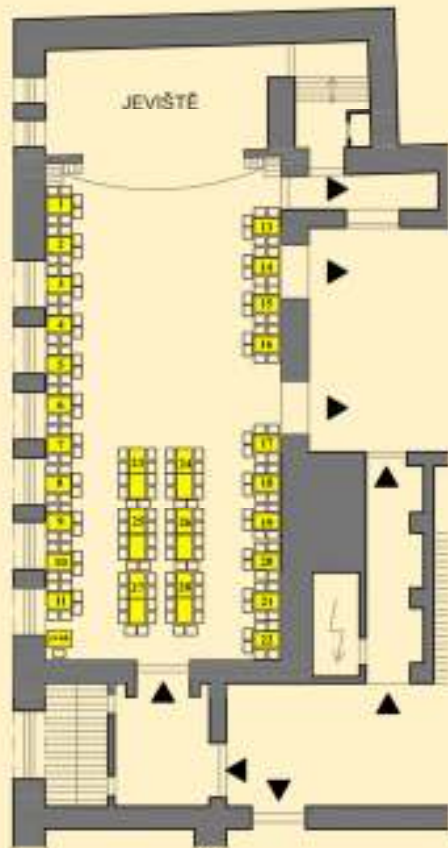

Podběhy:
Konec profese ... 210 míst

CELKEM ... 210 míst

rozměry sálu: 21,9 x 14,23 m
rozměry profese: 12 x 7,15 m

JEVIŠTĚ

LEGENDA PRVKŮ:

- Stůl 40x60 cm
- Stůl obdélník 70x110 cm
- Stůl koutka 70x70 cm
- Stůl stůlek 80 cm
- Velký kulatý 150 cm
- Stůl na balkoně 80x120 cm
- Stůl stůlek 70x120 cm
- Prostředek 100x200 cm
- Stůlek moderní 80x60 cm
- Křeslo 100x200 cm

NÁRODNÍ DŮM NA VINOHRADĚCH
Kármánova Alena 9, 120 53 PRAHA 2
Česká Republika

tel.: +420 221 596 111
e-mail: NARDUM@NARDUM.CZ
www.nardum.cz

RAISŮV SÁL Plesové zařízení 186

MĚŘÍTKO 1:200

Plocha sálu:
Levá strana: 11 stůlů po 6 místech ... 66 míst
Pravá strana: 18 stůlů po 6 místech ... 108 míst
Na podlaží 6 stůlů po 10 místech ... 60 míst
CELKEM ... 234 míst

NÁRODNÍ DŮM NA VINOHRADĚCH
Kármánova Alena 9, 120 53 PRAHA 2
Česká Republika

tel.: +420 221 596 111
e-mail: NARDUM@NARDUM.CZ
www.nardum.cz

MĚŘÍTKO 1:200

SPOLEČENSKÝ SÁL Plesové zařízení 126

celková plocha: 21,39 x 18,00 m
plocha sálu: 1,8 x 10,00 m

Plocha sálu:
21 stůlů po 6 místech ... 126 míst

celková plocha: 4,90 x 19,25 m

LEGENDA PRVKŮ:

- Židle 40/50 cm
- Stůl obdélník 70/110 cm
- Stůl kostka 70/70 cm
- Bistro stůlek 80 cm
- Velký kulatý 150 cm
- Stůl na balkóni 80/120 cm
- cm Stoly skládací 70/120 cm
- cm
- Praktickáble 100/200 cm
- Stolek moderátor 80/60 cm
- Klavír 180/200 cm