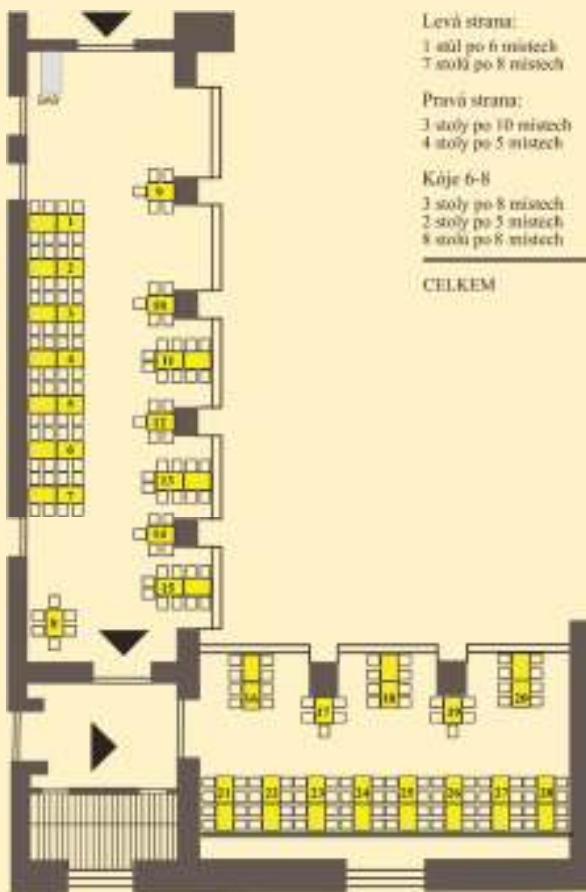

MAJAKOVSKÉHO SÁL Plesové zařízení 614

MĚŘITKO 1:200

CELKEM ... 210 míst

Podběhy:
Konec profese ... 210 míst

CELKEM ... 210 míst

JEVIŠTĚ

LEGENDA PRVKŮ:

- Stůl 40x60 cm
- Stůl obdélník 70x110 cm
- Stůl koutka 70x70 cm
- Stůl stůlek 80 cm
- Velký kulatý 150 cm
- Stůl na balkoně 80x120 cm
- Stůl stůlek 70x120 cm
- Prostředek 100x200 cm
- Stůlek moderní 80x60 cm
- Křeslo 100x200 cm

Levá strana:

1 stůl po 6 místech ... 6 míst
7 stůlů po 8 místech ... 56 míst

Pravá strana:

3 stoly po 10 místech ... 30 míst
4 stoly po 5 místech ... 20 míst

Koje 6-8

3 stoly po 8 místech ... 24 míst
2 stoly po 5 místech ... 10 míst
8 stoly po 8 místech ... 64 míst

CELKEM ... 210 míst

LEGENDA PRVKŮ:

- Stůl obdélník 70x110 cm
- Stůl koutka 70x70 cm
- Stůl stůlek 80 cm
- Velký kulatý 150 cm
- Stůl na balkoně 80x120 cm
- Stůl stůlek 70x120 cm
- Prostředek 100x200 cm
- Stůlek moderní 80x60 cm
- Křeslo 100x200 cm