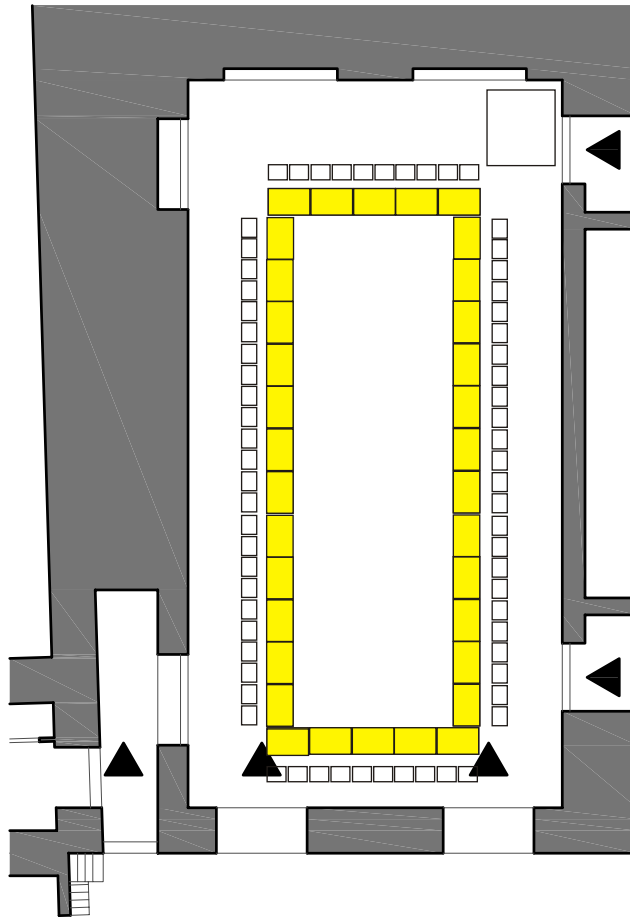

SPOLEČENSKÝ SÁL

Ženeva 68

MĚŘÍTKO 1:200

Plocha sálu:

34 stolů po 2 místech 68

rozměry sálu: 9,90 x 19,250 m
- rozměry jeviště: X m

LEGENDA PRVKŮ:

- Židle 40/50 cm
- Stůl obdélník 70/110 cm
- Stůl kostka 70/70 cm
- Bistro stolec 80 cm
- Velký kulatý 150 cm
- Stůl na balkoně 80/120 cm
- Stoly skládací 70/120 cm
- Praktikáble 100/200 cm
- Stolec moderátor 80/60 cm
- Klavír 180/200 cm