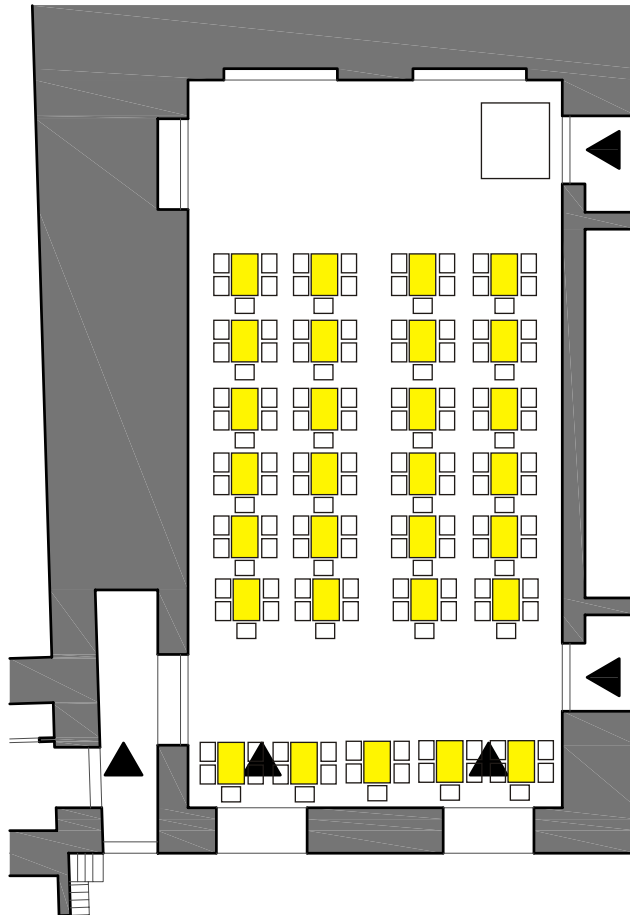

MĚŘÍTKO 1:200

Plocha sálu:
29 stolů po 5 místech ... 145 míst

- rozměry sálu: 9,90 x 19,25 m

LEGENDA PRVKŮ:

-  Židle 40/50 cm
-  Stůl obdélník 70/110 cm
-  Stůl kostka 70/70 cm
-  Bistro stolek 80 cm
-  Velký kulatý 150 cm
-  Stůl na balkoně 80/120 cm
-  Stoly skládací 70/120 cm
-  Praktikáble 100/200 cm
-  Stolek moderátor 80/60 cm
-  Klavír 180/200 cm