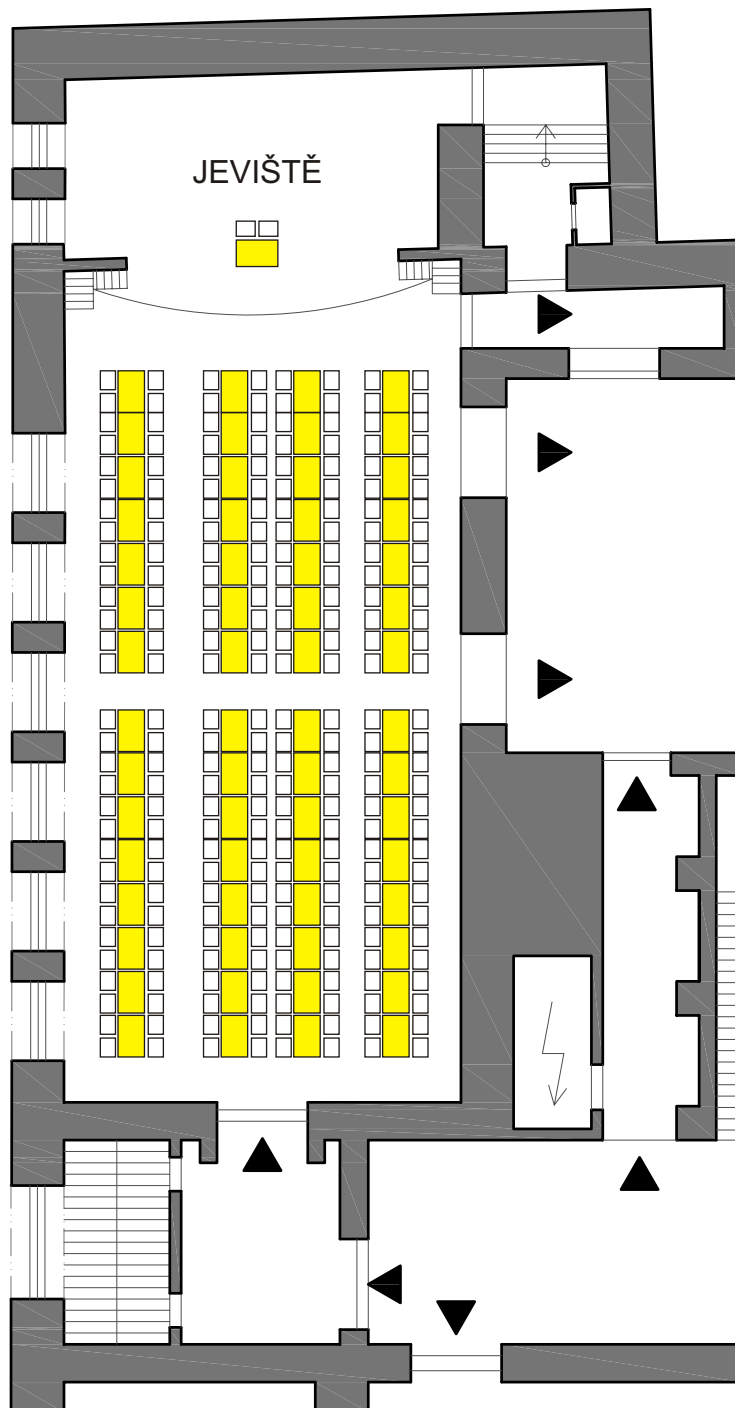

MĚŘÍTKO 1:200

Plocha sálu:

I. část 4 tabule po 28 místech ... 112 míst
II. část 4 tabule po 32 místech ... 128 míst

CELKEM ... 240 míst

Předsednictvo do 20 míst

- rozměry sálu: 22,00 x 10,00 m
- rozměry jeviště: 5,8 x 10 m

LEGENDA PRVKŮ:

-  Židle 40/50 cm
-  Stůl obdélník 70/110 cm
-  Stůl kostka 70/70 cm
-  Bistro stolec 80 cm
-  Velký kulatý 150 cm
-  Stůl na balkoně 80/120 cm
-  Stoly skládací 70/120 cm
-  Praktikáble 100/200 cm
-  Stolec moderátor 80/60 cm
-  Klavír 180/200 cm