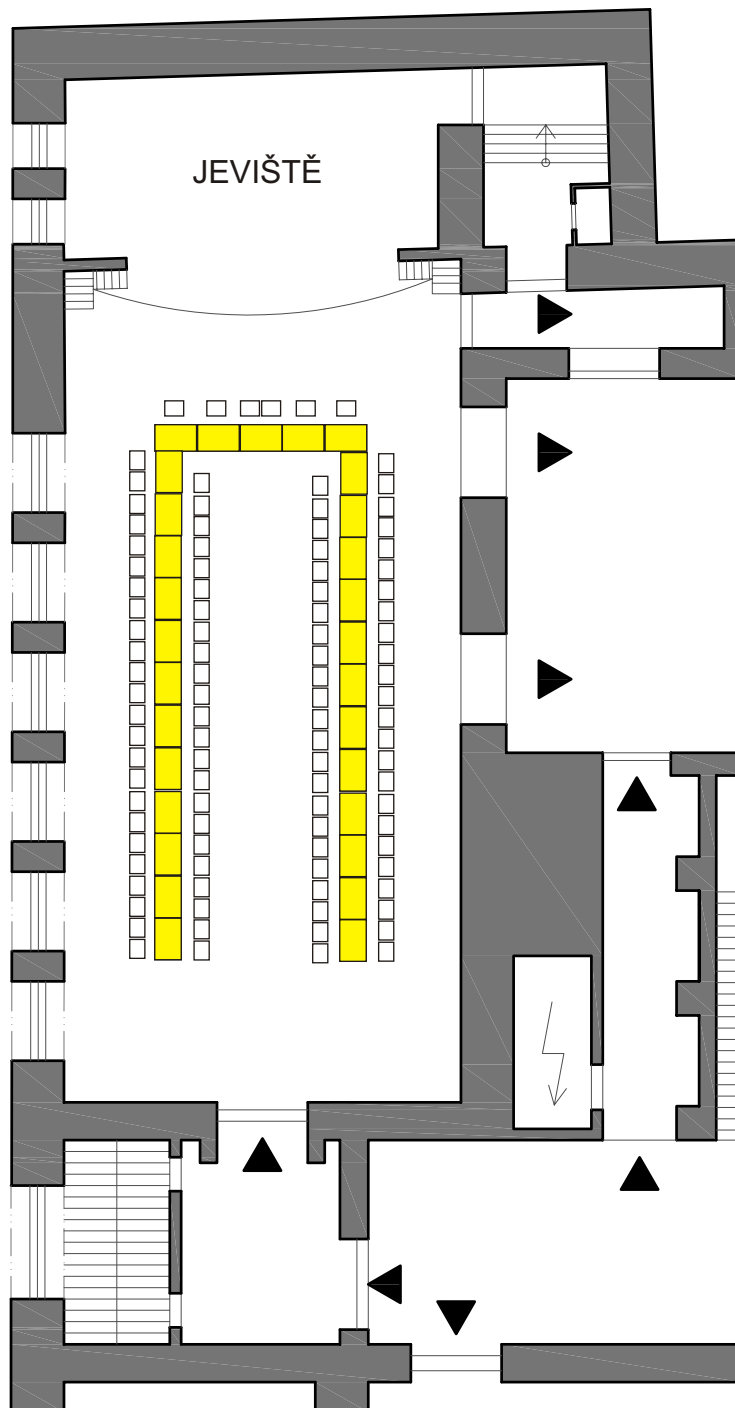

MĚŘÍTKO 1:200

Plocha sálu:
29 stolů

... 100 míst

- rozměry sálu: 22,00 x 10,50 m
- rozměry jeviště: 5,8 x X m

LEGENDA PRVKŮ:

-  Židle 40/50 cm
-  Stůl obdélník 70/110 cm
-  Stůl kostka 70/70 cm
-  Bistro stolek 80 cm
-  Velký kulatý 150 cm
-  Stůl na balkoně 80/120 cm
-  Stoly skládací 70/120 cm
-  Praktikáble 100/200 cm
-  Stolek moderátor 80/60 cm
-  Klavír 180/200 cm