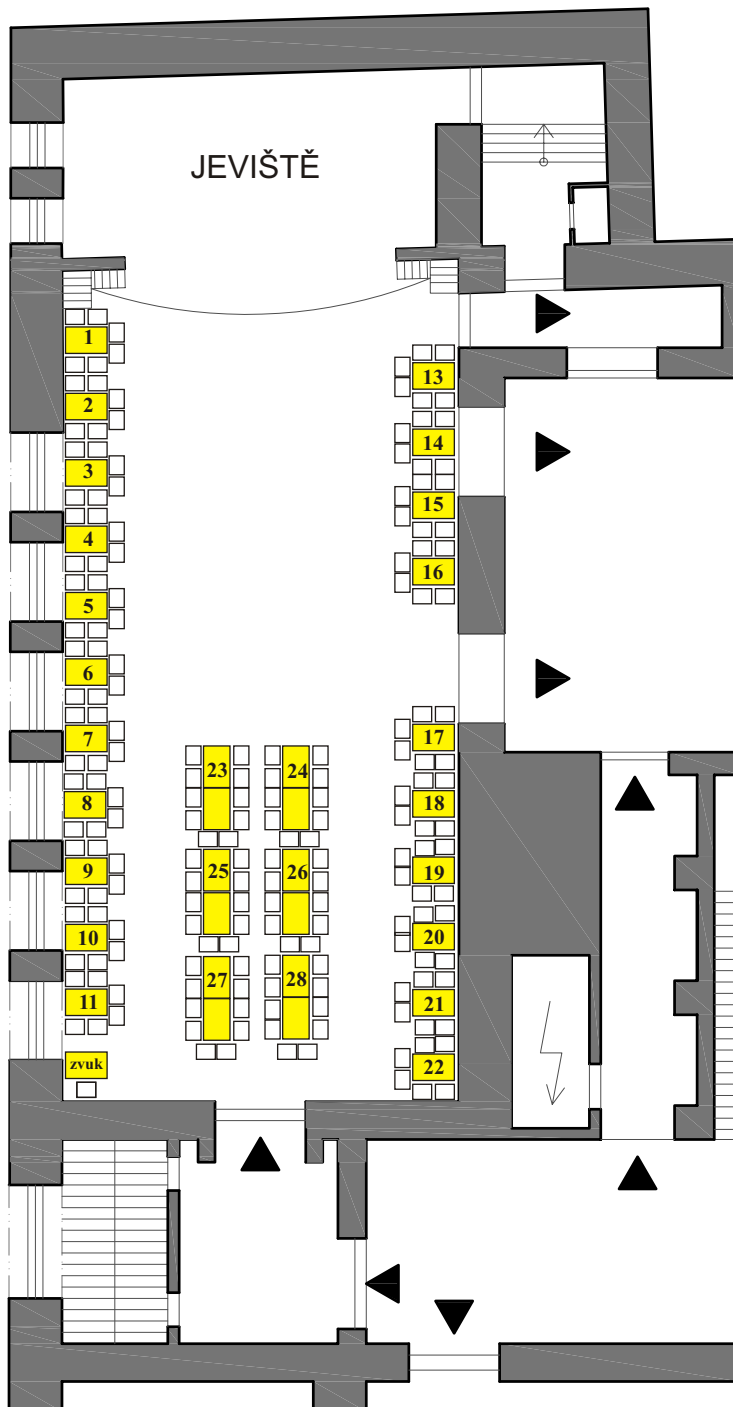

MĚŘÍTKO 1:200

Plocha sálu:		
Levá strana	11 stolů po 6 místech	... 66 míst
Pravá strana	10 stolů po 6 místech	... 60 míst
Na parketu 6 stolů po 10 místech		
CELKEM		... 186 míst

- rozměry sálu: 22,10 x 10,00 m
- rozměry jeviště: 5,8 x 10,00 m

LEGENDA PRVKŮ:

-  Židle 40/50 cm
-  Stůl obdélník 70/110 cm
-  Stůl kostka 70/70 cm
-  Bistro stolek 80 cm
-  Velký kulatý 150 cm
-  Stůl na balkoně 80/120 cm
-  Stoly skládací 70/120 cm
-  Praktikáble 100/200 cm
-  Stolek moderátor 80/60 cm
-  Klavír 180/200 cm