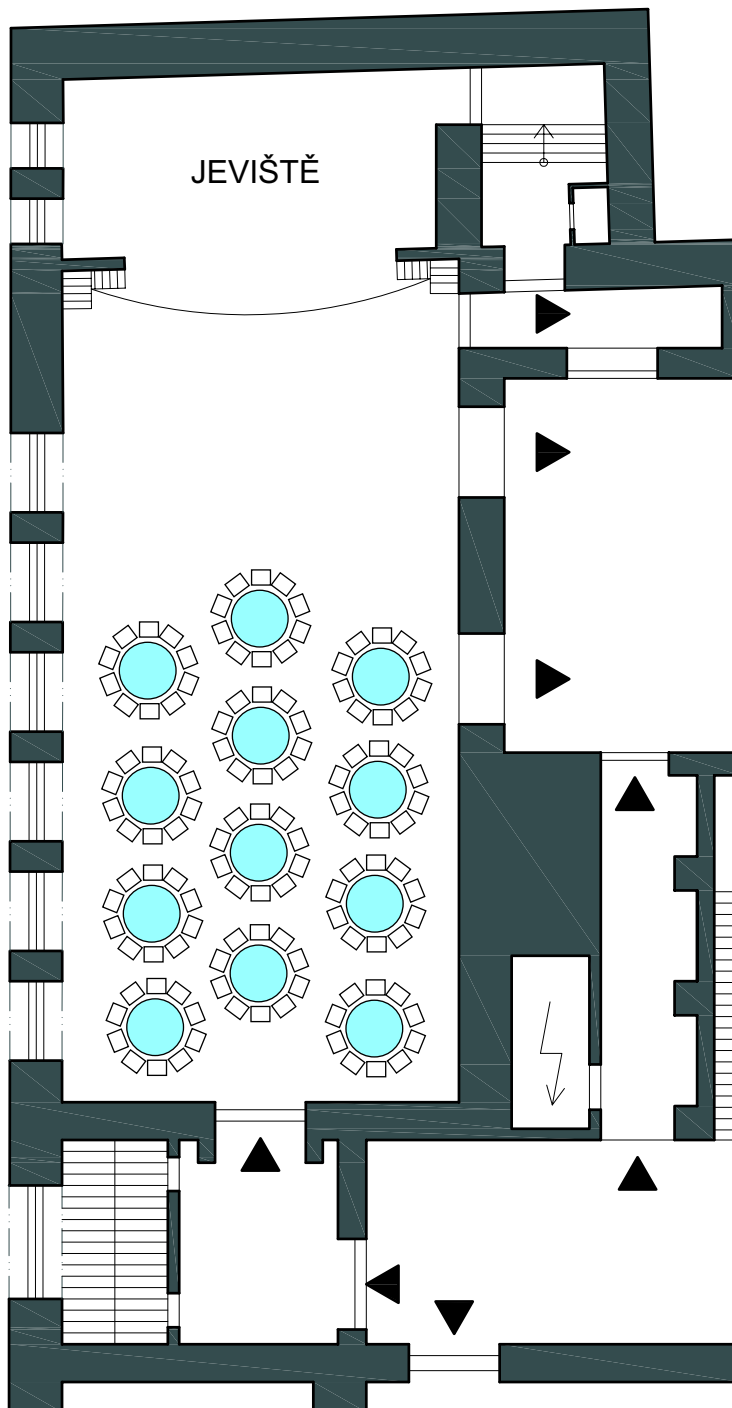

RAISŮV SÁL

Ples / kulaté stoly 120

MĚŘÍTKO 1:200

Plocha sálu:
12 stolů po 10 místech ... 120 míst

- rozměry sálu: 22,00 x 10,00 m
- rozměry podia: 5,8 x 10 m

LEGENDA:

-  židle 40/50 cm
-  obdélníkový stůl 70/110 cm
-  čtvercový stůl 70/70 cm
-  Bistro stolek 80 cm
-  Kulatá stůl 150 cm
-  Balkónový stůl 80/120 cm
-  Skládací stoly 70/120 cm
-  Podiové díly 100/200 cm
-  Moderátorský pult 80/60 cm
-  Koncertní křídlo 180/200 cm