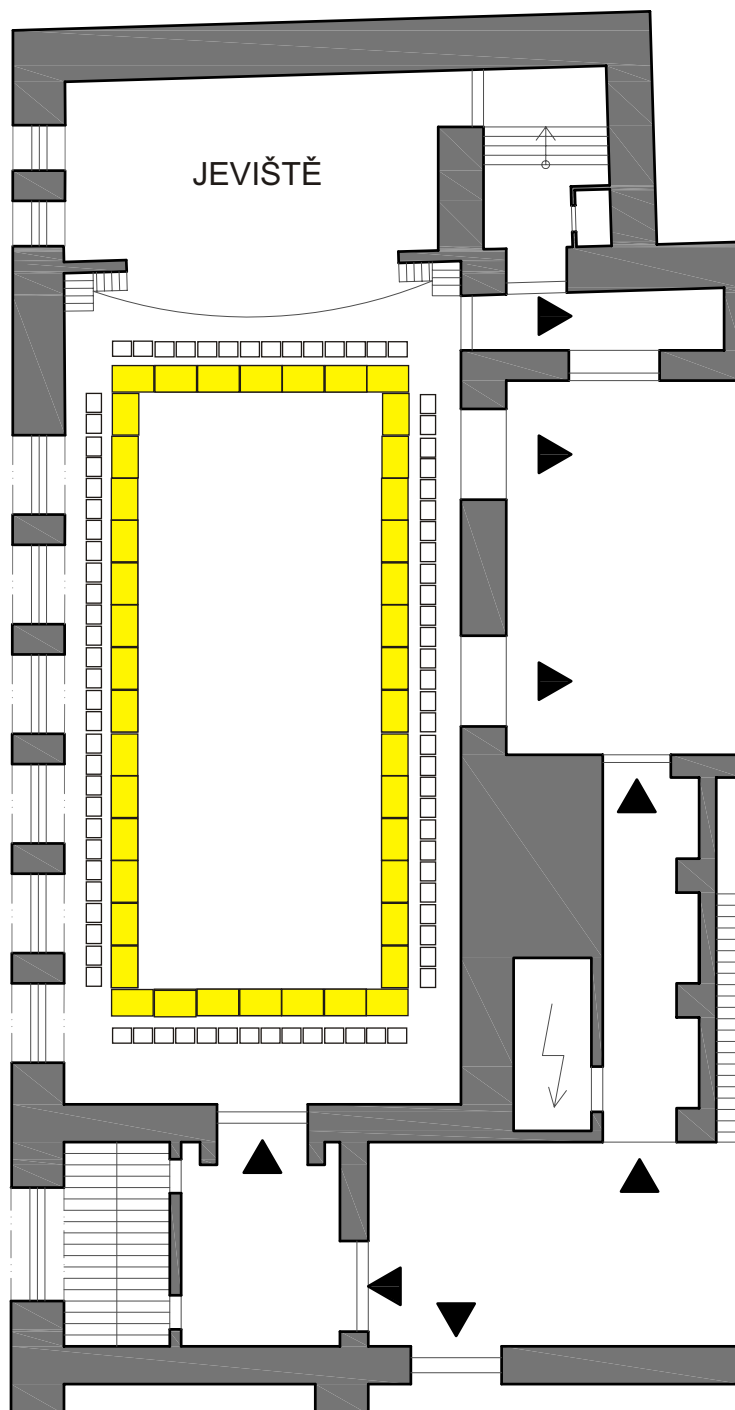

MĚŘÍTKO 1:200

Plocha sálu:

42 stolů po 2 místech

... 84 míst

- rozměry sálu: 22,00 x 10,50 m

- rozměry jeviště: 5,8 x X m

LEGENDA PRVKŮ:

-  Židle 40/50 cm
-  Stůl obdélník 70/110 cm
-  Stůl kostka 70/70 cm
-  Bistro stolek 80 cm
-  Velký kulatý 150 cm
-  Stůl na balkoně 80/120 cm
-  Stoly skládací 70/120 cm
-  Praktikáble 100/200 cm
-  Stolek moderátor 80/60 cm
-  Klavír 180/200 cm