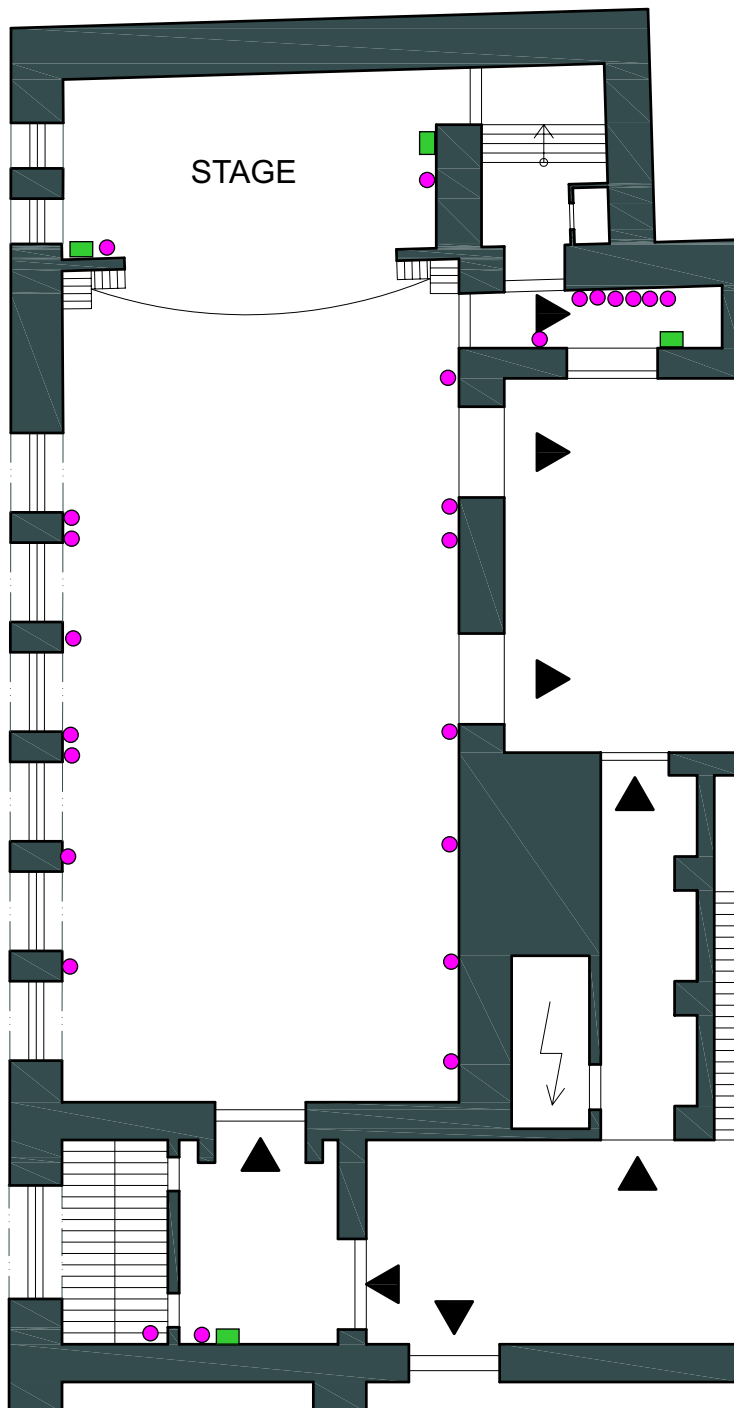

# MAYAKOVSKY HALL

## wiring

SCALE 1:200

- 430/32 A      8x
- 430/63 A      3x
- 230/16 A      38x

hall dimensions: 29,65 x 15 m  
stage dimensions: 12 x 7,75 m

# RAIS HALL

## wiring

SCALE 1:200

- 430/32 A    4x
- 230/16 A    24x

hall dimensions: 22,00 x 10,50 m  
stage dimensions: 5,8 x X m