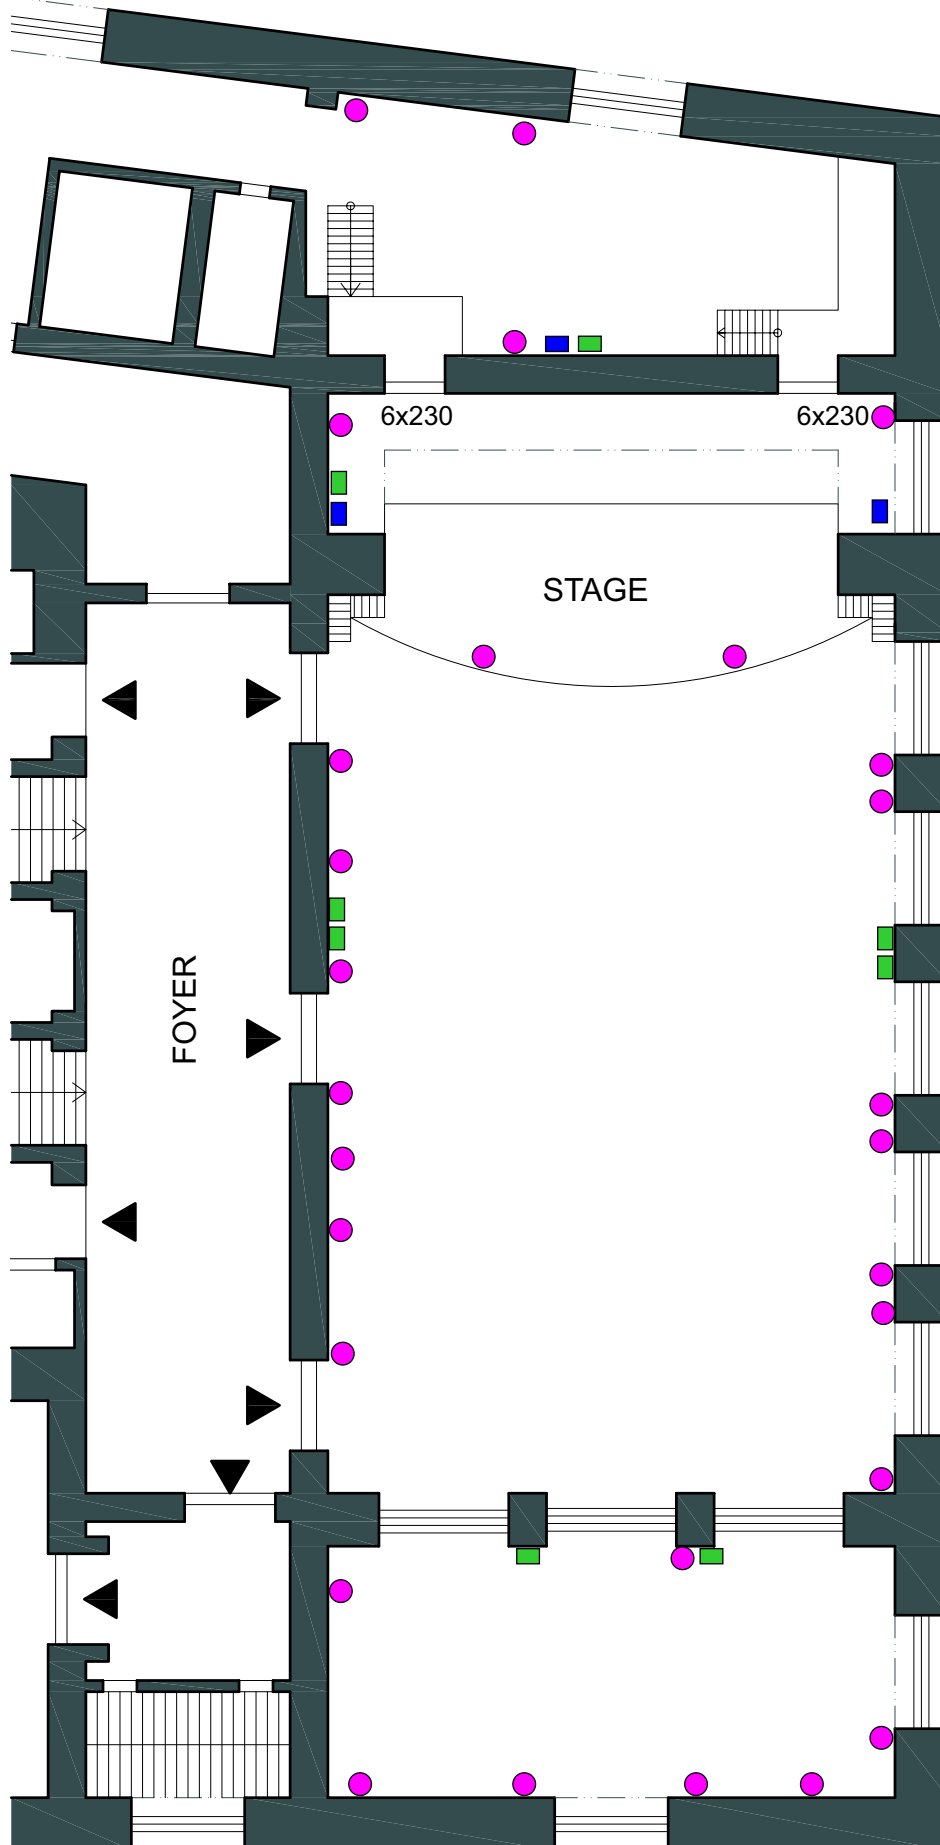

# MAYAKOVSKY HALL

## wiring

SCALE 1:200

- 430/32 A      8x
- 430/63 A      3x
- 230/16 A      38x

hall dimensions: 29,65 x 15 m  
stage dimensions: 12 x 7,75 m

## wiring

SCALE 1:200

- 430/32 A    4x
- 230/16 A    24x

hall dimensions: 22,00 x 10,50 m  
stage dimensions: 5,8 x X m

## wiring

SCALE 1:200

● 230/16 A 11x

■ 430/32A 1x

- hall dimensions: 9,90 x 19,250 m