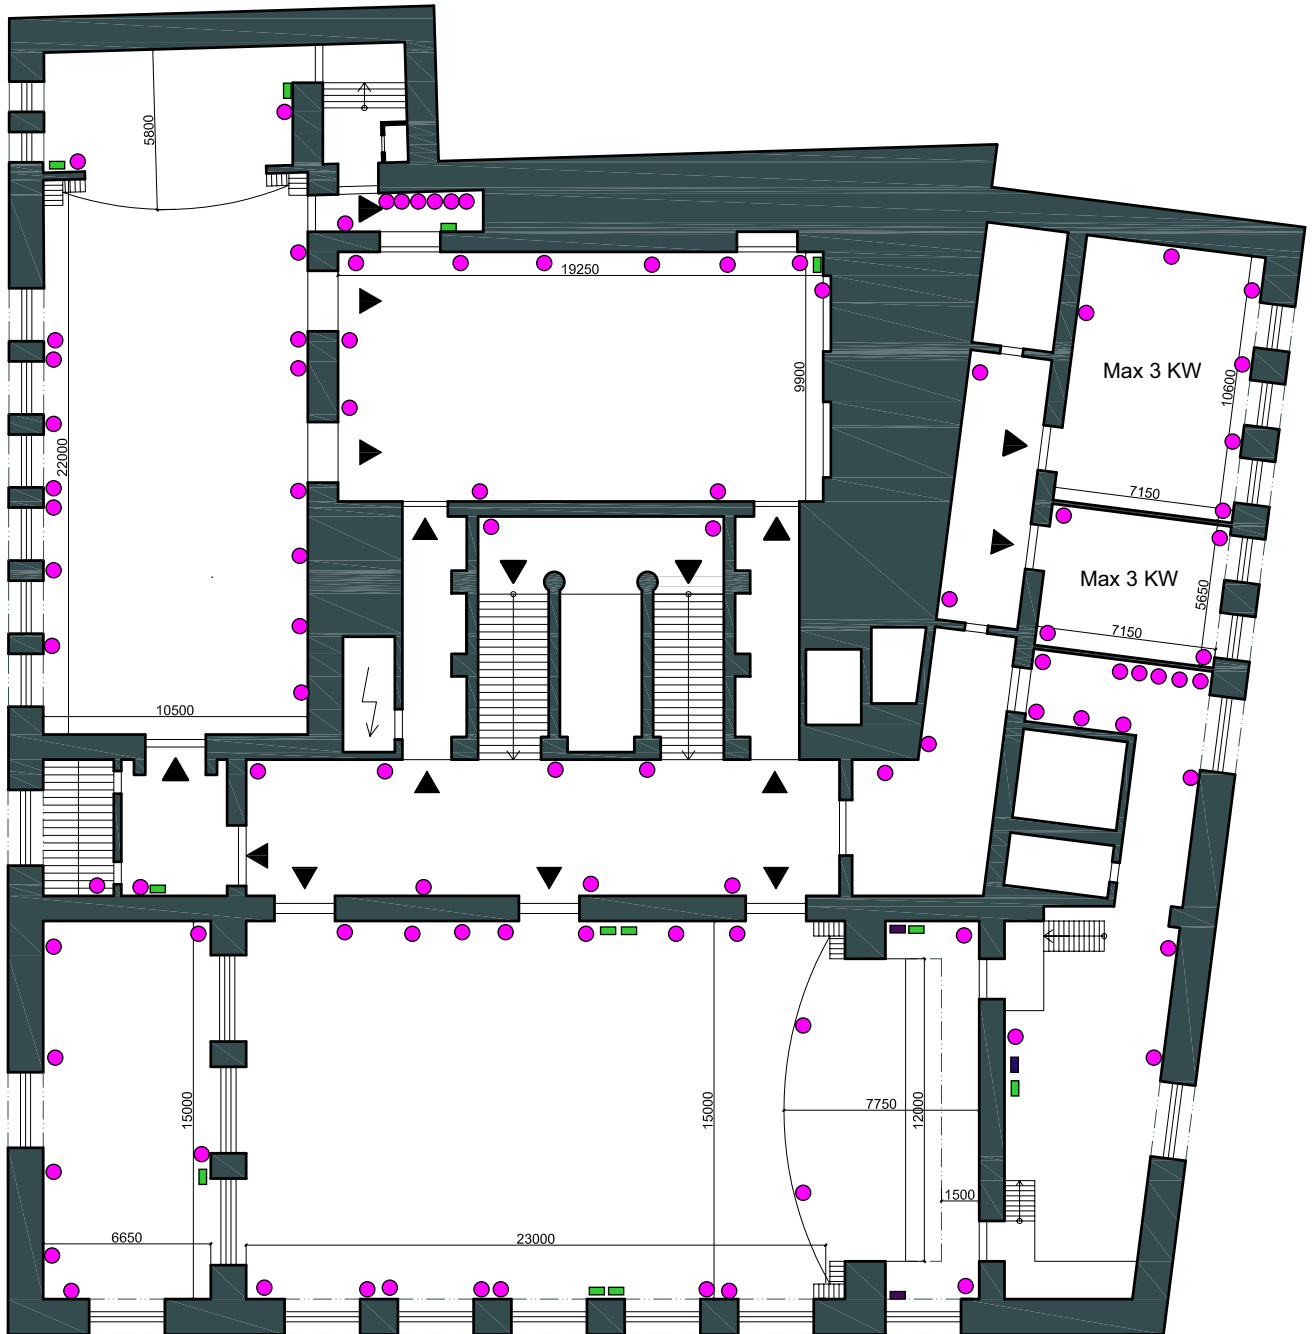

MĚŘÍTKO 1:200

■ 430/32 A	8 Ks
■ 430/63 A	3 Ks
● 230/16 A	38 Ks

rozměry sálu: 29,65 x 15 m
- rozměry jeviště: 12 x 7,75 m

LEGENDA PRVKŮ:

	Židle 40/50 cm
	Stůl obdélník 70/110 cm
	Stůl kostka 70/70 cm
	Bistro stolek 80 cm
	Velký kulatý 150 cm
	Stůl na balkoně 80/120 cm
	Stoly skládací 70/120 cm
	Praktikáble 100/200 cm
	Stolek moderátor 80/60 cm
	Klavír 180/200 cm

MĚŘÍTKO 1:200

- 430/32 A 4 ks
- 230/16 A 24 ks

rozměry sálu: 22,00 x 10,50 m
- rozměry jeviště: 5,8 x X m

LEGENDA PRVKŮ:

- Židle 40/50 cm
- Stůl obdélník 70/110 cm
- Stůl kostka 70/70 cm
- Bistro stolek 80 cm
- Velký kulatý 150 cm
- Stůl na balkoně 80/120 cm
- Stoly skládací 70/120 cm
- Praktikáble 100/200 cm
- Stolek moderátor 80/60 cm
- Klavír 180/200 cm

■ Stůl kostka 70/70 cm

● Bistro stůlek 80 cm

○ Velký kulatý 150 cm

■ Stůl na balkoně 80/120 cm

■ Stoly skládací 70/120 cm

■ Praktikáble 100/200 cm

■ Stůlek moderátor 80/60 cm

□ Klavír 180/200 cm

MĚŘÍTKO 1:300

LEGENDA PRVKŮ:

- Židle 40/50 cm
- Stůl obdélník 70/110 cm
- Stůl kostka 70/70 cm
- Bistro stůlek 80 cm
- Velký kulatý 150 cm
- Stůl na balkoně 80/120 cm
- Stoly skládací 70/120 cm
- Praktická 100/200 cm
- Stůlek moderátor 80/60 cm
- Klavír 180/200 cm