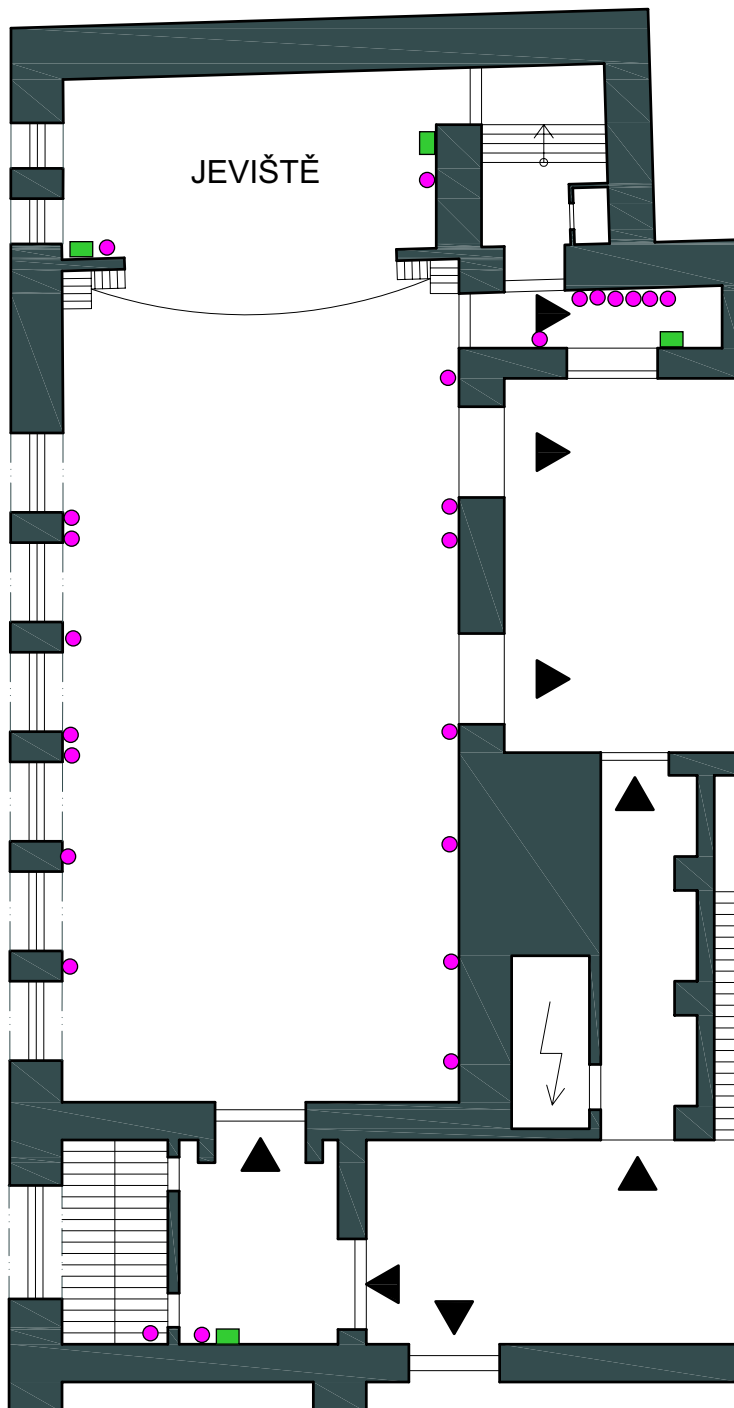

MĚŘÍTKO 1:200

■ 430/32 A	8 Ks
■ 430/63 A	3 Ks
● 230/16 A	38 Ks

rozměry sálu: 29,65 x 15 m
- rozměry jeviště: 12 x 7,75 m

LEGENDA PRVKŮ:

	Židle 40/50 cm
	Stůl obdélník 70/110 cm
	Stůl kostka 70/70 cm
	Bistro stolek 80 cm
	Velký kulatý 150 cm
	Stůl na balkoně 80/120 cm
	Stoly skládací 70/120 cm
	Praktikáble 100/200 cm
	Stolek moderátor 80/60 cm
	Klavír 180/200 cm

MĚŘÍTKO 1:200

- 430/32 A 4 ks
- 230/16 A 24 ks

rozměry sálu: 22,00 x 10,50 m
- rozměry jeviště: 5,8 x X m

LEGENDA PRVKŮ:

- Židle 40/50 cm
- Stůl obdélník 70/110 cm
- Stůl kostka 70/70 cm
- Bistro stolek 80 cm
- Velký kulatý 150 cm
- Stůl na balkoně 80/120 cm
- Stoly skládací 70/120 cm
- Praktikáble 100/200 cm
- Stolek moderátor 80/60 cm
- Klavír 180/200 cm

SPOLEČENSKÝ SÁL elektro

MĚŘÍTKO 1:200

● 230/16 A 11 Ks

■ 430/32A 1Ks

- rozměry sálu: 9,90 x 19,250 m
- rozměry jeviště: X m

LEGENDA PRVKŮ:

□ Židle 40/50 cm

■ Stůl obdélník 70/110 cm

MĚŘÍTKO 1:300

LEGENDA PRVKŮ:

- Židle 40/50 cm
- Stůl obdélník 70/110 cm
- Stůl kostka 70/70 cm
- Bistro stůlek 80 cm
- Velký kulatý 150 cm
- Stůl na balkoně 80/120 cm
- Stoly skládací 70/120 cm
- Praktická 100/200 cm
- Stůlek moderátor 80/60 cm
- Klavír 180/200 cm