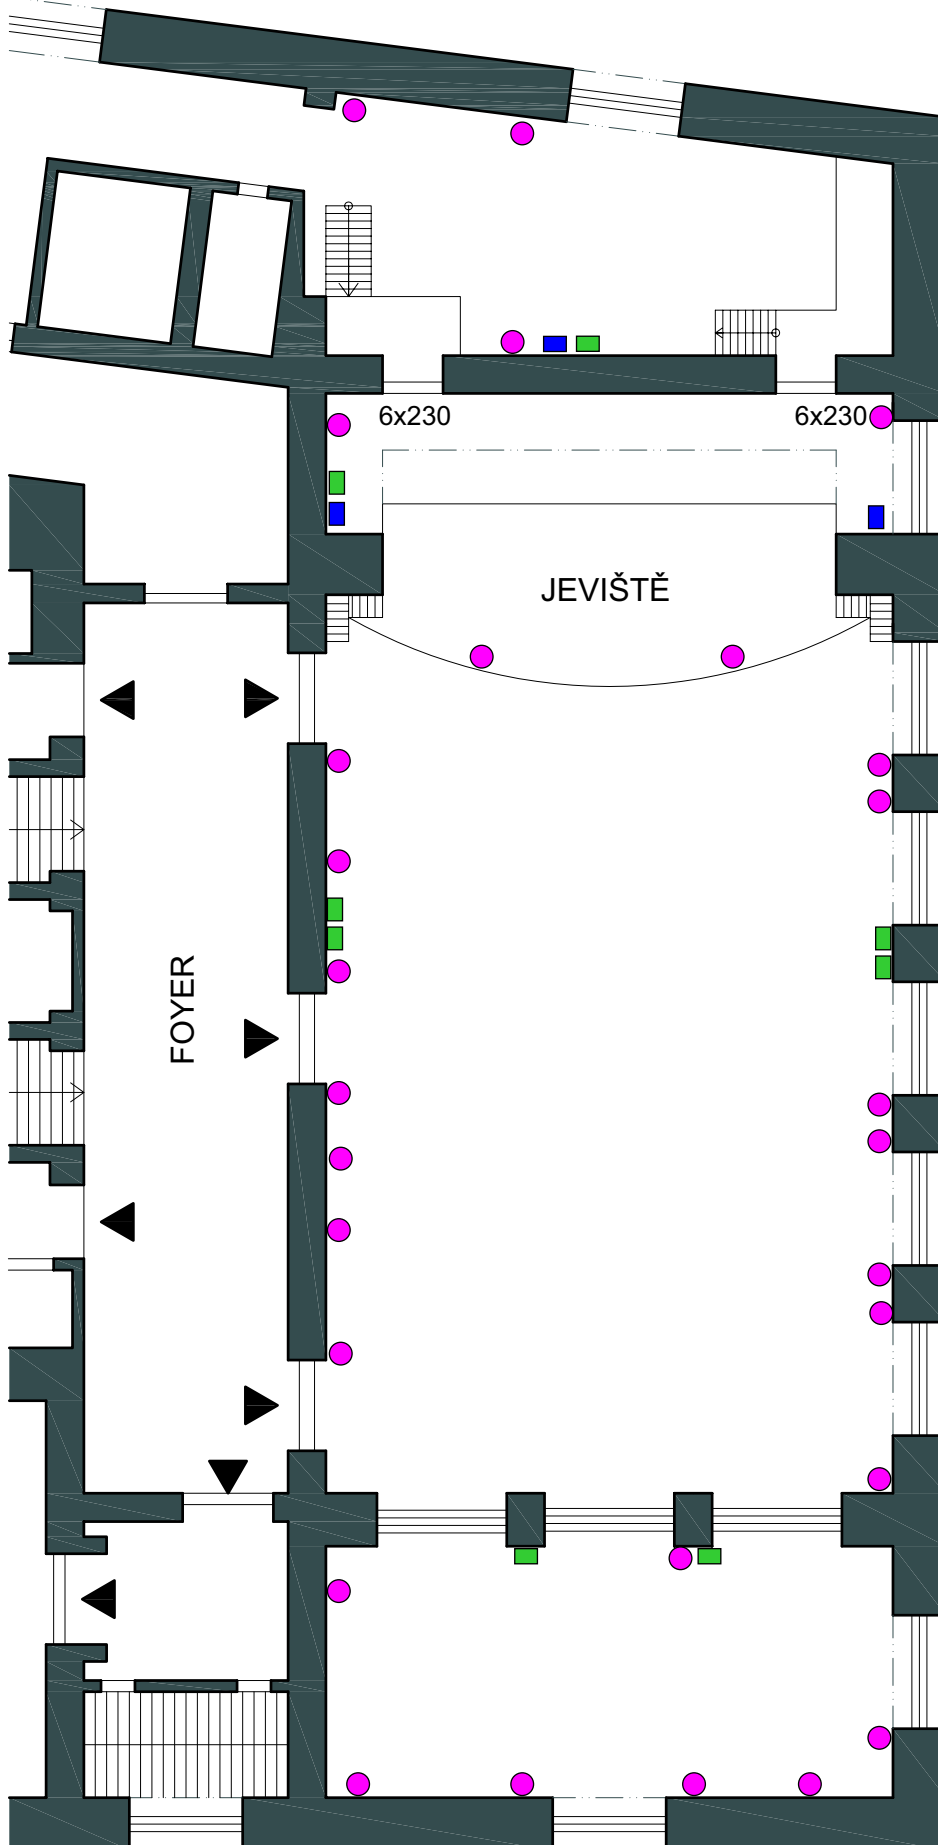

MĚŘÍTKO 1:200

■ 430/32 A	8 Ks
■ 430/63 A	3 Ks
● 230/16 A	38 Ks

rozměry sálu: 29,65 x 15 m
- rozměry jeviště: 12 x 7,75 m

LEGENDA PRVKŮ:

	Židle 40/50 cm
	Stůl obdélník 70/110 cm
	Stůl kostka 70/70 cm
	Bistro stolek 80 cm
	Velký kulatý 150 cm
	Stůl na balkoně 80/120 cm
	Stoly skládací 70/120 cm
	Praktikáble 100/200 cm
	Stolek moderátor 80/60 cm
	Klavír 180/200 cm

MĚŘÍTKO 1:200

- 430/32 A 4 ks
- 230/16 A 24 ks

rozměry sálu: 22,00 x 10,50 m
- rozměry jeviště: 5,8 x X m

LEGENDA PRVKŮ:

- Židle 40/50 cm
- Stůl obdélník 70/110 cm
- Stůl kostka 70/70 cm
- Bistro stolek 80 cm
- Velký kulatý 150 cm
- Stůl na balkoně 80/120 cm
- Stoly skládací 70/120 cm
- Praktikáble 100/200 cm
- Stolek moderátor 80/60 cm
- Klavír 180/200 cm

SPOLEČENSKÝ SÁL elektro

MĚŘÍTKO 1:200

● 230/16 A 11 Ks

■ 430/32A 1Ks

- rozměry sálu: 9,90 x 19,250 m
- rozměry jeviště: X m

LEGENDA PRVKŮ:

□ Židle 40/50 cm

■ Stůl obdélník 70/110 cm

MĚŘÍTKO 1:300

LEGENDA PRVKŮ:

- Židle 40/50 cm
- Stůl obdélník 70/110 cm
- Stůl kostka 70/70 cm
- Bistro stůlek 80 cm
- Velký kulatý 150 cm
- Stůl na balkoně 80/120 cm
- Stoly skládací 70/120 cm
- Praktická 100/200 cm
- Stůlek moderátor 80/60 cm
- Klavír 180/200 cm