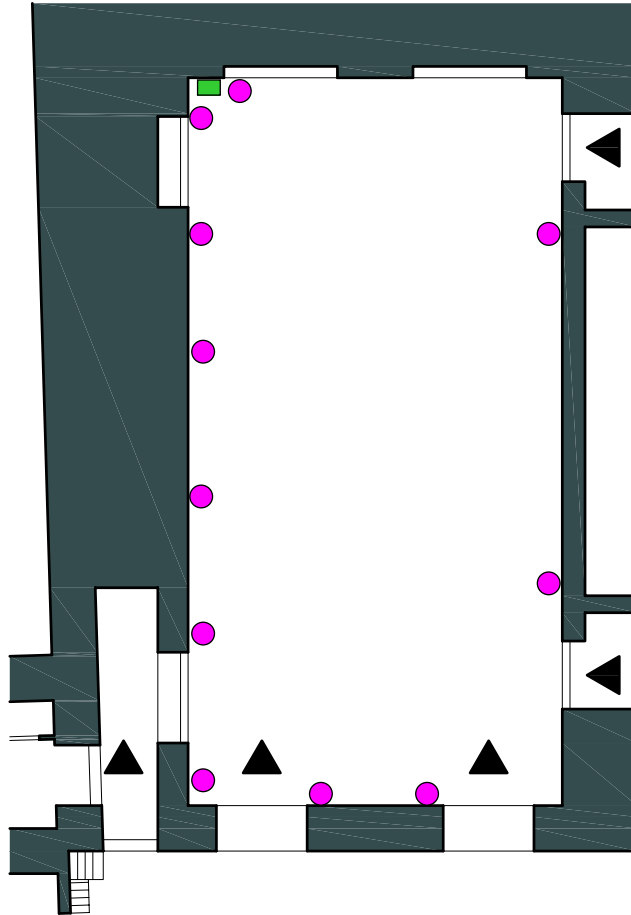

MĚŘÍTKO 1:200

■ 430/32 A	8 Ks
■ 430/63 A	3 Ks
● 230/16 A	38 Ks

rozměry sálu: 29,65 x 15 m
- rozměry jeviště: 12 x 7,75 m

LEGENDA PRVKŮ:

	Židle 40/50 cm
	Stůl obdélník 70/110 cm
	Stůl kostka 70/70 cm
	Bistro stolek 80 cm
	Velký kulatý 150 cm
	Stůl na balkoně 80/120 cm
	Stoly skládací 70/120 cm
	Praktikáble 100/200 cm
	Stolek moderátor 80/60 cm
	Klavír 180/200 cm

MĚŘÍTKO 1:200

- 430/32 A 4 ks
- 230/16 A 24 ks

rozměry sálu: 22,00 x 10,50 m
- rozměry jeviště: 5,8 x X m

LEGENDA PRVKŮ:

- Židle 40/50 cm
- Stůl obdélník 70/110 cm
- Stůl kostka 70/70 cm
- Bistro stolek 80 cm
- Velký kulatý 150 cm
- Stůl na balkoně 80/120 cm
- Stoly skládací 70/120 cm
- Praktikáble 100/200 cm
- Stolek moderátor 80/60 cm
- Klavír 180/200 cm

SPOLEČENSKÝ SÁL elektro

MĚŘÍTKO 1:200

● 230/16 A 11 Ks

■ 430/32A 1Ks

- rozměry sálu: 9,90 x 19,250 m
- rozměry jeviště: X m

LEGENDA PRVKŮ:

□ Židle 40/50 cm

■ Stůl obdélník 70/110 cm

MĚŘÍTKO 1:300

LEGENDA PRVKŮ:

- Židle 40/50 cm
- Stůl obdélník 70/110 cm
- Stůl kostka 70/70 cm
- Bistro stůlek 80 cm
- Velký kulatý 150 cm
- Stůl na balkoně 80/120 cm
- Stoly skládací 70/120 cm
- Praktická 100/200 cm
- Stůlek moderátor 80/60 cm
- Klavír 180/200 cm