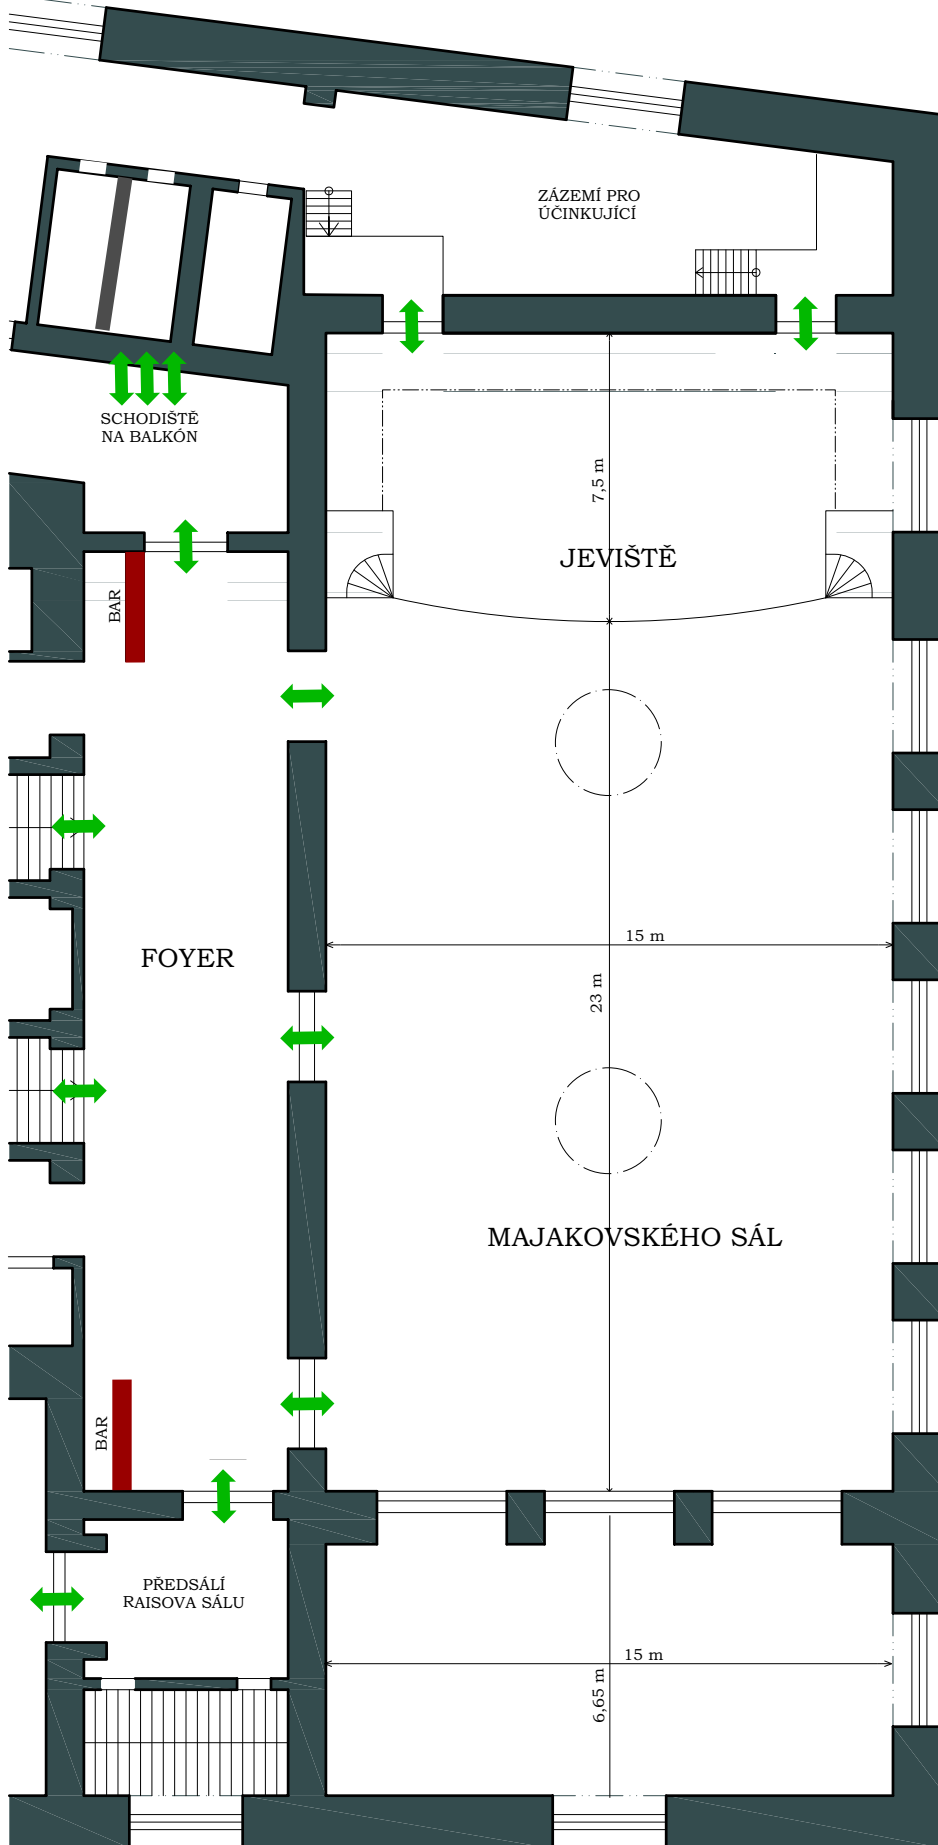

MĚŘÍTKO 1:200

ROZMĚRY SÁLU:

PLOCHA: 345 m²
PLOCHA JEVIŠTĚ: 93 m²

VÝŠKA SÁLU: 12,5 m
VÝŠKA POD LUSTRY: 4,4 m

LEGENDA PRVKŮ:

-  Stůl kulatý, průměr 150 cm
-  Bistro stůlek, průměr 80 cm
-  Židle 40x50 cm
-  Stůl obdélníkový 70x110 cm
-  Stoly obdélníkové (skládací) 70x120 cm
-  Stůl obdélníkový (balkónový) 80x120 cm
-  Stůl čtverec 70x70 cm
-  Pódiový díl 100x200 cm
-  Klavír - křídlo 180x200 cm
-  Čtverec 100x100cm

MĚŘÍTKO 1:200

ROZMĚRY SÁLU:

PLOCHA 1. části: 128 m²
PLOCHA spojovací chodby: 30 m²
PLOCHA 2. Části: 99 m²

VÝŠKA SÁLU: 6,25 m
VÝŠKA POD LUSTRY: 3,5 m

LEGENDA PRVKŮ:

-  Stůl kulatý, průměr 150 cm
-  Bistro stolek, průměr 80 cm
-  Židle 40x50 cm
-  Stůl obdélníkový 70x110 cm
-  Stoly obdélníkový (skládací) 70x120 cm
-  Stůl obdélníkový (balkónový) 80x120 cm
-  Stůl čtverec 70x70 cm
-  Pódiový díl 100x200 cm
-  Klavír - křídlo 180x200 cm
-  Čtverec 100x100cm

MĚŘÍTKO 1:200

ROZMĚRY SÁLU:

PLOCHA: 223 m²
PLOCHA JEVIŠTĚ: 62 m²

VÝŠKA SÁLU: 10 m
VÝŠKA POD LUSTRY: 5,5 m

LEGENDA PRVKŮ:

-  Stůl kulatý, průměr 150 cm
 -  Bistro stůlek, průměr 80 cm
 -  Židle 40x50 cm
 -  Stůl obdélníkový 70x110 cm
 -  Stoly obdélníkový (skládací) 70x120 cm
 -  Stůl obdélníkový (balkónový) 80x120 cm
 -  Stůl čtverec 70x70 cm
 -  Klavír - křídlo 180x200 cm
 -  Čtverec 100x100cm
- Pódiový díl 100x200 cm

MĚŘÍTKO 1:200

ROZMĚRY SÁLU:

PLOCHA: 190 m²

VÝŠKA SÁLU: 9 m

LEGENDA PRVKŮ:

-  Stůl kulatý, průměr 150 cm
-  Bistro stůlek, průměr 80 cm
-  Židle 40x50 cm
-  Stůl obdélníkový 70x110 cm
-  Stoly obdélníkový (skládací) 70x120 cm
-  Stůl obdélníkový (balkónový) 80x120 cm
-  Stůl čtverec 70x70 cm
-  Pódiový díl 100x200 cm
-  Klavír - křídlo 180x200 cm
-  Čtverec 100x100cm