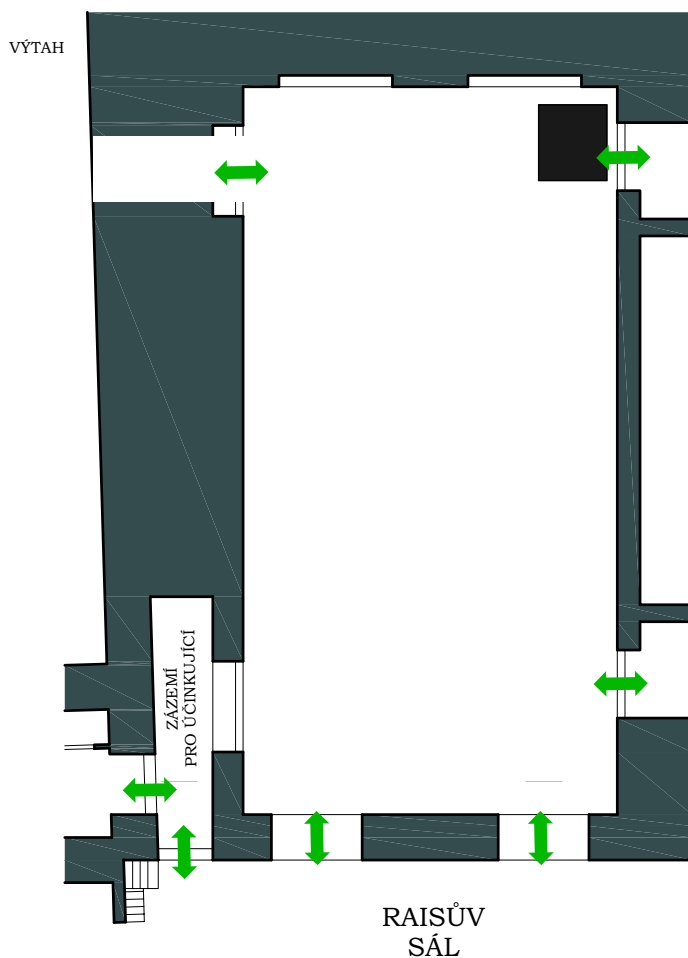

MĚŘÍTKO 1:200

ROZMĚRY SÁLU:

PLOCHA: 345 m²
PLOCHA JEVIŠTĚ: 93 m²

VÝŠKA SÁLU: 12,5 m
VÝŠKA POD LUSTRY: 4,4 m

LEGENDA PRVKŮ:

-  Stůl kulatý, průměr 150 cm
-  Bistro stůlek, průměr 80 cm
-  Židle 40x50 cm
-  Stůl obdélníkový 70x110 cm
-  Stoly obdélníkové (skládací) 70x120 cm
-  Stůl obdélníkový (balkónový) 80x120 cm
-  Stůl čtverec 70x70 cm
-  Pódiový díl 100x200 cm
-  Klavír - křídlo 180x200 cm
-  Čtverec 100x100cm

MĚŘÍTKO 1:200

ROZMĚRY SÁLU:

PLOCHA 1. části: 128 m²
PLOCHA spojovací chodby: 30 m²
PLOCHA 2. Části: 99 m²

VÝŠKA SÁLU: 6,25 m
VÝŠKA POD LUSTRY: 3,5 m

LEGENDA PRVKŮ:

-  Stůl kulatý, průměr 150 cm
-  Bistro stolek, průměr 80 cm
-  Židle 40x50 cm
-  Stůl obdélníkový 70x110 cm
-  Stoly obdélníkový (skládací) 70x120 cm
-  Stůl obdélníkový (balkónový) 80x120 cm
-  Stůl čtverec 70x70 cm
-  Pódiový díl 100x200 cm
-  Klavír - křídlo 180x200 cm
-  Čtverec 100x100cm

MĚŘÍTKO 1:200

ROZMĚRY SÁLU:

PLOCHA: 223 m²
PLOCHA JEVIŠTĚ: 62 m²

VÝŠKA SÁLU: 10 m
VÝŠKA POD LUSTRY: 5,5 m

LEGENDA PRVKŮ:

-  Stůl kulatý, průměr 150 cm
 -  Bistro stůlek, průměr 80 cm
 -  Židle 40x50 cm
 -  Stůl obdélníkový 70x110 cm
 -  Stoly obdélníkový (skládací) 70x120 cm
 -  Stůl obdélníkový (balkónový) 80x120 cm
 -  Stůl čtverec 70x70 cm
 -  Klavír - křídlo 180x200 cm
 -  Čtverec 100x100cm
- Pódiový díl 100x200 cm

MĚŘÍTKO 1:200

ROZMĚRY SÁLU:

PLOCHA: 190 m²

VÝŠKA SÁLU: 9 m

LEGENDA PRVKŮ:

-  Stůl kulatý, průměr 150 cm
-  Bistro stůlek, průměr 80 cm
-  Židle 40x50 cm
-  Stůl obdélníkový 70x110 cm
-  Stoly obdélníkový (skládací) 70x120 cm
-  Stůl obdélníkový (balkónový) 80x120 cm
-  Stůl čtverec 70x70 cm
-  Pódiový díl 100x200 cm
-  Klavír - křídlo 180x200 cm
-  Čtverec 100x100cm