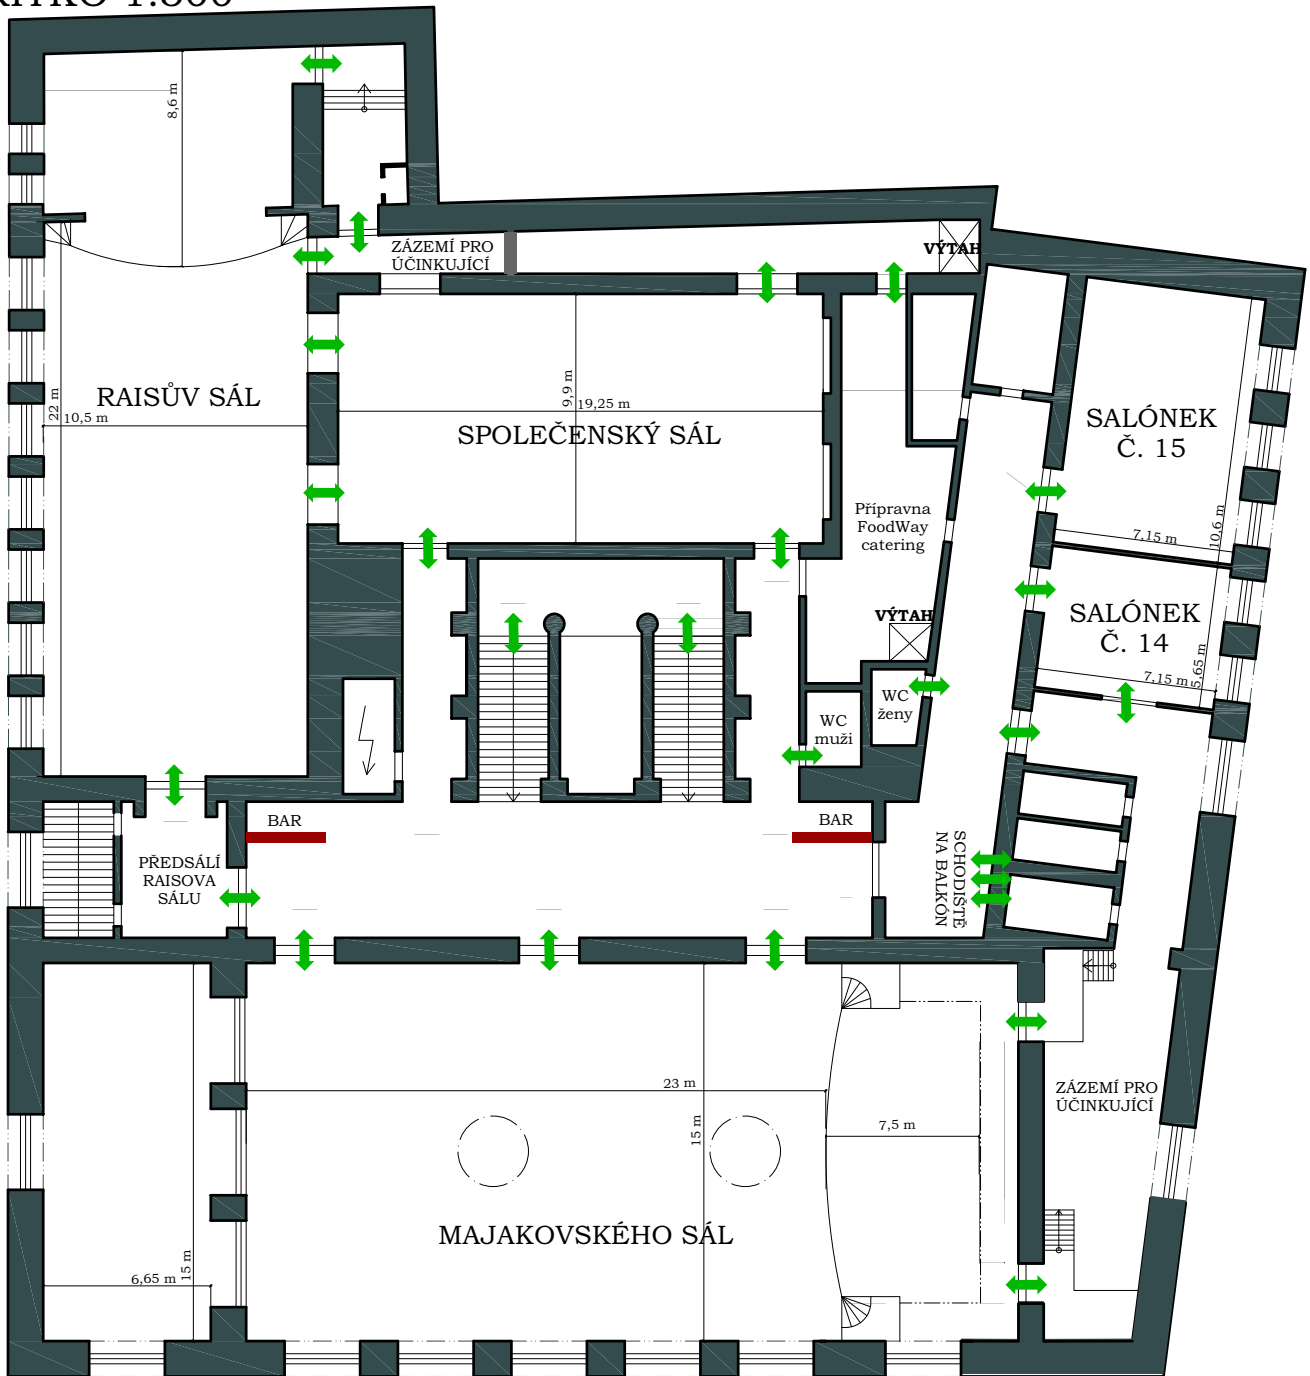

MĚŘÍTKO 1:300

LEGENDA PRVKŮ:

- Stůl kulatý, průměr 150 cm
- Bistro stůlek, průměr 80 cm
- Židle 40x50 cm
- Stůl obdélníkový 70x110 cm
- Stoly obdélníkový (skládací) 70x120 cm
- Stůl obdélníkový (balkónový) 80x120 cm
- Stůl čtverec 70x70 cm
- Pódiový díl 100x200 cm
- Klavír - křídlo 180x200 cm
- Čtverec 100x100 cm