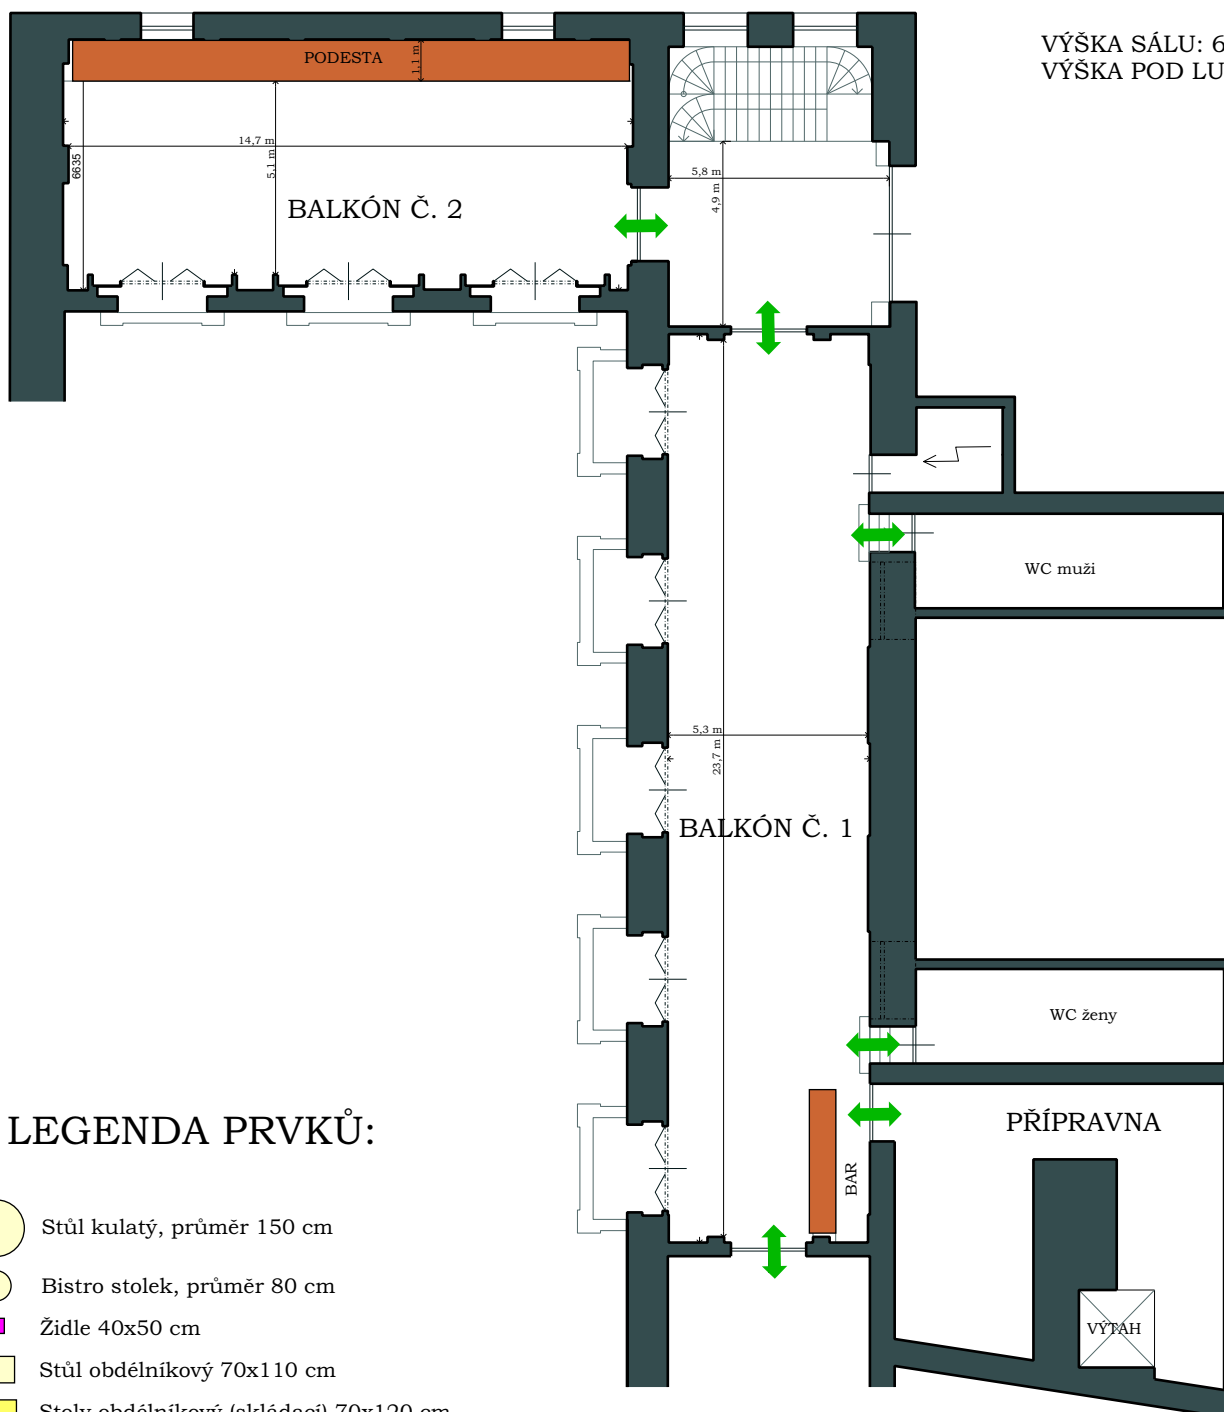

MĚŘÍTKO 1:200

ROZMĚRY SÁLU:

PLOCHA: 345 m²
PLOCHA JEVIŠTĚ: 93 m²

VÝŠKA SÁLU: 12,5 m
VÝŠKA POD LUSTRY: 4,4 m

LEGENDA PRVKŮ:

-  Stůl kulatý, průměr 150 cm
-  Bistro stůlek, průměr 80 cm
-  Židle 40x50 cm
-  Stůl obdélníkový 70x110 cm
-  Stoly obdélníkové (skládací) 70x120 cm
-  Stůl obdélníkový (balkónový) 80x120 cm
-  Stůl čtverec 70x70 cm
-  Pódiový díl 100x200 cm
-  Klavír - křídlo 180x200 cm
-  Čtverec 100x100cm

MĚŘÍTKO 1:200

ROZMĚRY SÁLU:

PLOCHA 1. části: 128 m²
PLOCHA spojovací chodby: 30 m²
PLOCHA 2. Části: 99 m²

VÝŠKA SÁLU: 6,25 m
VÝŠKA POD LUSTRY: 3,5 m

LEGENDA PRVKŮ:

-  Stůl kulatý, průměr 150 cm
-  Bistro stolek, průměr 80 cm
-  Židle 40x50 cm
-  Stůl obdélníkový 70x110 cm
-  Stoly obdélníkový (skládací) 70x120 cm
-  Stůl obdélníkový (balkónový) 80x120 cm
-  Stůl čtverec 70x70 cm
-  Pódiový díl 100x200 cm
-  Klavír - křídlo 180x200 cm
-  Čtverec 100x100cm

MĚŘÍTKO 1:200

ROZMĚRY SÁLU:

PLOCHA: 223 m²
PLOCHA JEVIŠTĚ: 62 m²

VÝŠKA SÁLU: 10 m
VÝŠKA POD LUSTRY: 5,5 m

LEGENDA PRVKŮ:

-  Stůl kulatý, průměr 150 cm
 -  Bistro stůlek, průměr 80 cm
 -  Židle 40x50 cm
 -  Stůl obdélníkový 70x110 cm
 -  Stoly obdélníkový (skládací) 70x120 cm
 -  Stůl obdélníkový (balkónový) 80x120 cm
 -  Stůl čtverec 70x70 cm
 -  Klavír - křídlo 180x200 cm
 -  Čtverec 100x100cm
- Pódiový díl 100x200 cm

MĚŘÍTKO 1:200

ROZMĚRY SÁLU:

PLOCHA: 190 m²

VÝŠKA SÁLU: 9 m

LEGENDA PRVKŮ:

-  Stůl kulatý, průměr 150 cm
-  Bistro stůlek, průměr 80 cm
-  Židle 40x50 cm
-  Stůl obdélníkový 70x110 cm
-  Stoly obdélníkový (skládací) 70x120 cm
-  Stůl obdélníkový (balkónový) 80x120 cm
-  Stůl čtverec 70x70 cm
-  Pódiový díl 100x200 cm
-  Klavír - křídlo 180x200 cm
-  Čtverec 100x100cm