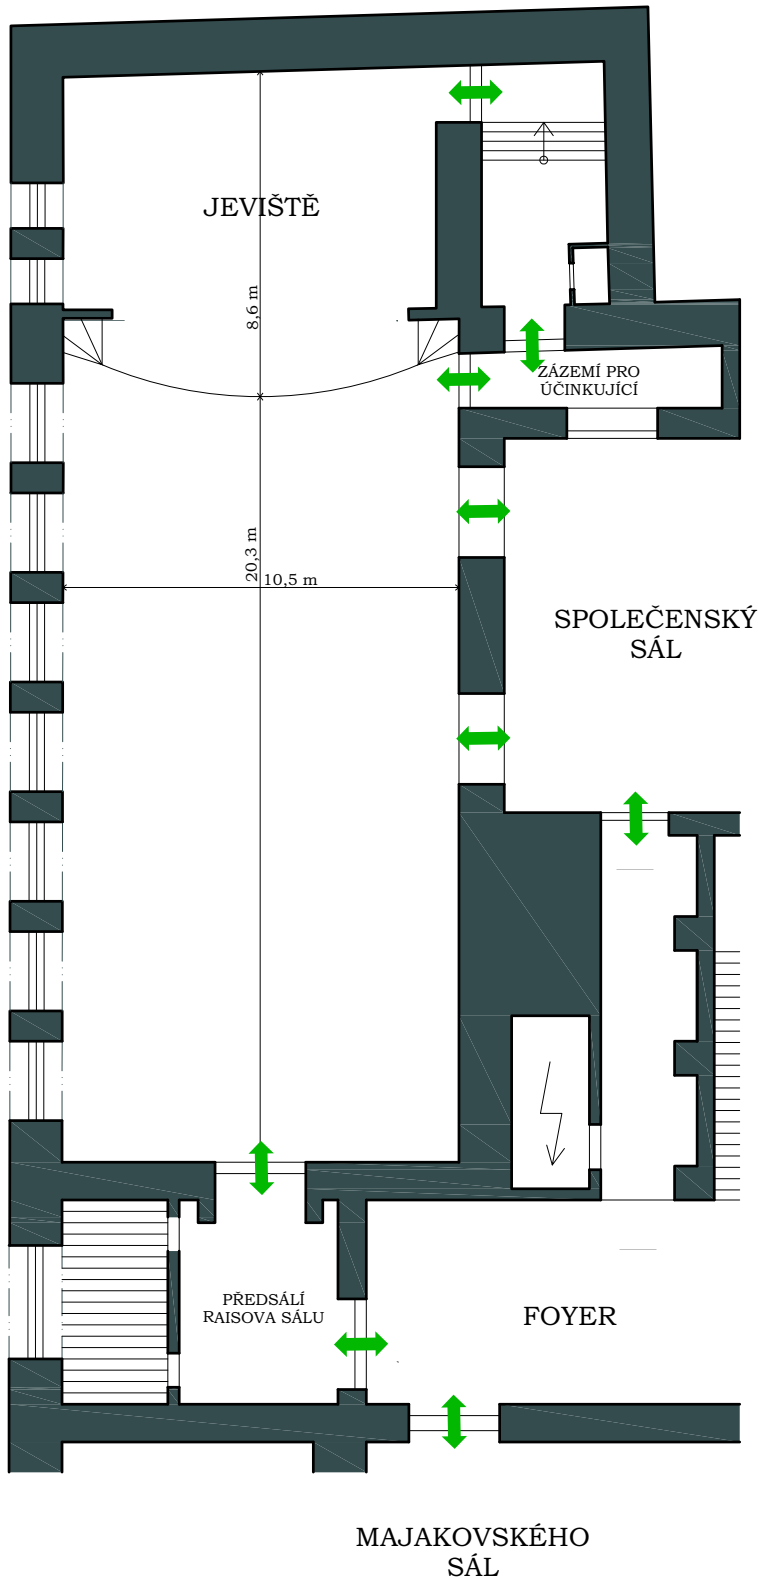

MĚŘÍTKO 1:200

ROZMĚRY SÁLU:

PLOCHA: 345 m²
PLOCHA JEVIŠTĚ: 93 m²

VÝŠKA SÁLU: 12,5 m
VÝŠKA POD LUSTRY: 4,4 m

LEGENDA PRVKŮ:

-  Stůl kulatý, průměr 150 cm
-  Bistro stůlek, průměr 80 cm
-  Židle 40x50 cm
-  Stůl obdélníkový 70x110 cm
-  Stoly obdélníkové (skládací) 70x120 cm
-  Stůl obdélníkový (balkónový) 80x120 cm
-  Stůl čtverec 70x70 cm
-  Pódiový díl 100x200 cm
-  Klavír - křídlo 180x200 cm
-  Čtverec 100x100cm

MĚŘÍTKO 1:200

ROZMĚRY SÁLU:

PLOCHA 1. části: 128 m²
PLOCHA spojovací chodby: 30 m²
PLOCHA 2. Části: 99 m²

VÝŠKA SÁLU: 6,25 m
VÝŠKA POD LUSTRY: 3,5 m

LEGENDA PRVKŮ:

-  Stůl kulatý, průměr 150 cm
-  Bistro stolek, průměr 80 cm
-  Židle 40x50 cm
-  Stůl obdélníkový 70x110 cm
-  Stoly obdélníkový (skládací) 70x120 cm
-  Stůl obdélníkový (balkónový) 80x120 cm
-  Stůl čtverec 70x70 cm
-  Pódiový díl 100x200 cm
-  Klavír - křídlo 180x200 cm
-  Čtverec 100x100cm

MĚŘÍTKO 1:200

ROZMĚRY SÁLU:

PLOCHA: 223 m²
PLOCHA JEVIŠTĚ: 62 m²

VÝŠKA SÁLU: 10 m
VÝŠKA POD LUSTRY: 5,5 m

LEGENDA PRVKŮ:

-  Stůl kulatý, průměr 150 cm
 -  Bistro stůlek, průměr 80 cm
 -  Židle 40x50 cm
 -  Stůl obdélníkový 70x110 cm
 -  Stoly obdélníkový (skládací) 70x120 cm
 -  Stůl obdélníkový (balkónový) 80x120 cm
 -  Stůl čtverec 70x70 cm
 -  Klavír - křídlo 180x200 cm
 -  Čtverec 100x100cm
- Pódiový díl 100x200 cm

MĚŘÍTKO 1:200

ROZMĚRY SÁLU:

PLOCHA: 190 m²

VÝŠKA SÁLU: 9 m

LEGENDA PRVKŮ:

-  Stůl kulatý, průměr 150 cm
-  Bistro stůlek, průměr 80 cm
-  Židle 40x50 cm
-  Stůl obdélníkový 70x110 cm
-  Stoly obdélníkový (skládací) 70x120 cm
-  Stůl obdélníkový (balkónový) 80x120 cm
-  Stůl čtverec 70x70 cm
-  Pódiový díl 100x200 cm
-  Klavír - křídlo 180x200 cm
-  Čtverec 100x100cm