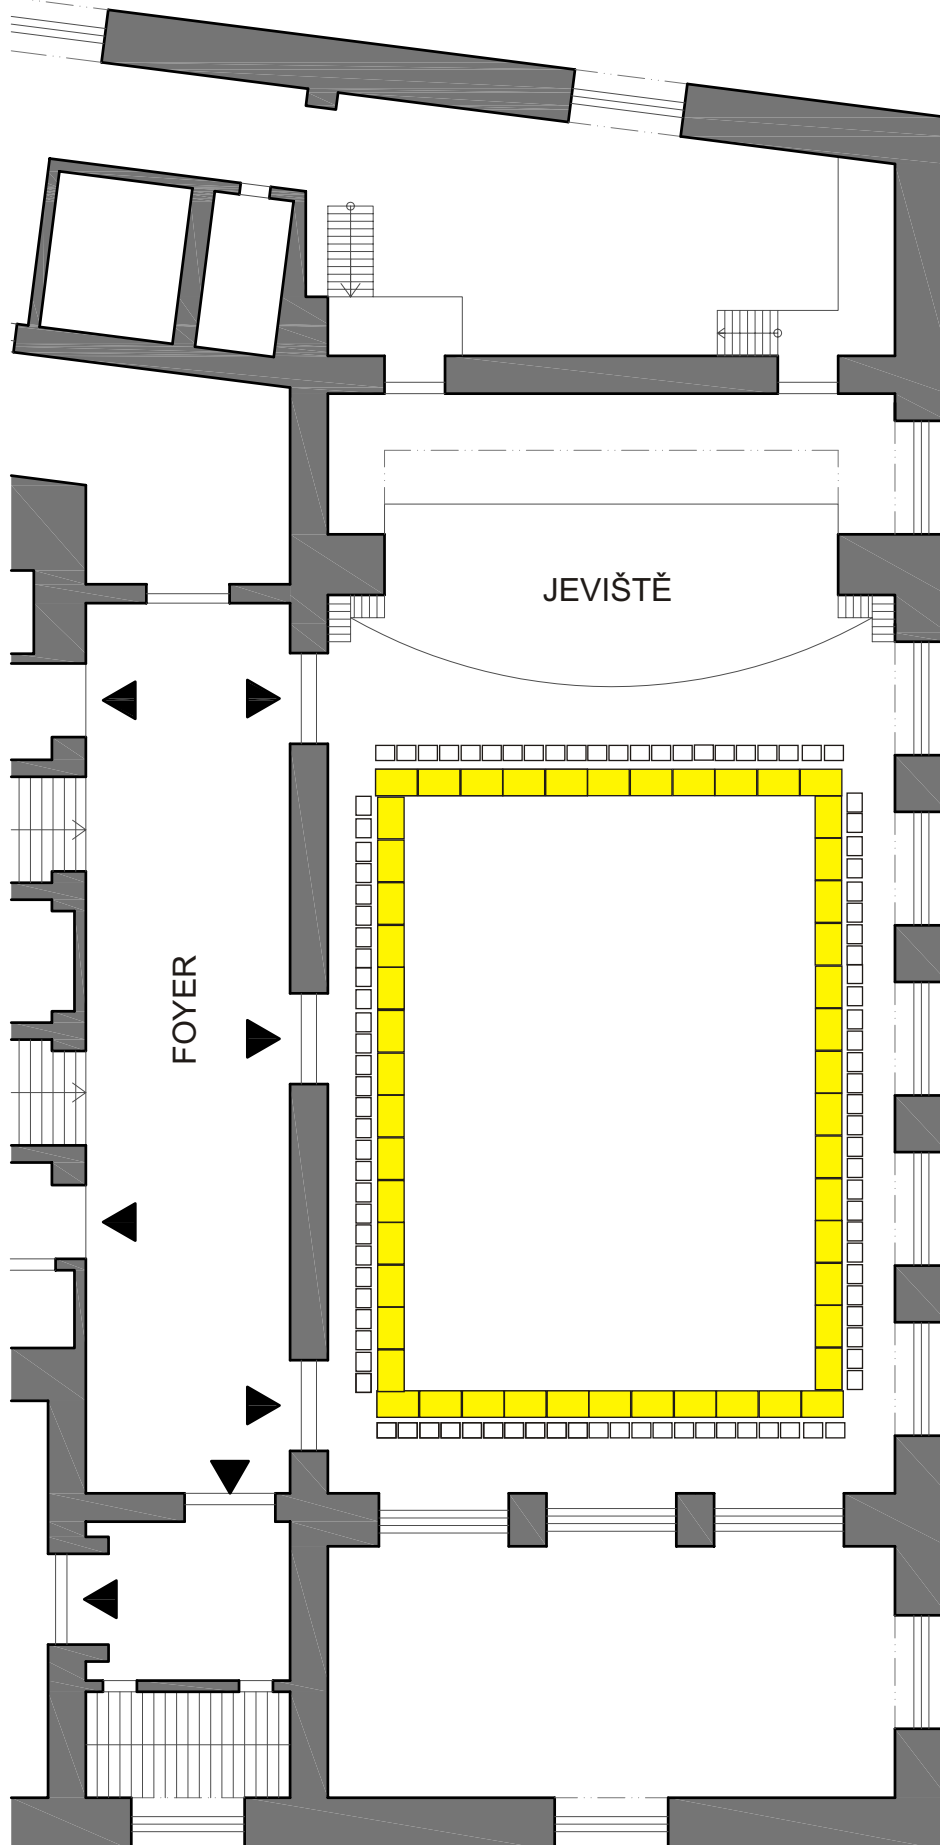

MAJAKOVSKÉHO SÁL

Ženeva 100

MĚŘÍTKO 1:200

Plocha sálu:

50 stolů po 2 místech

... 100 míst

- rozměry sálu: 29,65 x 15 m

- rozměry jeviště: 12 x 7,75 m

LEGENDA PRVKŮ:

□ Židle 40/50 cm

■ Stůl obdélník 70/110 cm

■ Stůl kostka 70/70 cm

● Bistro stolek 80 cm

● Velký kulatý 150 cm

■ Stůl na balkoně 80/120 cm

■ Stoly skládací 70/120 cm

■ Praktikáble 100/200 cm

■ Stolek moderátor 80/60 cm

□ Klavír 180/200 cm