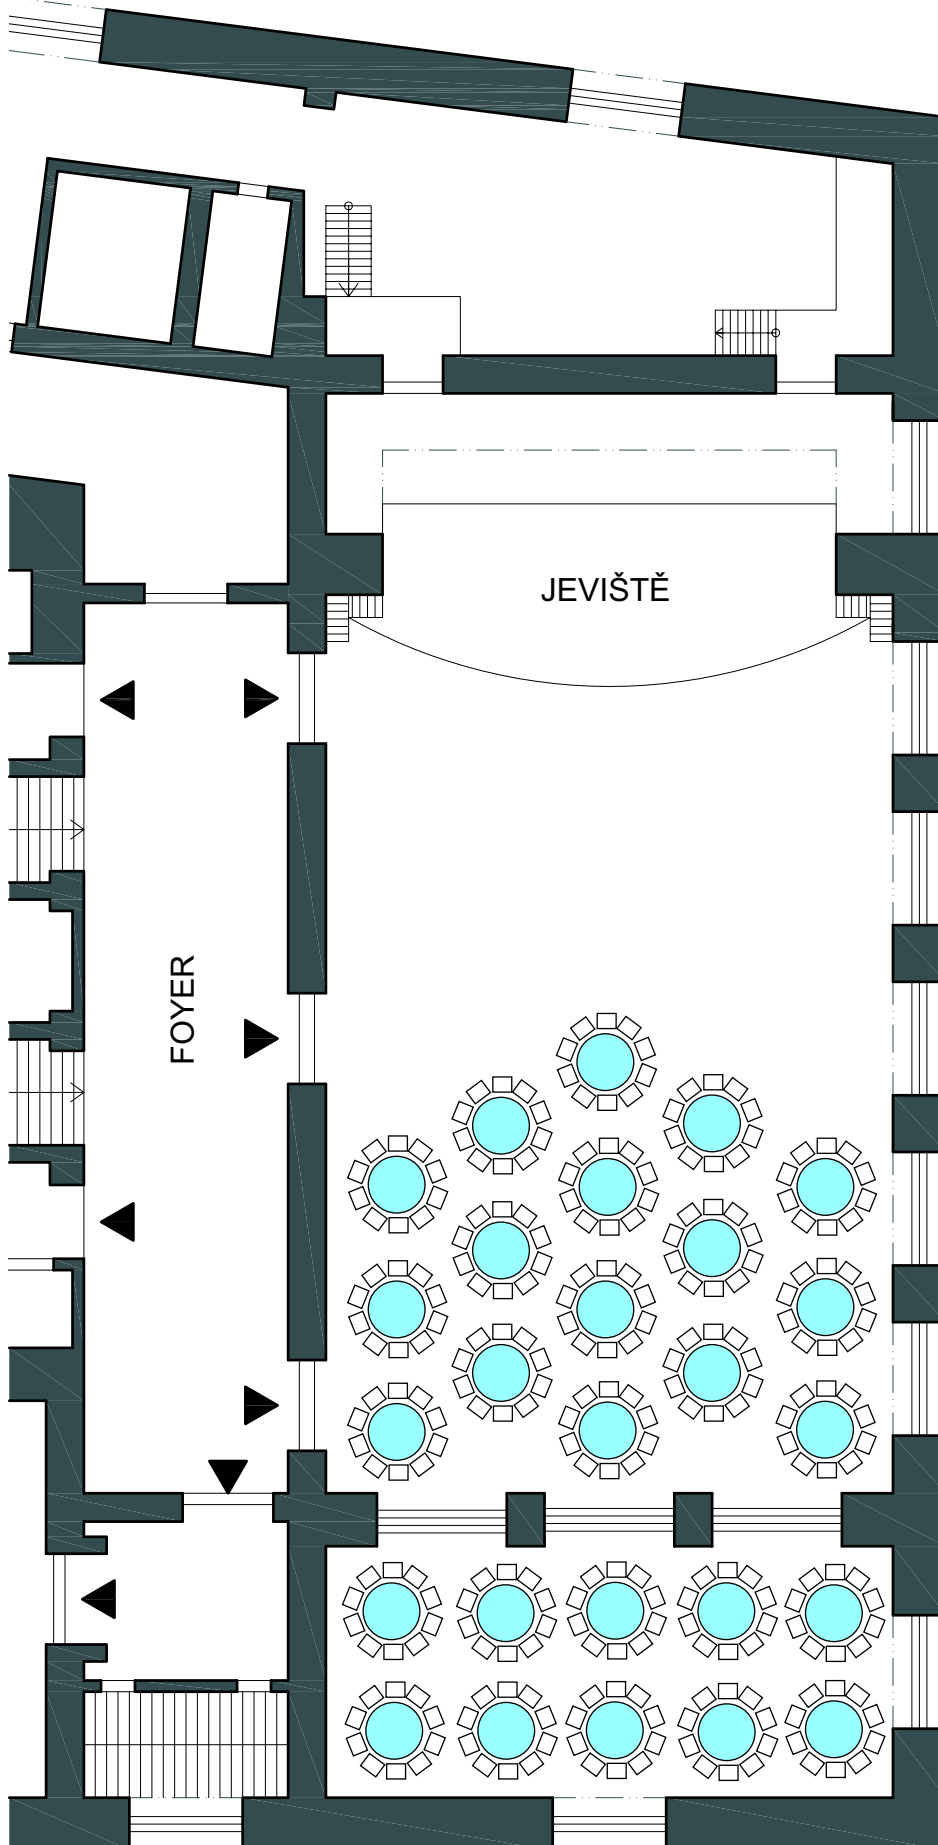

MAJAKOVSKÉHO SÁL

GALA 260

MĚŘÍTKO 1:200

Plocha sálu:

16 stolů po 10 místech ... 160 míst

Zvýšená část podlaží:

10 stolů po 10 místech ... 100 míst

CELKEM

... 260 míst

- rozměry sálu: 22,9 x 14,25 m

- rozměry jeviště: 12 x 7,75 m

LEGENDA PRVKŮ:

□ Židle 40/50 cm

■ Stůl obdélník 70/110 cm

■ Stůl kostka 70/70 cm

● Bistro stůl 80 cm

○ Velký kulatý 150 cm

■ Stůl na balkoně 80/120 cm

■ Stoly skládací 70/120 cm

■ Praktikáble 100/200 cm

■ Stůl moderátor 80/60 cm

□ Klavír 180/200 cm