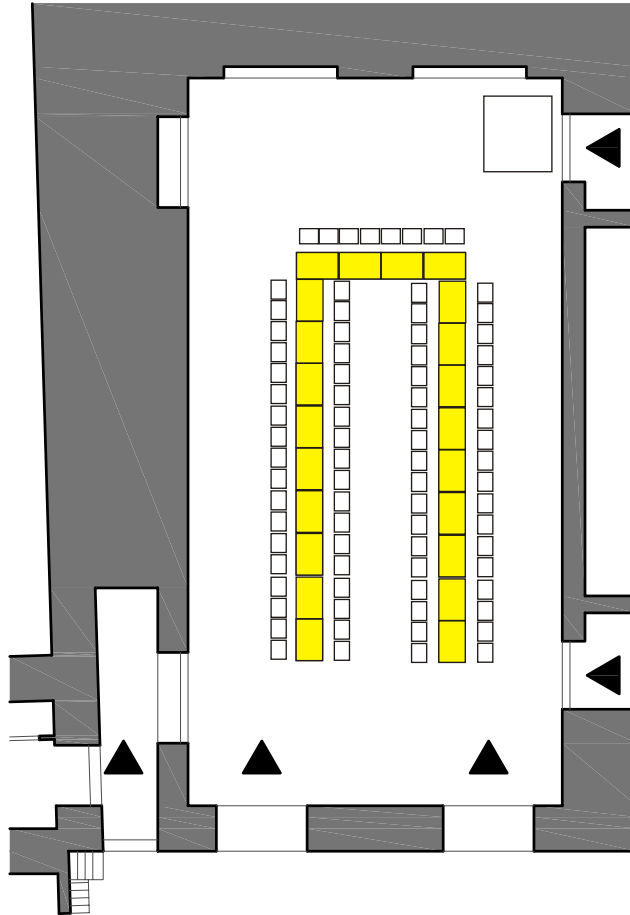

SPOLEČENSKÝ SÁL

Svatba 80

MĚŘÍTKO 1:200

Plocha sálu:

22 stolů 80 míst

rozměry sálu: 9,90 x 19,250 m
- rozměry jeviště: X m

LEGENDA PRVKŮ:

- Židle 40/50 cm
- Stůl obdélník 70/110 cm
- Stůl kostka 70/70 cm
- Bistro stolek 80 cm
- Velký kulatý 150 cm
- Stůl na balkoně 80/120 cm
- Stoly skládací 70/120 cm
- Praktikáble 100/200 cm
- Stolek moderátor 80/60 cm
- Klavír 180/200 cm