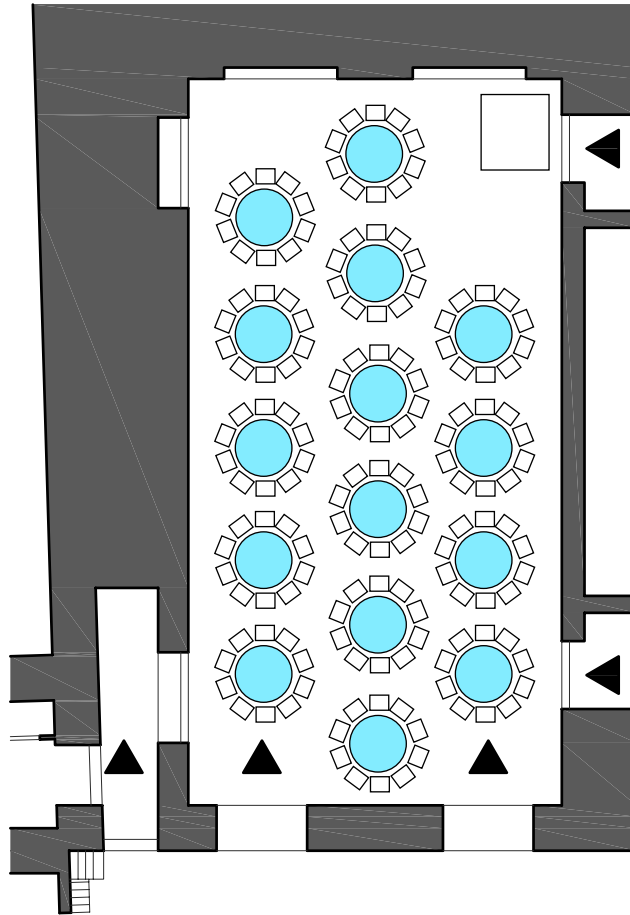

SPOLEČENSKÝ SÁL

GALA 150

MĚŘÍTKO 1:200

Plocha sálu:

15 stolů po 10 místech 150 míst

- rozměry sálu: 9,90 x 19,250 m

- rozměry jeviště: X m

LEGENDA PRVKŮ:

-  Židle 40/50 cm
-  Stůl obdélník 70/110 cm
-  Stůl kostka 70/70 cm
-  Bistro stolek 80 cm
-  Velký kulatý 150 cm
-  Stůl na balkoně 80/120 cm
-  Stoly skládací 70/120 cm
-  Praktickáble 100/200 cm
-  Stolek moderátor 80/60 cm
-  Klavír 180/200 cm