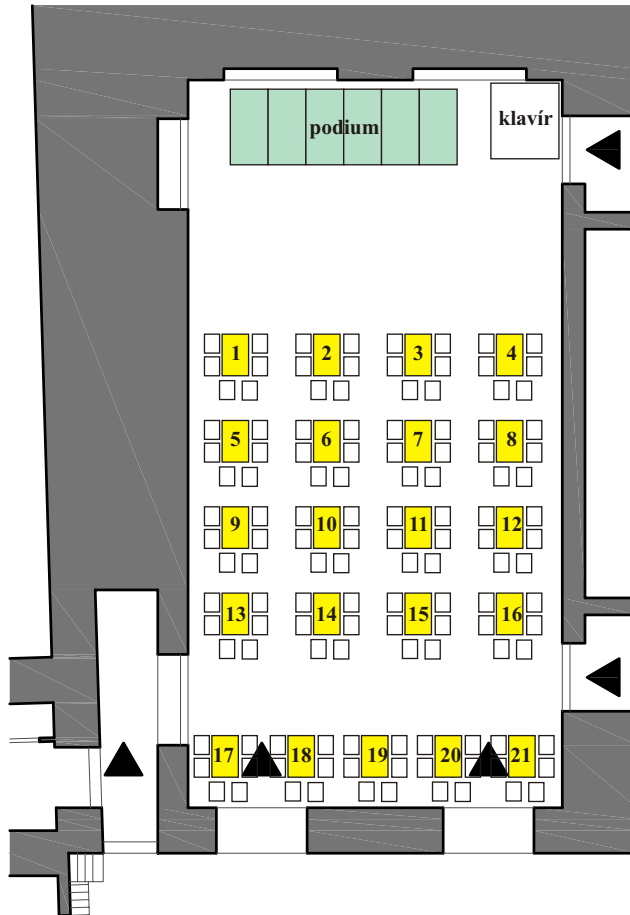

SPOLEČENSKÝ SÁL

Plesové zařízení 126

MĚŘÍTKO 1:200

Plocha sálu:
21 stolů po 6 místech ... 126 míst

- rozměry sálu: 9,90 x 19,25 m

LEGENDA PRVKŮ:

-  Židle 40/50 cm
-  Stůl obdélník 70/110 cm
-  Stůl kostka 70/70 cm
-  Bistro stolek 80 cm
-  Velký kulatý 150 cm
-  Stůl na balkoně 80/120 cm
-  Stoly skládací 70/120 cm
-  Praktikáble 100/200 cm
-  Stolek moderátor 80/60 cm
-  Klavír 180/200 cm