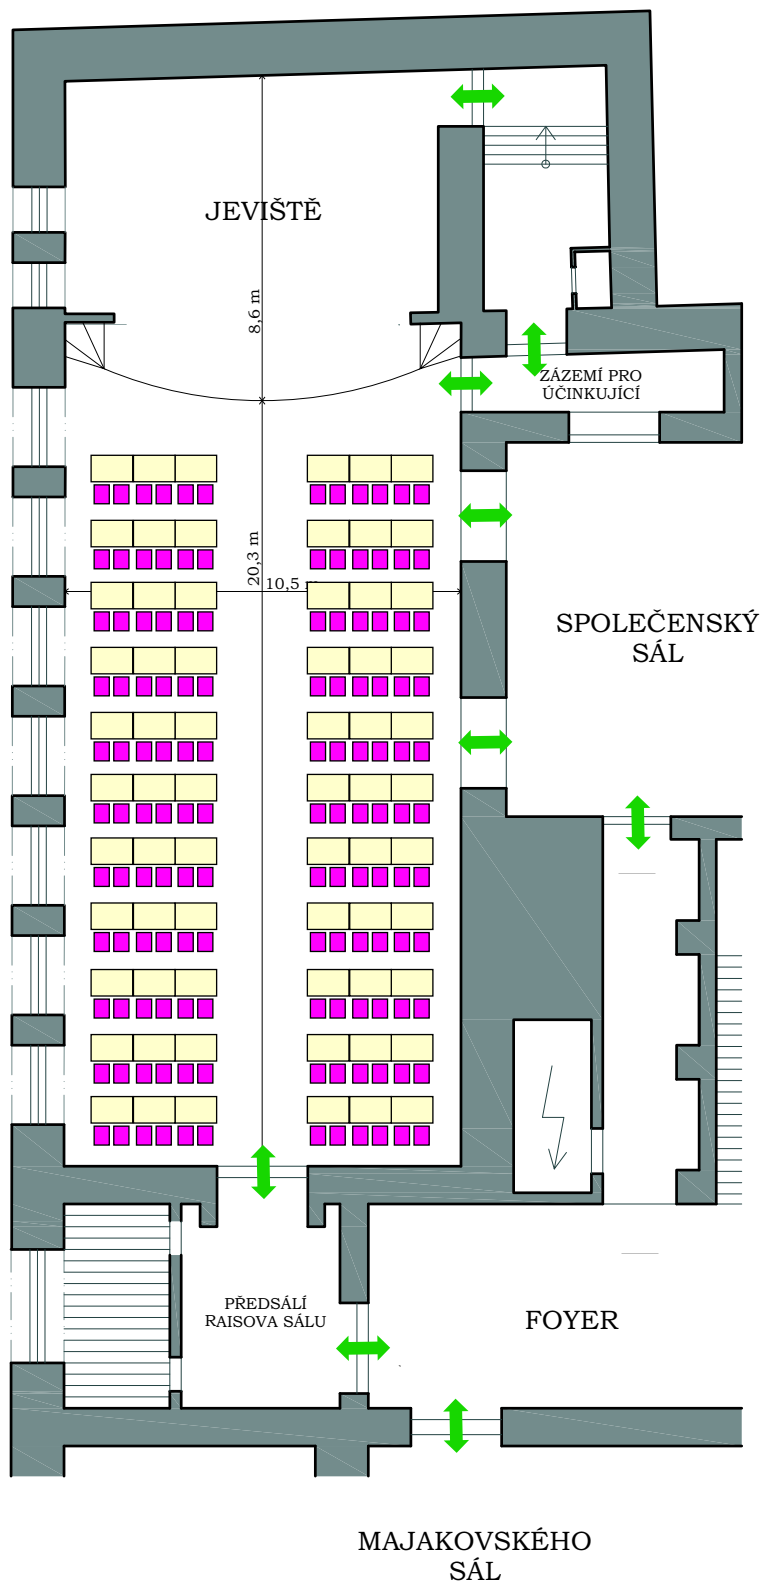

## Raisův sál

MĚŘÍTKO 1:200

### KONFERENČNÍ USPOŘÁDÁNÍ typ "škola"

maximální varianta

Počet řad: 11

Počet míst v řadě: 12

**Celkový počet míst: 132**

### ROZMĚRY SÁLU:

Plocha: 223 m<sup>2</sup>

Plocha jeviště: 62 m<sup>2</sup>

Výška sálu: 10 m

Výška pod lustry: 5,5 m

### LEGENDA PRVKŮ:

-  Stůl kulatý, průměr 150 cm
-  Bistro stolec, průměr 80 cm
-  Židle 40x50 cm
-  Stůl obdélníkový 70x110 cm
-  Stůl obdélníkový (skládací) 70x120 cm
-  Stůl obdélníkový (balkónový) 80x120 cm
-  Stůl čtverec 70x70 cm
-  Pódiový díl 100x200 cm
-  Klavír - křídlo 180x200 cm
-  Čtverec 100x100cm