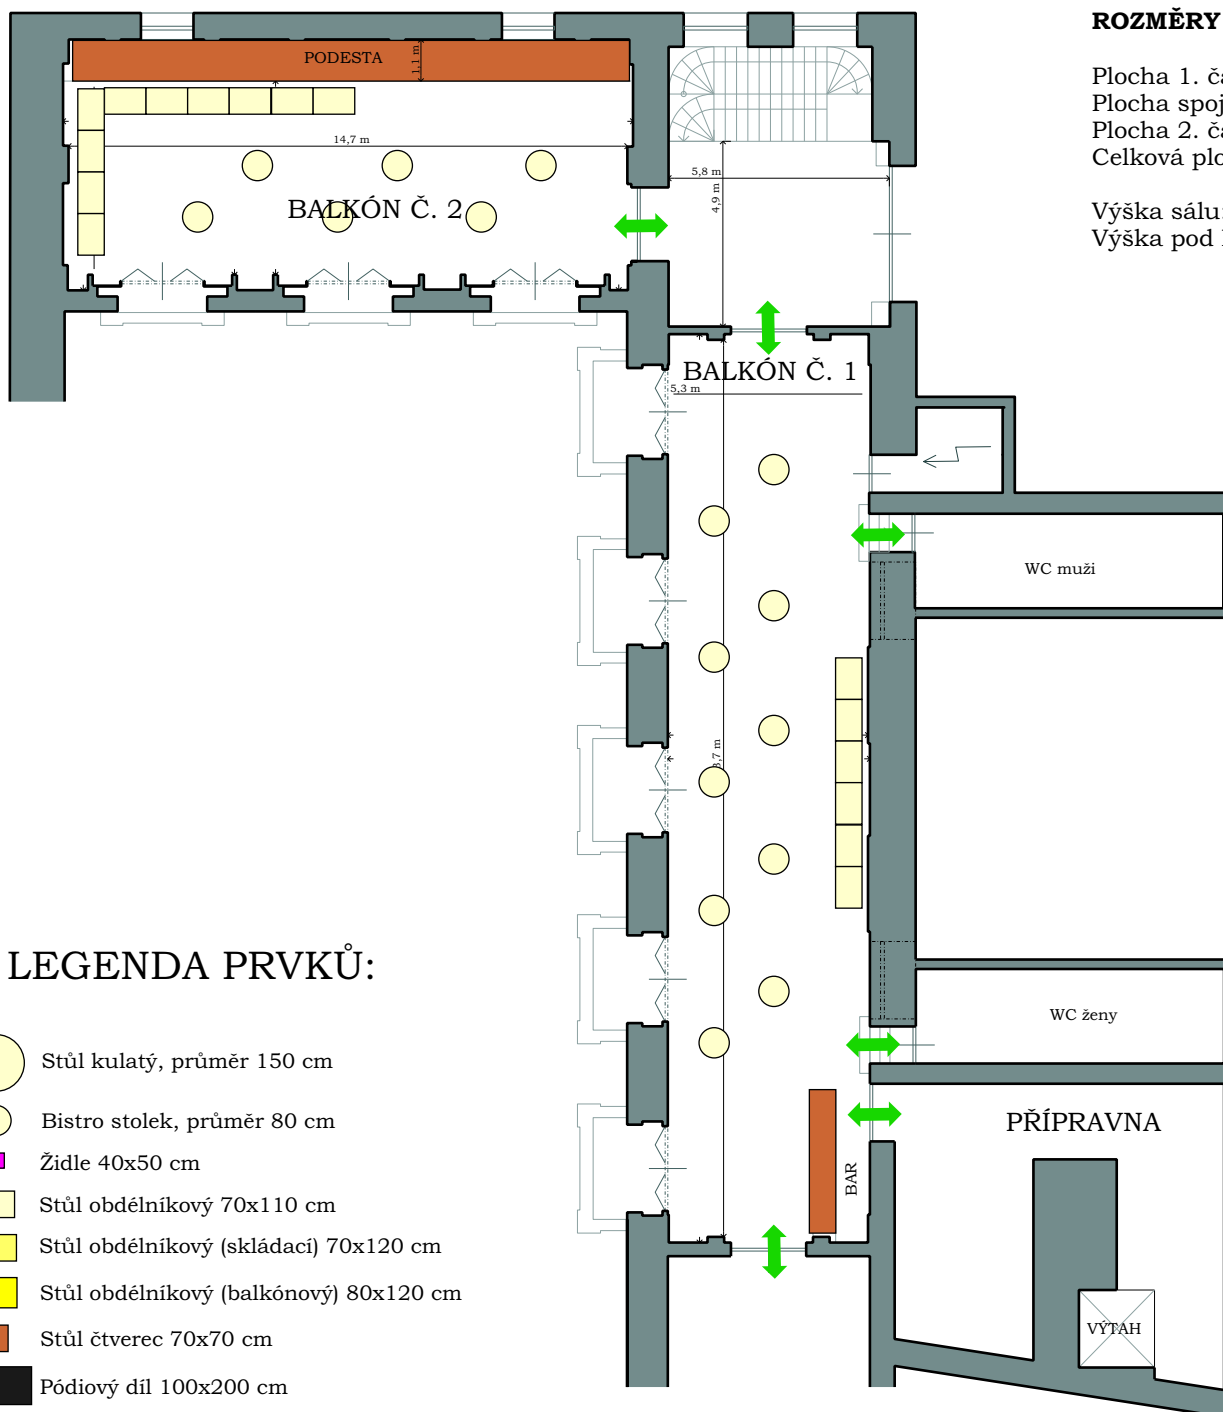

MĚŘÍTKO 1:200

USPOŘÁDÁNÍ NA RAUT
maximální varianta

Celkový počet míst: 200

ROZMĚRY SÁLU:

Plocha 1. části: 128 m²
Plocha spojovací chodby: 30 m²
Plocha 2. části: 99 m²
Celková plocha: 257

Výška sálu: 6,25 m
Výška pod lustry: 3,5 m

LEGENDA PRVKŮ:

-  Stůl kulatý, průměr 150 cm
-  Bistro stolek, průměr 80 cm
-  Židle 40x50 cm
-  Stůl obdélníkový 70x110 cm
-  Stůl obdélníkový (skládací) 70x120 cm
-  Stůl obdélníkový (balkónový) 80x120 cm
-  Stůl čtverec 70x70 cm
-  Pódiový díl 100x200 cm
-  Klavír - křídlo 180x200 cm
-  Čtverec 100x100cm