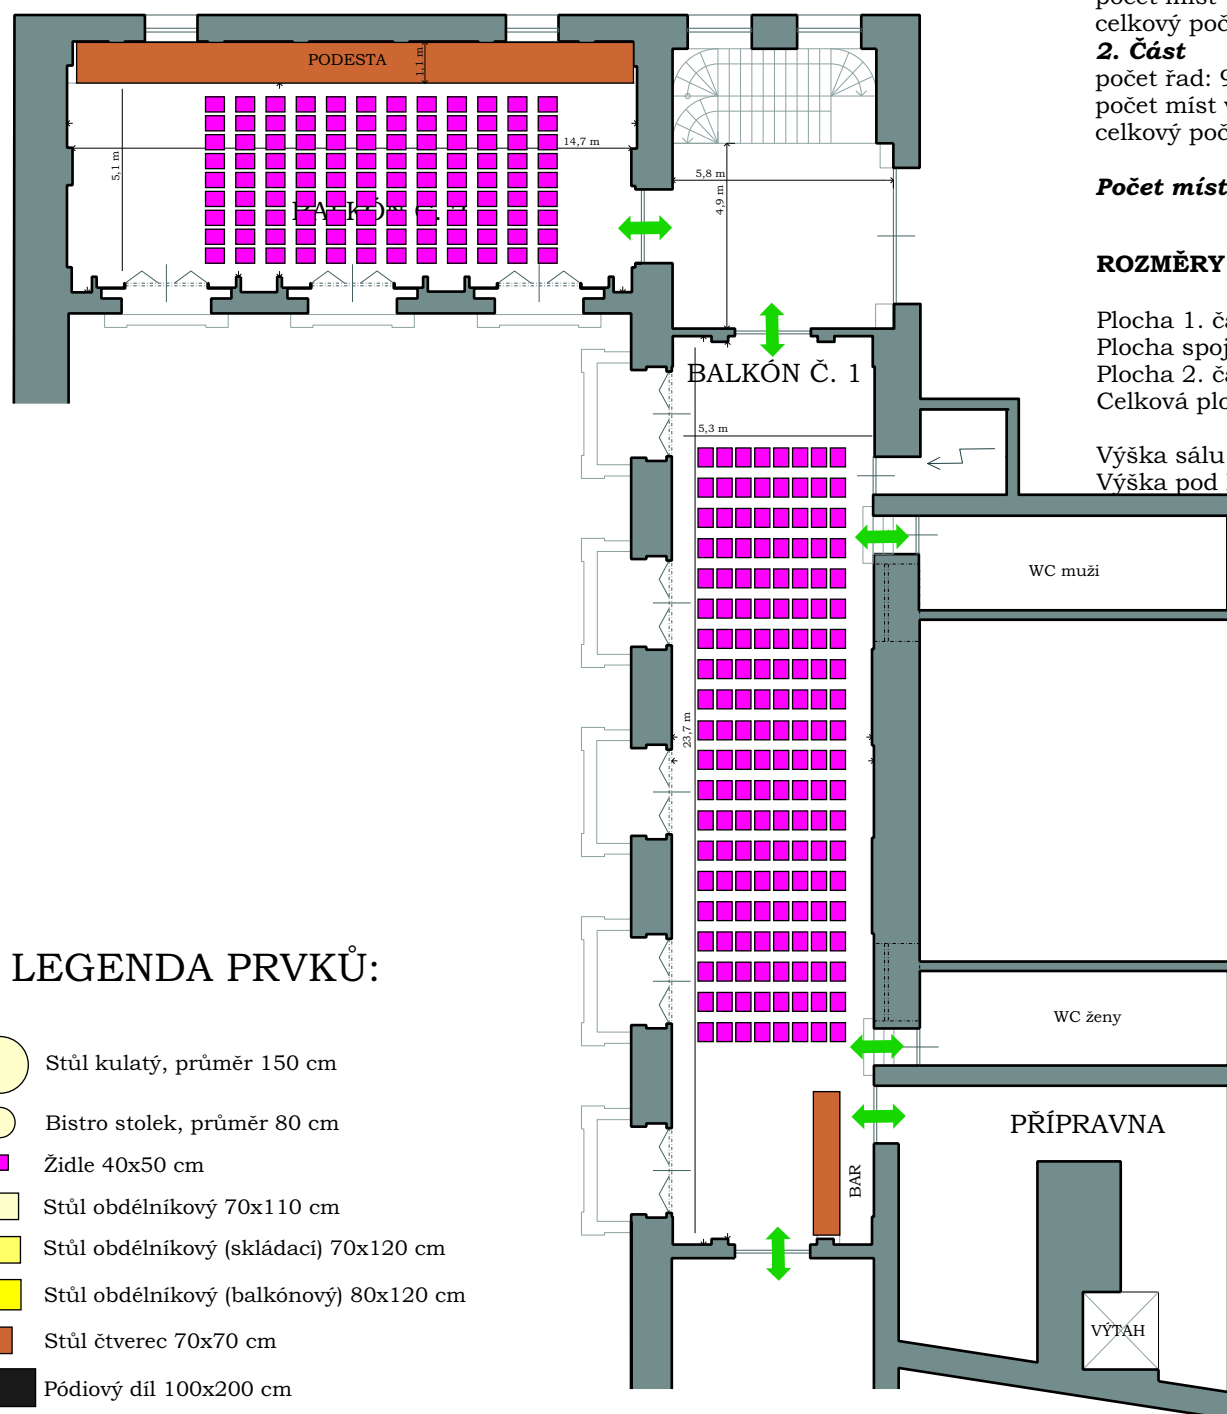

MĚŘÍTKO 1:200

LEGENDA PRVKŮ:

-  Stůl kulatý, průměr 150 cm
-  Bistro stůlek, průměr 80 cm
-  Židle 40x50 cm
-  Stůl obdélníkový 70x110 cm
-  Stůl obdélníkový (skládací) 70x120 cm
-  Stůl obdélníkový (balkónový) 80x120 cm
-  Stůl čtverec 70x70 cm
-  Pódiový díl 100x200 cm
-  Klavír - křídlo 180x200 cm
-  Čtverec 100x100cm

DIVADELNÍ USPOŘÁDÁNÍ maximální varianta

1. Část

počet řad: 20
počet míst v řadě: 8
celkový počet míst: 160

2. Část

počet řad: 9
počet míst v řadě: 12
celkový počet míst: 108

Počet míst dohromady: 268

ROZMĚRY SÁLU:

Plocha 1. části: 128 m²
Plocha spojovací chodby: 30 m²
Plocha 2. části: 99 m²
Celková plocha: 257 m²

Výška sálu: 6,25 m
Výška pod lustry: 3,5 m