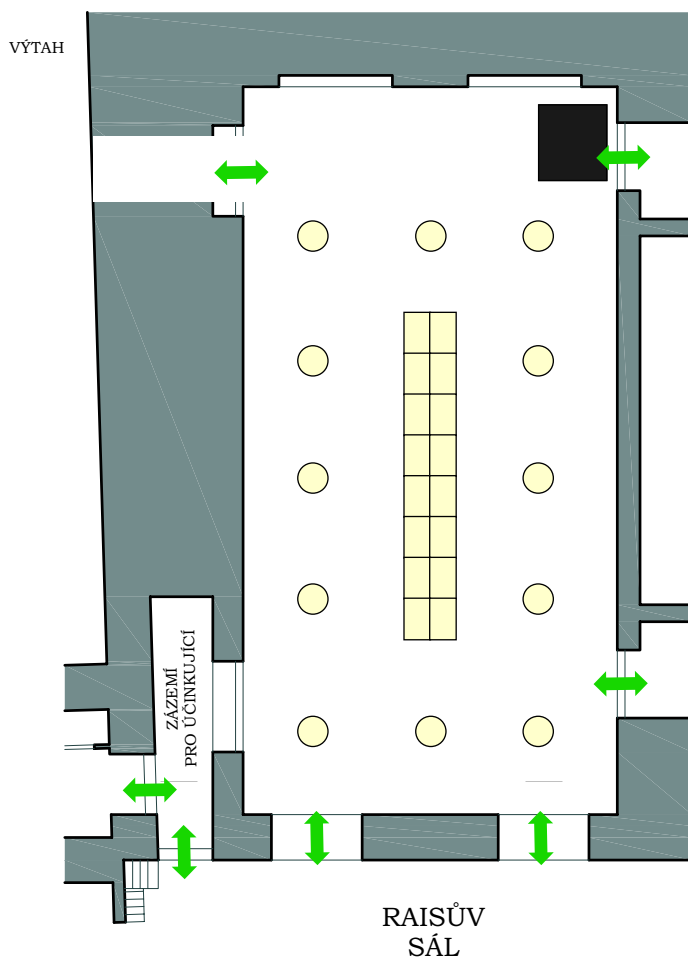

MĚŘÍTKO 1:200

USPOŘÁDÁNÍ NA RAUT
maximální varianta

Celkový počet míst: 250

ROZMĚRY SÁLU:
Plocha: 190 m²

Výška sálu: 9 m

LEGENDA PRVKŮ:

-  Stůl kulatý, průměr 150 cm
-  Bistro stůlek, průměr 80 cm
-  Židle 40x50 cm
-  Stůl obdélníkový 70x110 cm
-  Stůl obdélníkový (skládací) 70x120 cm
-  Stůl obdélníkový (balkónový) 80x120 cm
-  Stůl čtverec 70x70 cm
-  Pódiový díl 100x200 cm
-  Klavír - křídlo 180x200 cm
-  Čtverec 100x100cm