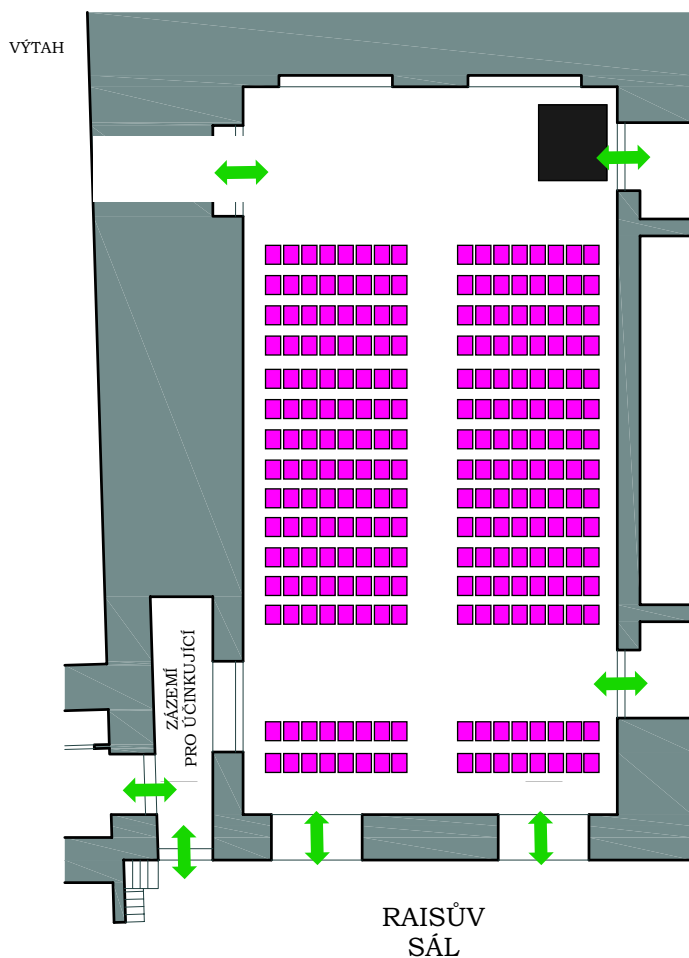

MĚŘÍTKO 1:200

DIVADELNÍ USPOŘÁDÁNÍ maximální varianta

Počet řad: 15
Počet míst v řadě: 16
Celkový počet míst: 240

ROZMĚRY SÁLU:

Plocha: 190 m²

Výška sálu: 9 m

LEGENDA PRVKŮ:

-  Stůl kulatý, průměr 150 cm
-  Bistro stůlek, průměr 80 cm
-  Židle 40x50 cm
-  Stůl obdélníkový 70x110 cm
-  Stůl obdélníkový (skládací) 70x120 cm
-  Stůl obdélníkový (balkónový) 80x120 cm
-  Stůl čtverec 70x70 cm
-  Pódiový díl 100x200 cm
-  Klavír - křídlo 180x200 cm
-  Čtverec 100x100cm