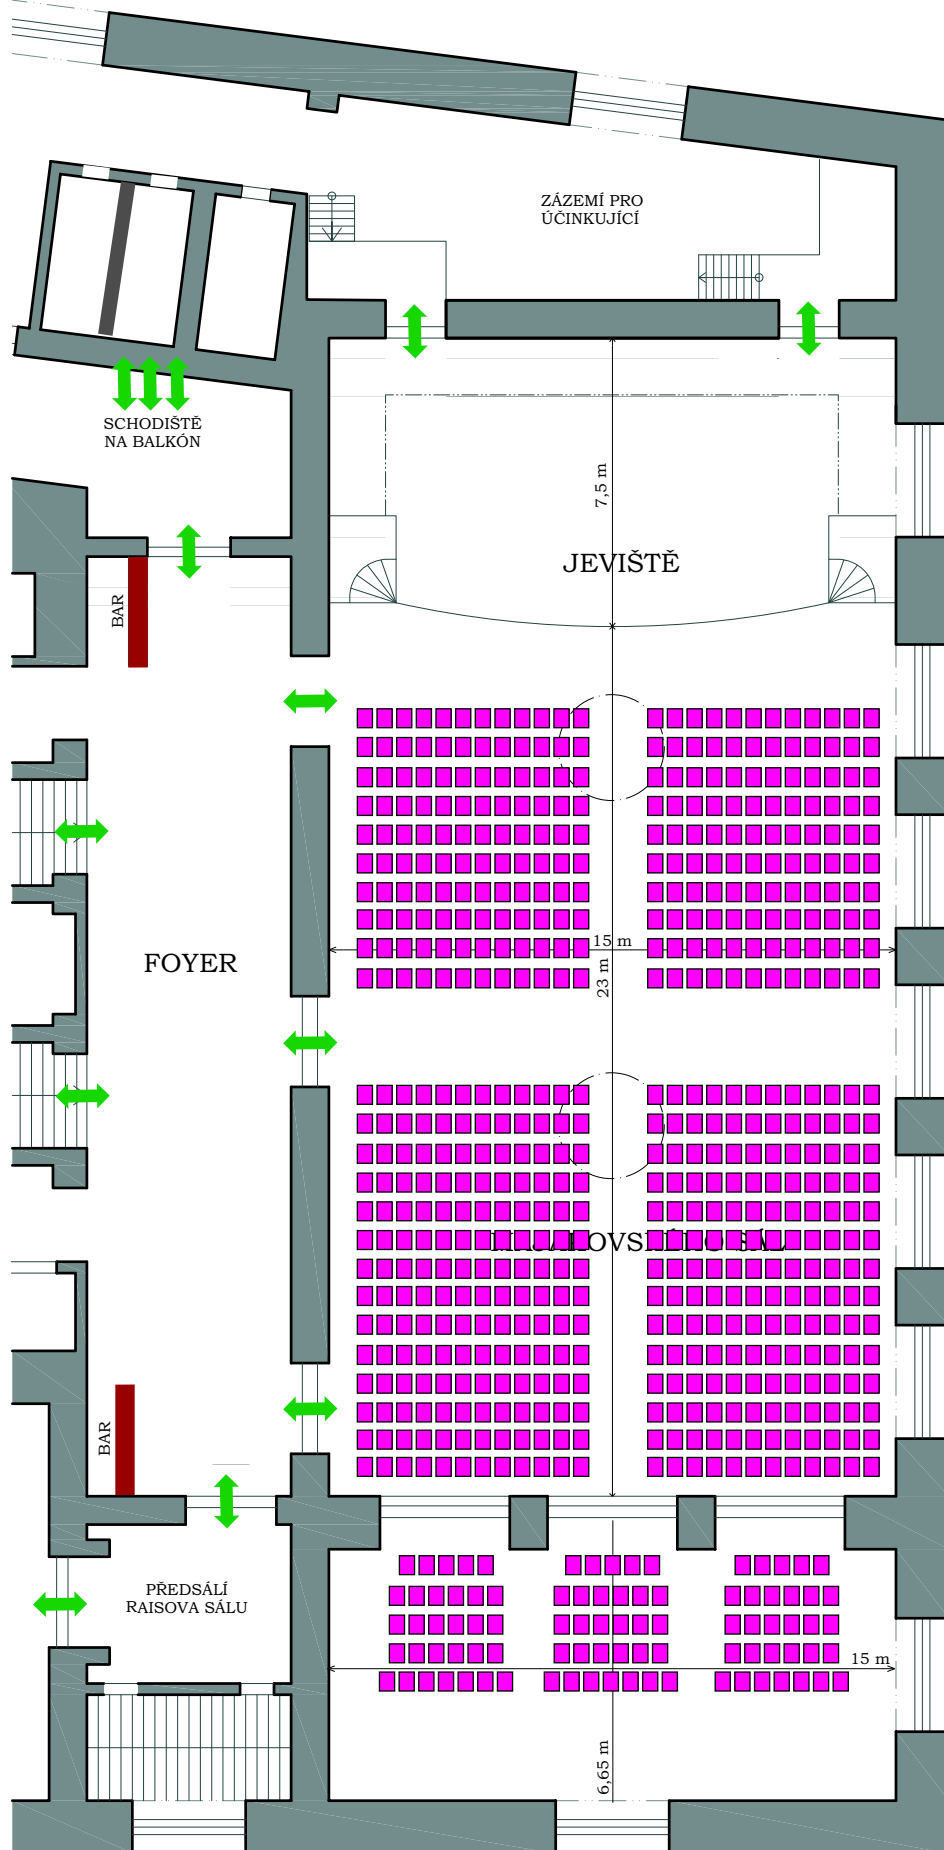

MĚŘÍTKO 1:200

DIVADELNÍ USPOŘADÁNÍ maximální varianta

Hlavní část sálu:

Počet židlí v řadě: 24 (12 + 12)
Počet řad: 24 (10 + 14)
Počet míst v hlavní části sálu: 576

Vyvýšený parket:

Počet židlí v řadě: 5 / 6 / 7
Počet řad: 5
Počet míst na vyvýšeném parketu: 90

Celkový počet míst: 666

ROZMĚRY SÁLU:

Plocha: 345 m²
Plocha jeviště: 93 m²
Délka (hlavní část): 23 m
Šířka (hlavní část): 15 m
Délka (vyvýšený parket): 6,65 m
Šířka (vyvýšený parket): 15 m

Výška sálu: 12,5 m

Výška pod lustru: 4,4 m

LEGENDA PRVKŮ:

-  Stůl kulatý, průměr 150 cm
-  Bistro stůlek, průměr 80 cm
-  Židle 40x50 cm
-  Stůl obdélníkový 70x110 cm
-  Stůl obdélníkový (skládací) 70x120 cm
-  Stůl obdélníkový (balkónový) 80x120 cm
-  Stůl čtverec 70x70 cm
-  Pódiový díl 100x200 cm
-  Klavír - křídlo 180x200 cm
-  Čtverec 100x100cm