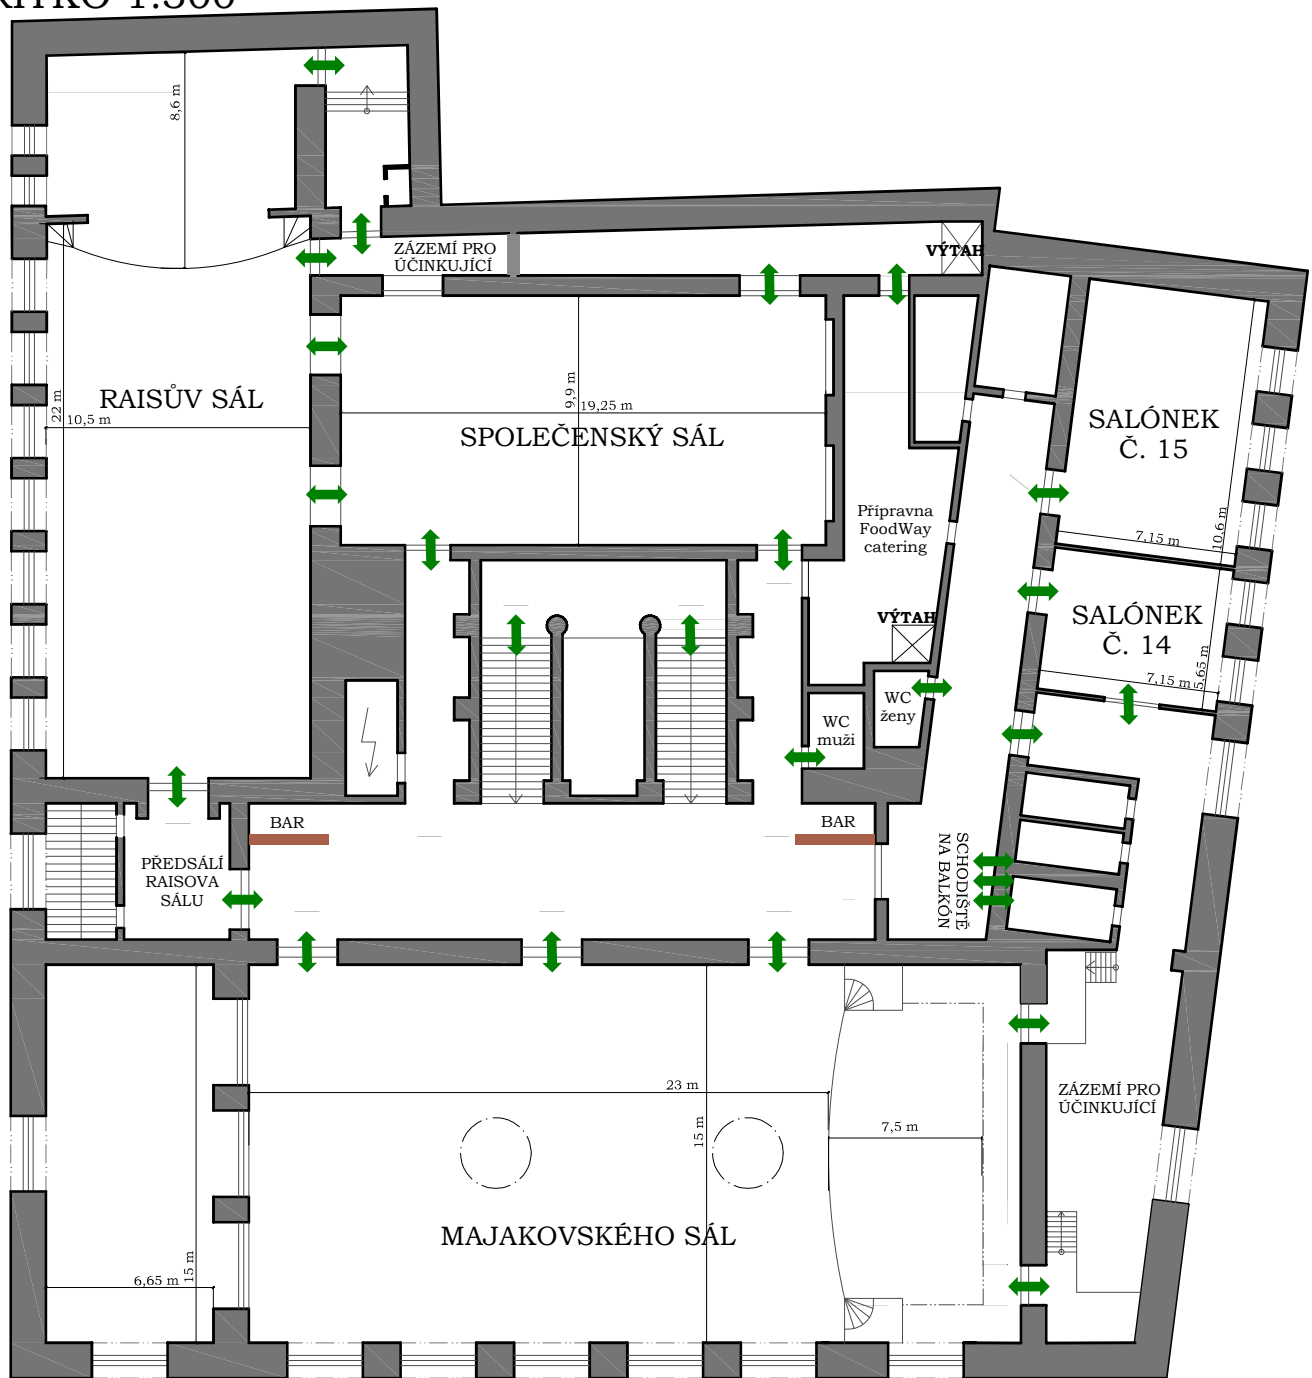

## 2. Patro

MĚŘÍTKO 1:300

### LEGENDA PRVKŮ:

-  Stůl kulatý, průměr 150 cm
-  Bistro stůlek, průměr 80 cm
-  Židle 40x50 cm
-  Stůl obdélníkový 70x110 cm
-  Stoly obdélníkový (skládací) 70x120 cm
-  Stůl obdélníkový (balkónový) 80x120 cm
-  Stůl čtverec 70x70 cm
-  Pódiový díl 100x200 cm
-  Klavír - křídlo 180x200 cm
-  Čtverec 100x100 cm

### Majakovského sálu

MĚŘÍTKO 1:200

ROZMĚRY SÁLU:

PLOCHA 1. části: 128 m<sup>2</sup>  
PLOCHA spojovací chodby: 30 m<sup>2</sup>  
PLOCHA 2. Části: 99 m<sup>2</sup>

VÝŠKA SÁLU: 6,25 m  
VÝŠKA POD LUSTRY: 3,5 m

### LEGENDA PRVKŮ:

-  Stůl kulatý, průměr 150 cm
-  Bistro stolek, průměr 80 cm
-  Židle 40x50 cm
-  Stůl obdélníkový 70x110 cm
-  Stoly obdélníkový (skládací) 70x120 cm
-  Stůl obdélníkový (balkónový) 80x120 cm
-  Stůl čtverec 70x70 cm
-  Pódiový díl 100x200 cm
-  Klavír - křídlo 180x200 cm
-  Čtverec 100x100cm