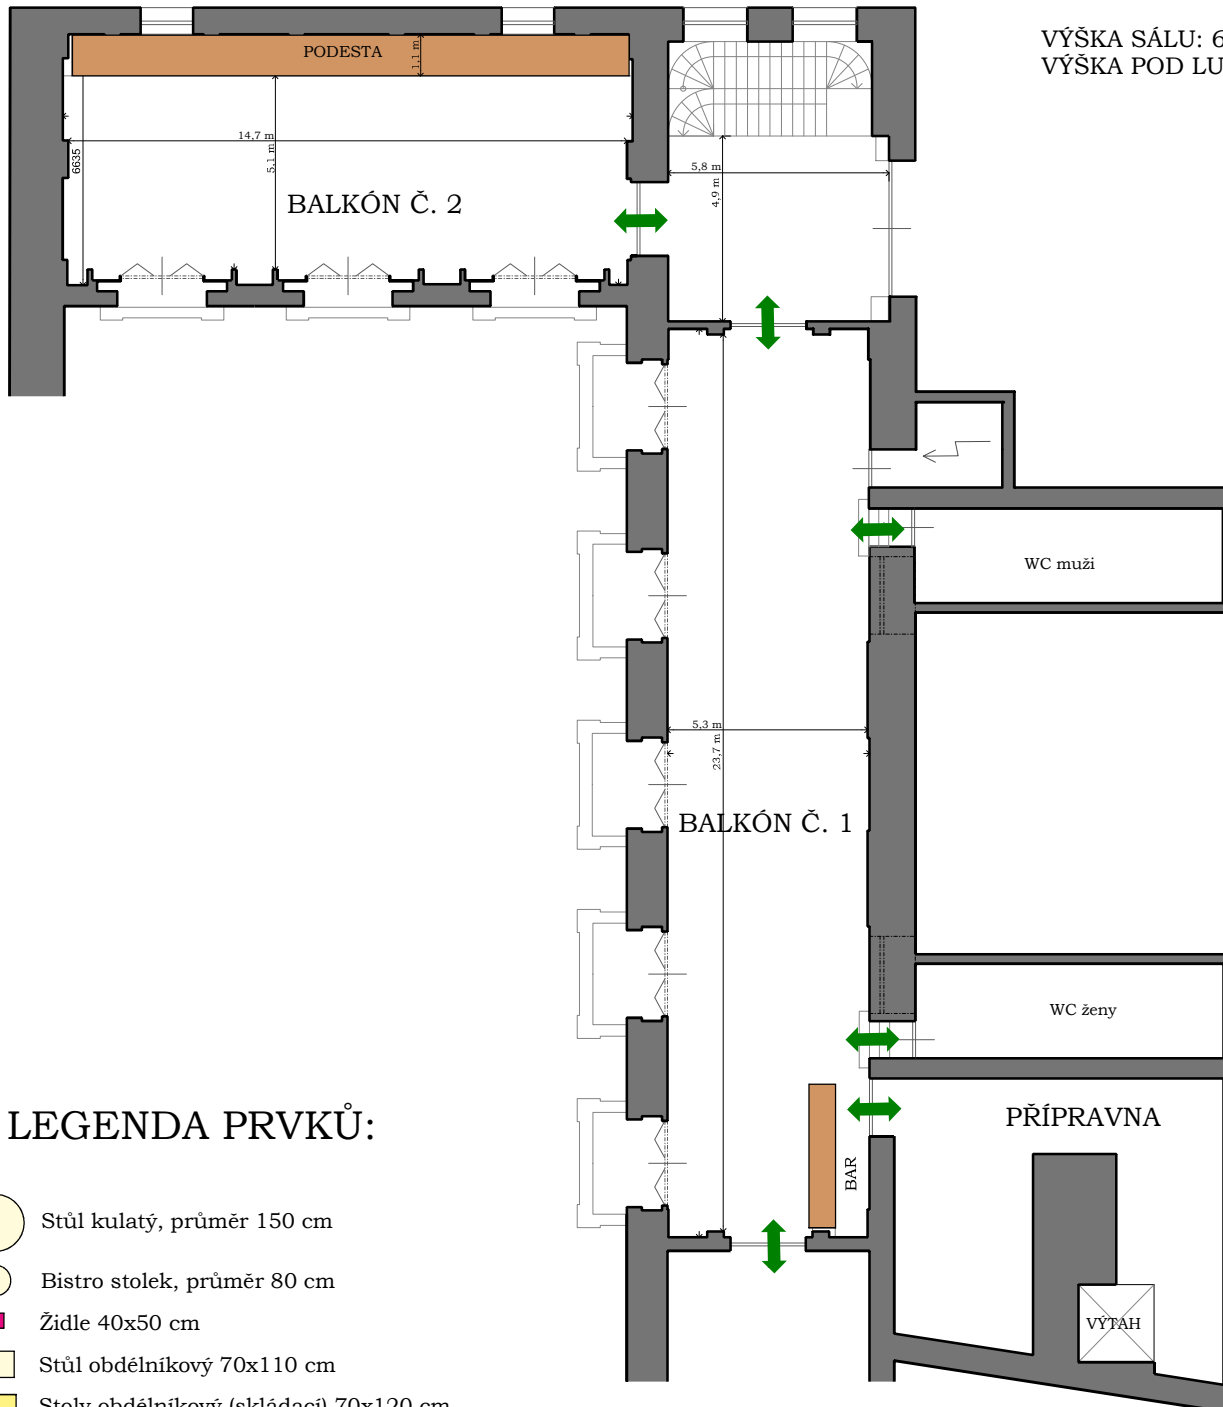

### LEGENDA PRVKŮ:

-  Stůl kulatý, průměr 150 cm
-  Bistro stůlek, průměr 80 cm
-  Židle 40x50 cm
-  Stůl obdélníkový 70x110 cm
-  Stoly obdélníkový (skládací) 70x120 cm
-  Stůl obdélníkový (balkónový) 80x120 cm
-  Stůl čtverec 70x70 cm
-  Pódiový díl 100x200 cm
-  Klavír - křídlo 180x200 cm
-  Čtverec 100x100 cm

## Balkón

### Majakovského sálu

MĚŘÍTKO 1:200

ROZMĚRY SÁLU:

PLOCHA 1. části: 128 m<sup>2</sup>  
PLOCHA spojovací chodby: 30 m<sup>2</sup>  
PLOCHA 2. Části: 99 m<sup>2</sup>

VÝŠKA SÁLU: 6,25 m  
VÝŠKA POD LUSTRY: 3,5 m

### LEGENDA PRVKŮ:

-  Stůl kulatý, průměr 150 cm
-  Bistro stolek, průměr 80 cm
-  Židle 40x50 cm
-  Stůl obdélníkový 70x110 cm
-  Stoly obdélníkový (skládací) 70x120 cm
-  Stůl obdélníkový (balkónový) 80x120 cm
-  Stůl čtverec 70x70 cm
-  Pódiový díl 100x200 cm
-  Klavír - křídlo 180x200 cm
-  Čtverec 100x100cm