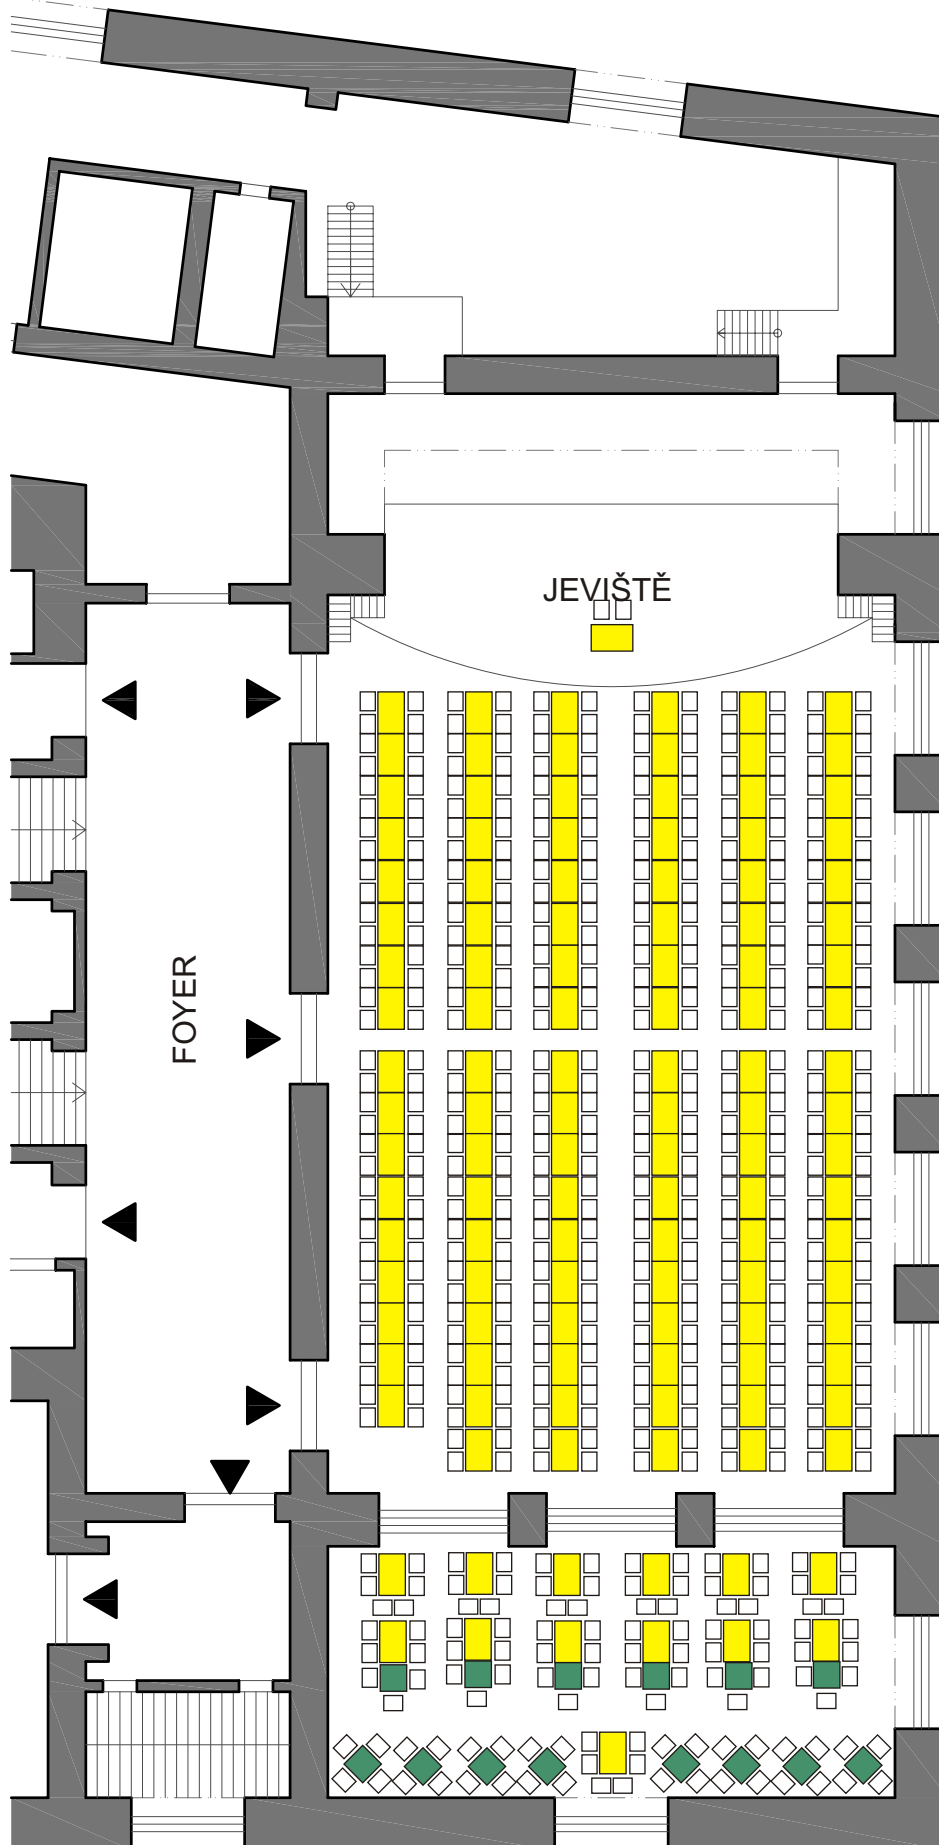

# MAJAKOVSKÉHO SÁL

## Přednáškové zařízení 562

MĚŘÍTKO 1:200

### Plocha sálu:

I. část 6 tabulí po 32 místech	... 192 míst
II. část 5 tabulí po 40 místech	... 200 míst
1 tabule po 36 místech	... 36 míst

### LEGENDA PRVKŮ:

-  Židle 40/50 cm
-  Stůl obdélník 70/110 cm
-  Stůl kostka 70/70 cm
-  Bistro stolek 80 cm
-  Velký kulatý 150 cm
-  Stůl na balkoně 80/120 cm
-  Stoly skládací 70/120 cm
-  Praktickáble 100/200 cm
-  Stolek moderátor 80/60 cm
-  Klavír 180/200 cm