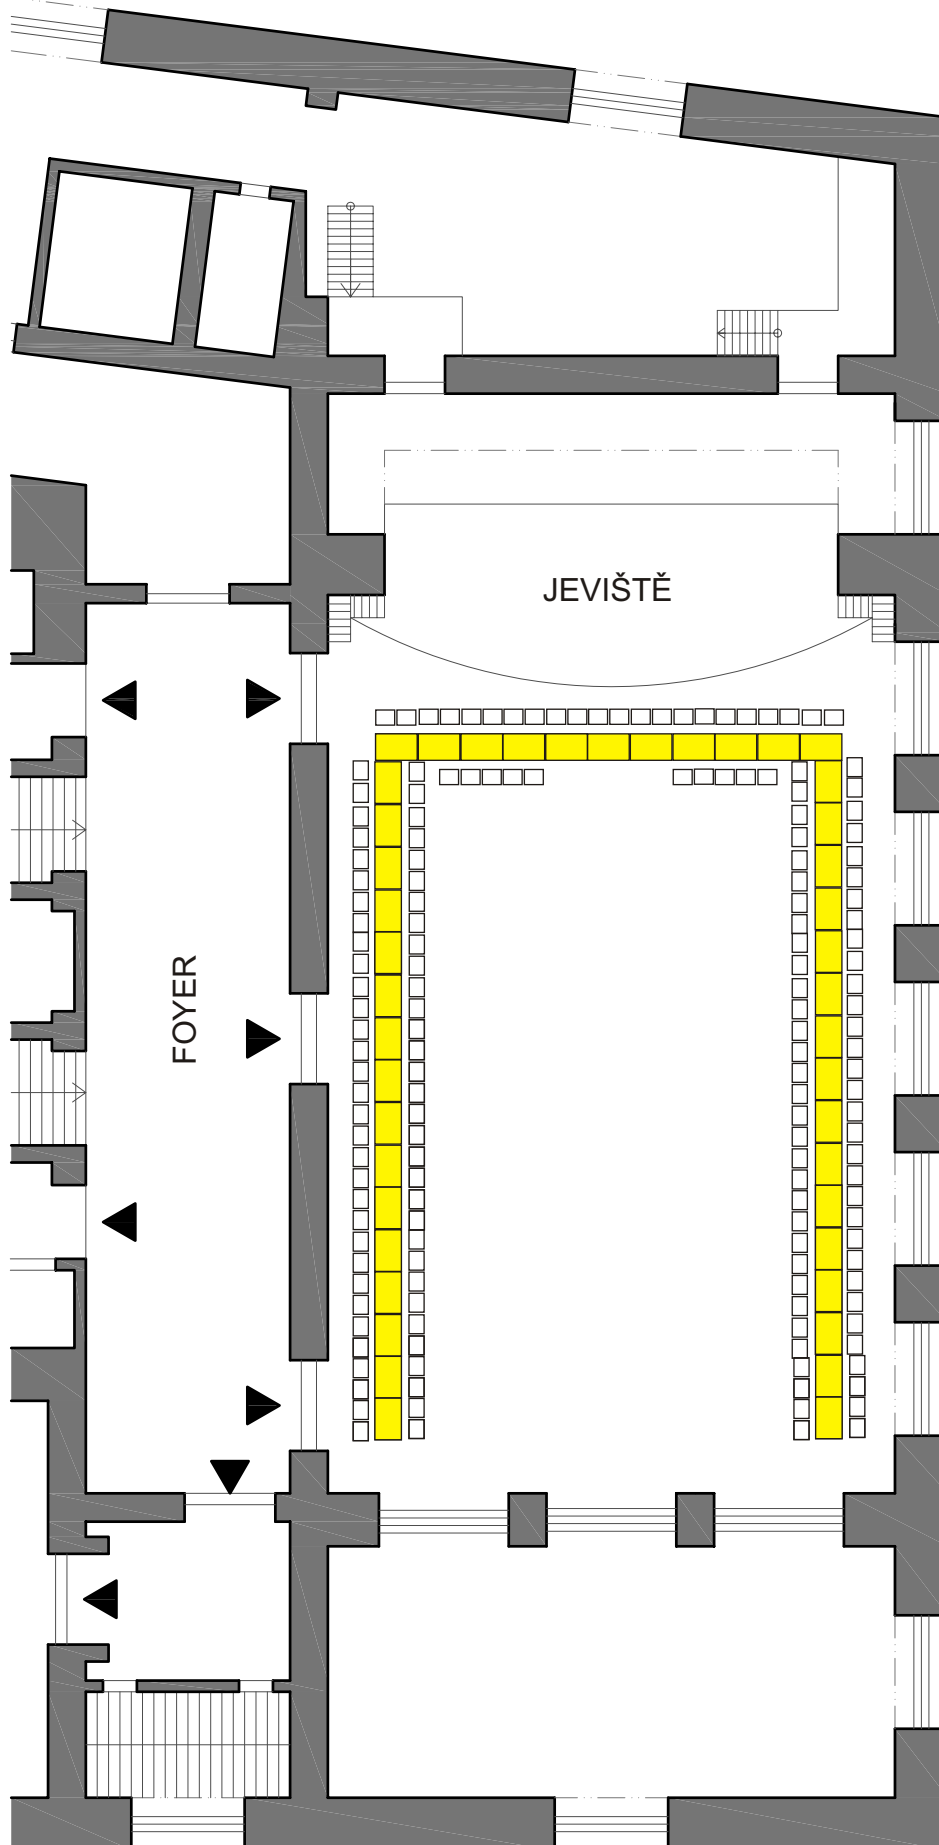

MAJAKOVSKÉHO SÁL

Svatba 160 míst

MĚŘÍTKO 1:200

Plocha sálu:

36 stolů po 4 místech	... 144 míst
2 stoly po 3 místech	... 6 míst
5 stolů po 2 místech	... 10 míst

Celkem

... 160 míst

- rozměry sálu: 29,65 x 15 m
- rozměry jeviště: 12 x 7,75 m

LEGENDA PRVKŮ:

- Židle 40/50 cm
- Stůl obdélník 70/110 cm
- Stůl kostka 70/70 cm
- Bistro stolek 80 cm
- Velký kulatý 150 cm
- Stůl na balkoně 80/120 cm
- Stoly skládací 70/120 cm
- Praktickáble 100/200 cm
- Stolek moderátor 80/60 cm
- Klavír 180/200 cm