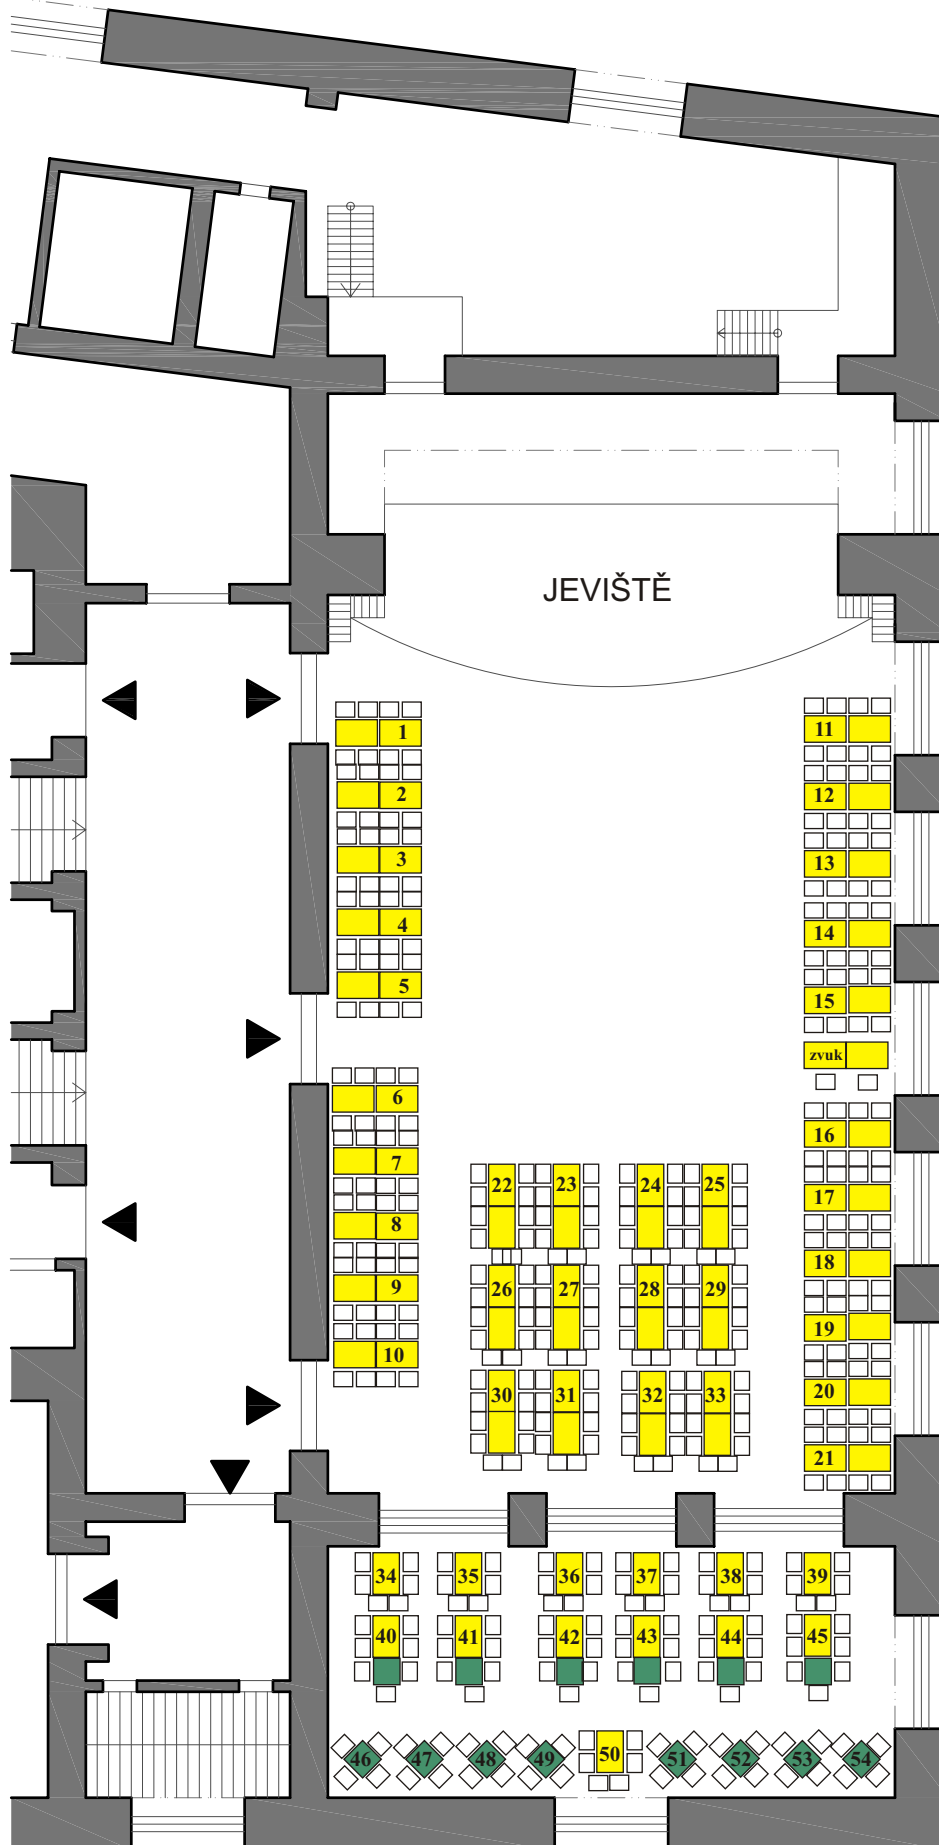

MAJAKOVSKÉHO SÁL

Plesové zařízení 614

MĚŘÍTKO 1:200

Plocha sálu:
Levá část 10 stolů po 8 místech ... 80 míst
Pravá část 11 stolů po 8 místech ... 88 míst
Vzadu na parketu 12 stolů po 10 místech ... 120 míst

Zvýšená část podlaží:
I. řada 6 stolů po 6 místech ... 36 míst
II. řada 6 stolů po 7 místech ... 42 míst
III. řada 8 stolů po 4 místech ... 32 míst
1 stůl se 6 místy ... 6 míst

CELKEM ... 404 míst

Balkón:
Restaurační zařízení ... 210 míst

CELKEM ... 614 míst

- rozměry sálu: 22,9 x 14,25 m
- rozměry jeviště: 12 x 7,75 m

LEGENDA PRVKŮ:

-  Židle 40/50 cm
-  Stůl obdélník 70/110 cm
-  Stůl kostka 70/70 cm
-  Bistro stolek 80 cm
-  Velký kulatý 150 cm
-  Stůl na balkoně 80/120 cm
-  Stoly skládací 70/120 cm
-  Praktikáble 100/200 cm
-  Stolek moderátor 80/60 cm
-  Klavír 180/200 cm