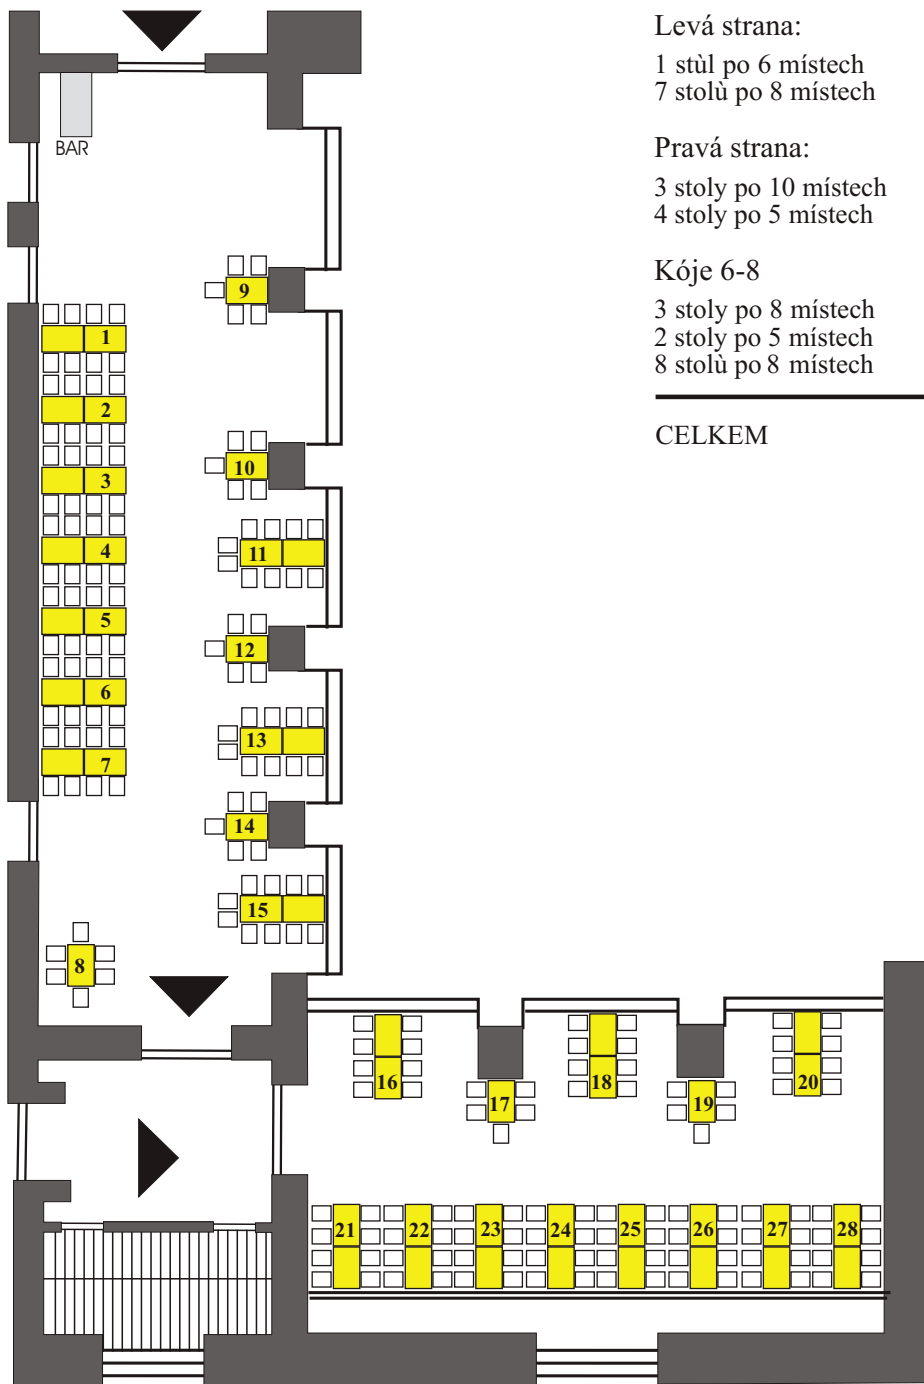

# MAJAKOVSKÉHO SÁL

BALKON - RESTAURAČNÍ ZAŘÍZENÍ

MĚŘÍTKO 1 : 200

## Levá strana:

1 stůl po 6 místech ... 6 míst  
7 stolů po 8 místech ... 56 míst

## Pravá strana:

3 stoly po 10 místech ... 30 míst  
4 stoly po 5 místech ... 20 míst

## LEGENDA PRVKŮ:

-  Židle 40/50 cm
-  Stůl obdélník 70/110 cm
-  Stůl kostka 70/70 cm
-  Bistro stolek 80 cm
-  Velký kulatý 150 cm
-  Stůl na balkoně 80/120 cm
-  Stoly skládací 70/120 cm
-  Praktikáble 100/200 cm
-  Stolek moderátor 80/60 cm
-  Klavír 180/200 cm