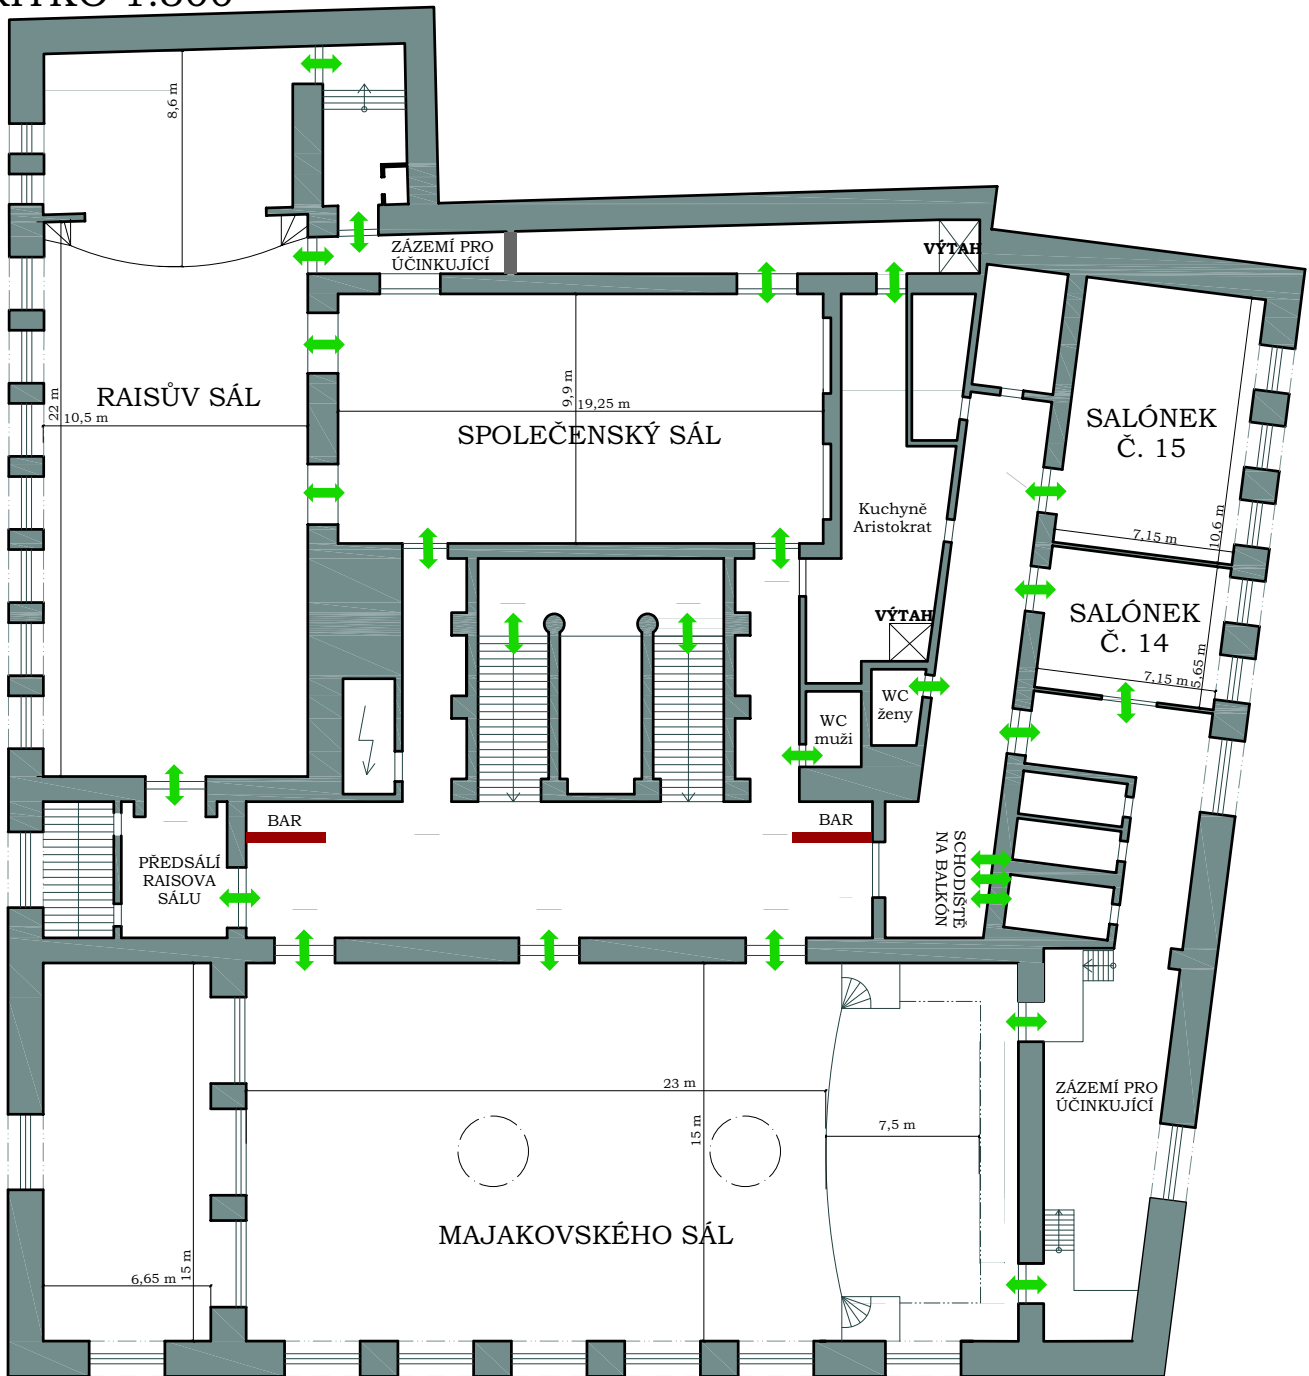

MĚŘÍTKO 1:300

### LEGENDA PRVKŮ:

-  Stůl kulatý, průměr 150 cm
-  Bistro stůlek, průměr 80 cm
-  Židle 40x50 cm
-  Stůl obdélníkový 70x110 cm
-  Stůl obdélníkový (skládací) 70x120 cm
-  Stůl obdélníkový (balkónový) 80x120 cm
-  Stůl čtverec 70x70 cm
-  Pódiový díl 100x200 cm
-  Klavír - křídlo 180x200 cm
-  Čtverec 100x100 cm

MĚŘÍTKO 1:200

LEGENDA PRVKŮ:

-  Stůl kulatý, průměr 150 cm
-  Bistro stůlek, průměr 80 cm
-  Židle 40x50 cm
-  Stůl obdélníkový 70x110 cm
-  Stůl obdélníkový (skládací) 70x120 cm
-  Stůl obdélníkový (balkónový) 80x120 cm
-  Stůl čtverec 70x70 cm
-  Pódiový díl 100x200 cm
-  Klavír - křídlo 180x200 cm
-  Čtverec 100x100 cm