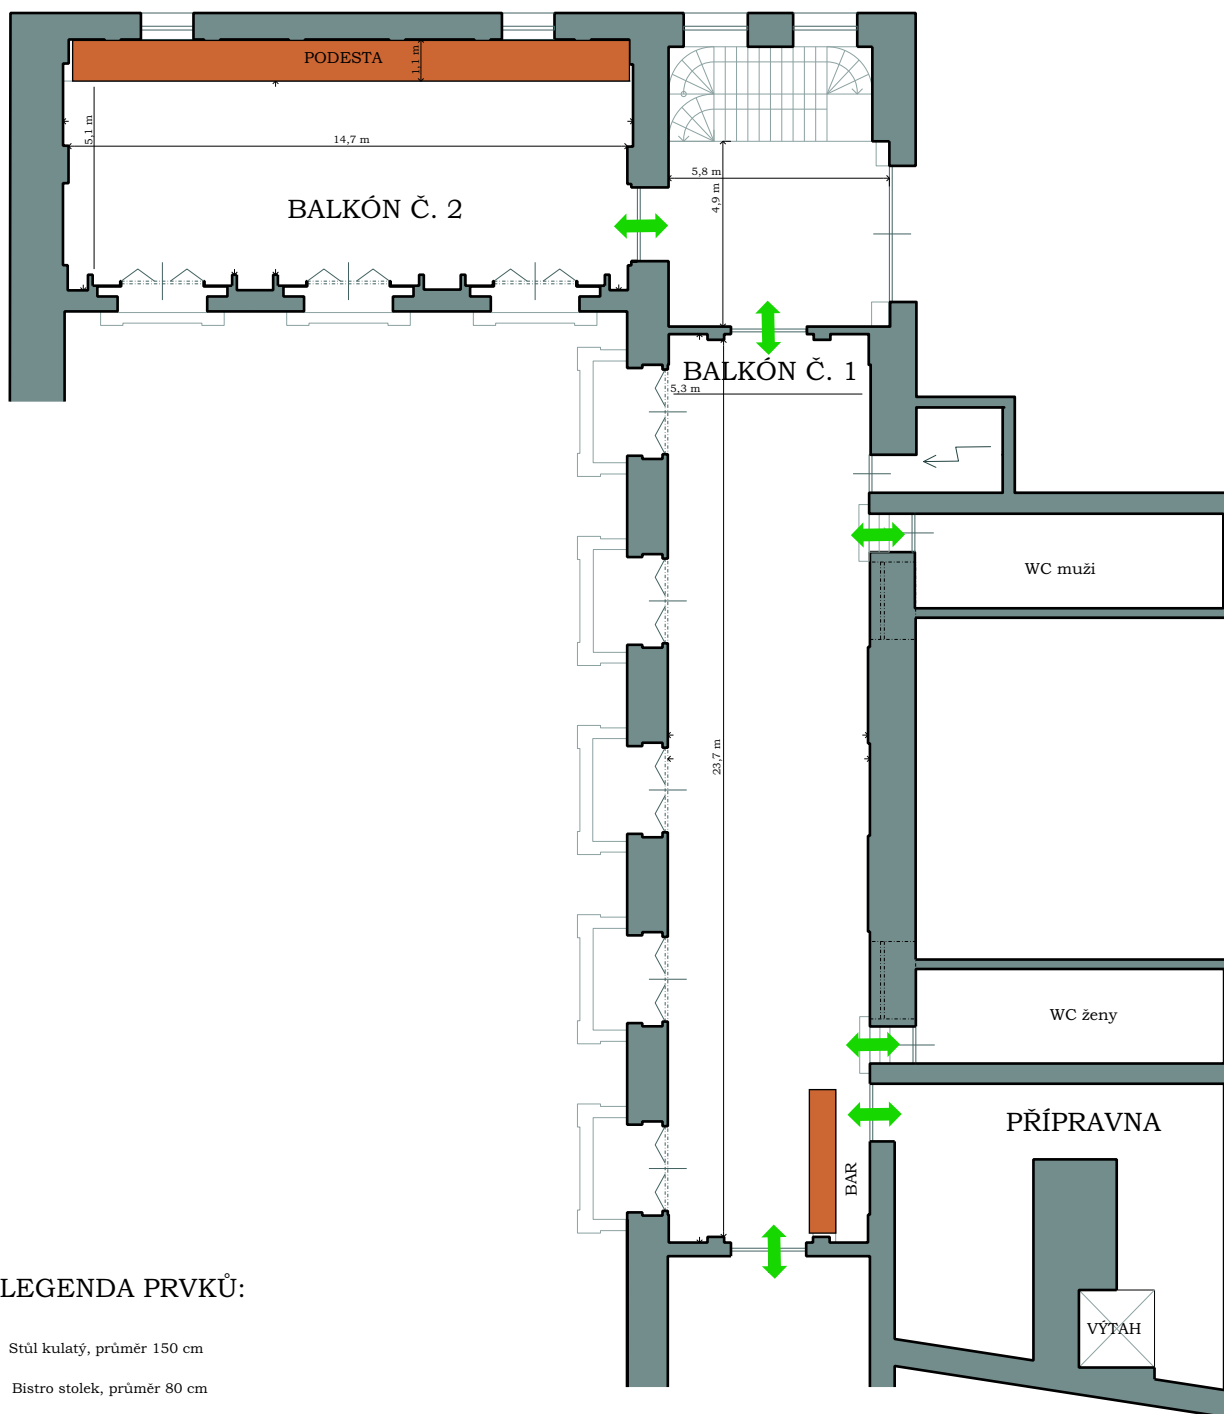

MĚŘÍTKO 1:300

### LEGENDA PRVKŮ:

-  Stůl kulatý, průměr 150 cm
-  Bistro stůlek, průměr 80 cm
-  Židle 40x50 cm
-  Stůl obdélníkový 70x110 cm
-  Stůl obdélníkový (skládací) 70x120 cm
-  Stůl obdélníkový (balkónový) 80x120 cm
-  Stůl čtverec 70x70 cm
-  Pódiový díl 100x200 cm
-  Klavír - křídlo 180x200 cm
-  Čtverec 100x100 cm

MĚŘÍTKO 1:200

LEGENDA PRVKŮ:

-  Stůl kulatý, průměr 150 cm
-  Bistro stůlek, průměr 80 cm
-  Židle 40x50 cm
-  Stůl obdélníkový 70x110 cm
-  Stůl obdélníkový (skládací) 70x120 cm
-  Stůl obdélníkový (balkónový) 80x120 cm
-  Stůl čtverec 70x70 cm
-  Pódiový díl 100x200 cm
-  Klavír - křídlo 180x200 cm
-  Čtverec 100x100 cm