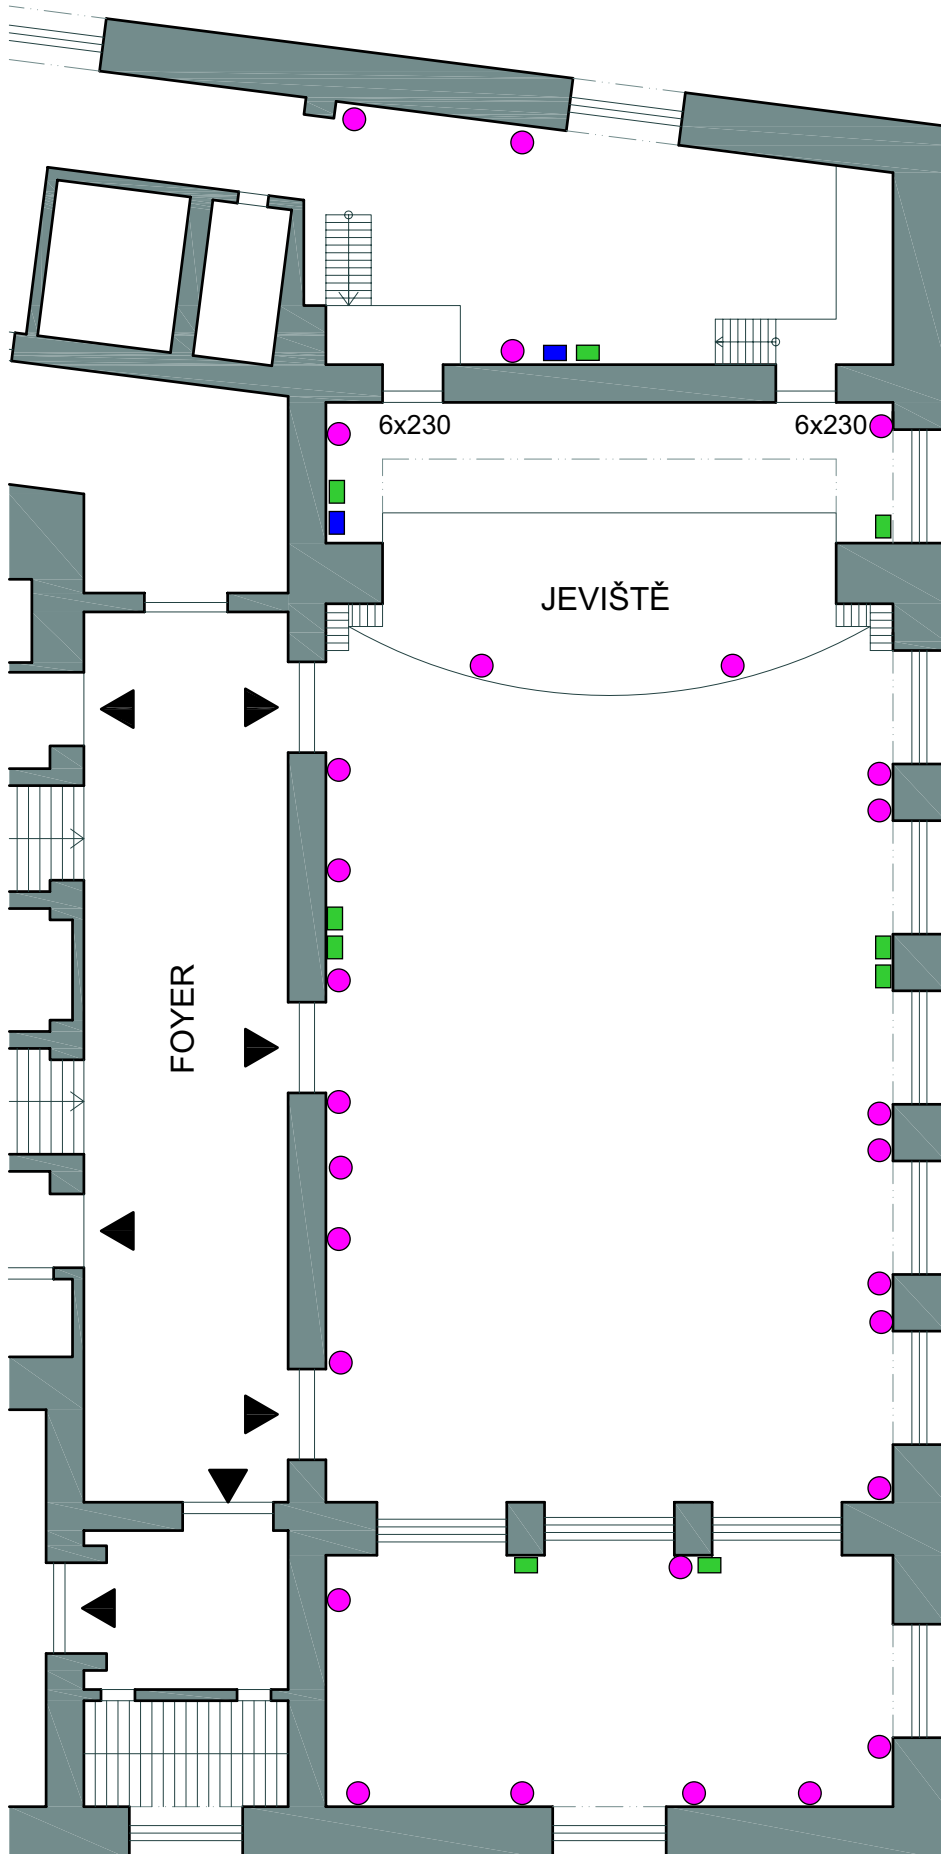

MĚŘÍTKO 1:300

- 430/32 A 9 Ks
- 430/63 A 2 Ks
- 230/16 A 38 Ks

MĚŘÍTKO 1:200

■ 430/32 A 4 ks
● 230/16 A 24 ks

rozměry sálu: 22,00 x 10,50 m
- rozměry jeviště: 5,8 x X m

MĚŘÍTKO 1:200

● 230/16 A 11 Ks

■ 430/32A 1Ks

- rozměry sálu: 9,90 x 19,250 m
- rozměry jeviště: X m