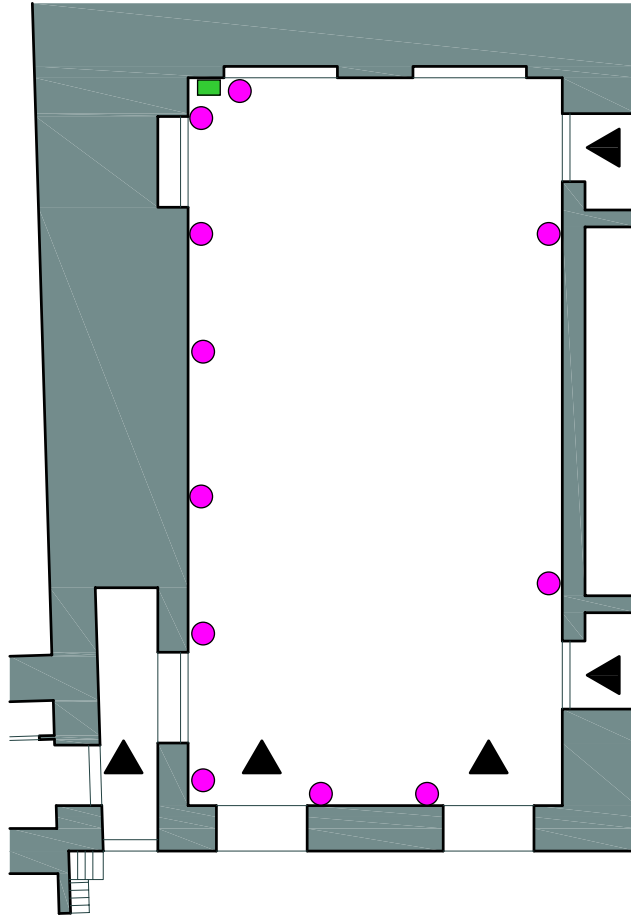

MĚŘÍTKO 1:300

- 430/32 A 9 Ks
- 430/63 A 2 Ks
- 230/16 A 38 Ks

MĚŘÍTKO 1:200

■ 430/32 A 4 ks
● 230/16 A 24 ks

rozměry sálu: 22,00 x 10,50 m
- rozměry jeviště: 5,8 x X m

MĚŘÍTKO 1:200

● 230/16 A 11 Ks

■ 430/32A 1Ks

- rozměry sálu: 9,90 x 19,250 m
- rozměry jeviště: X m