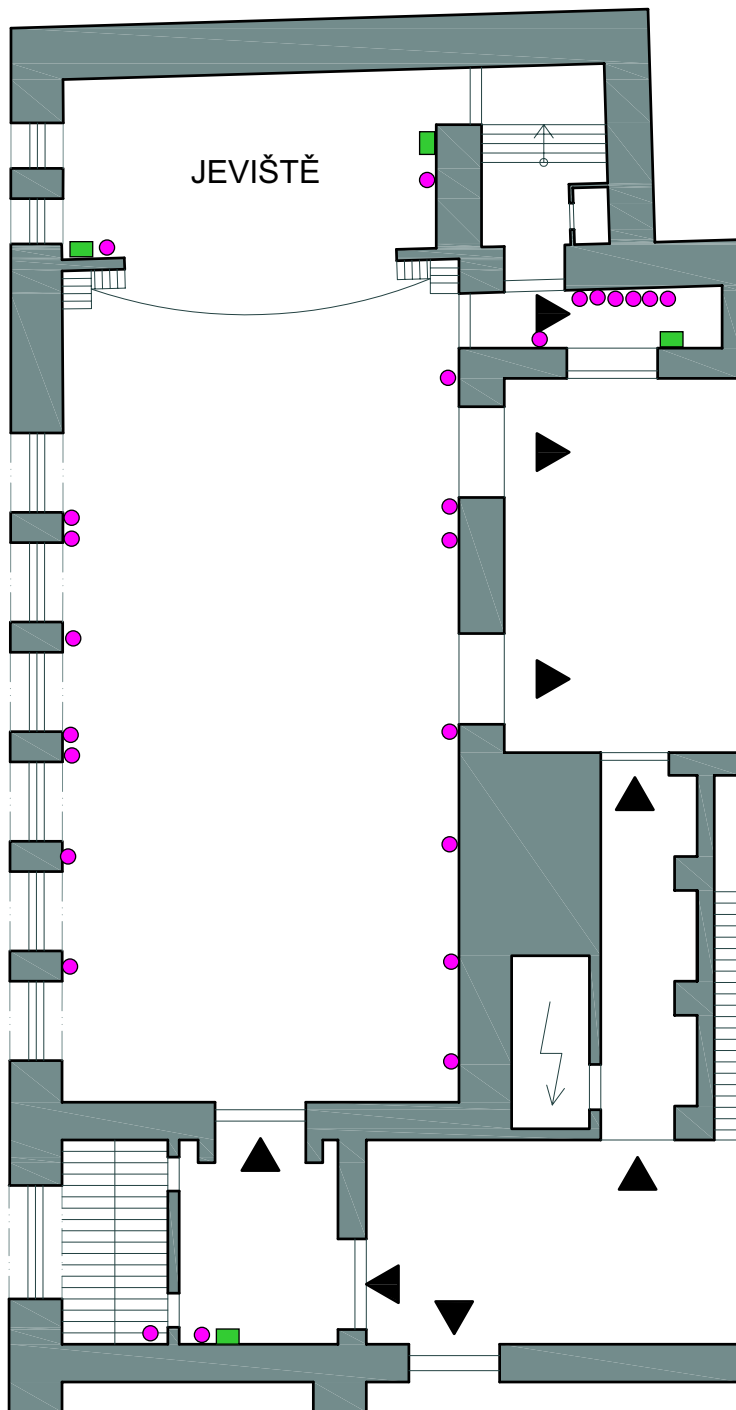

MĚŘÍTKO 1:300

- 430/32 A 9 Ks
- 430/63 A 2 Ks
- 230/16 A 38 Ks

MĚŘÍTKO 1:200

■ 430/32 A 4 ks
● 230/16 A 24 ks

rozměry sálu: 22,00 x 10,50 m
- rozměry jeviště: 5,8 x X m

MĚŘÍTKO 1:200

● 230/16 A 11 Ks

■ 430/32A 1Ks

- rozměry sálu: 9,90 x 19,250 m
- rozměry jeviště: X m