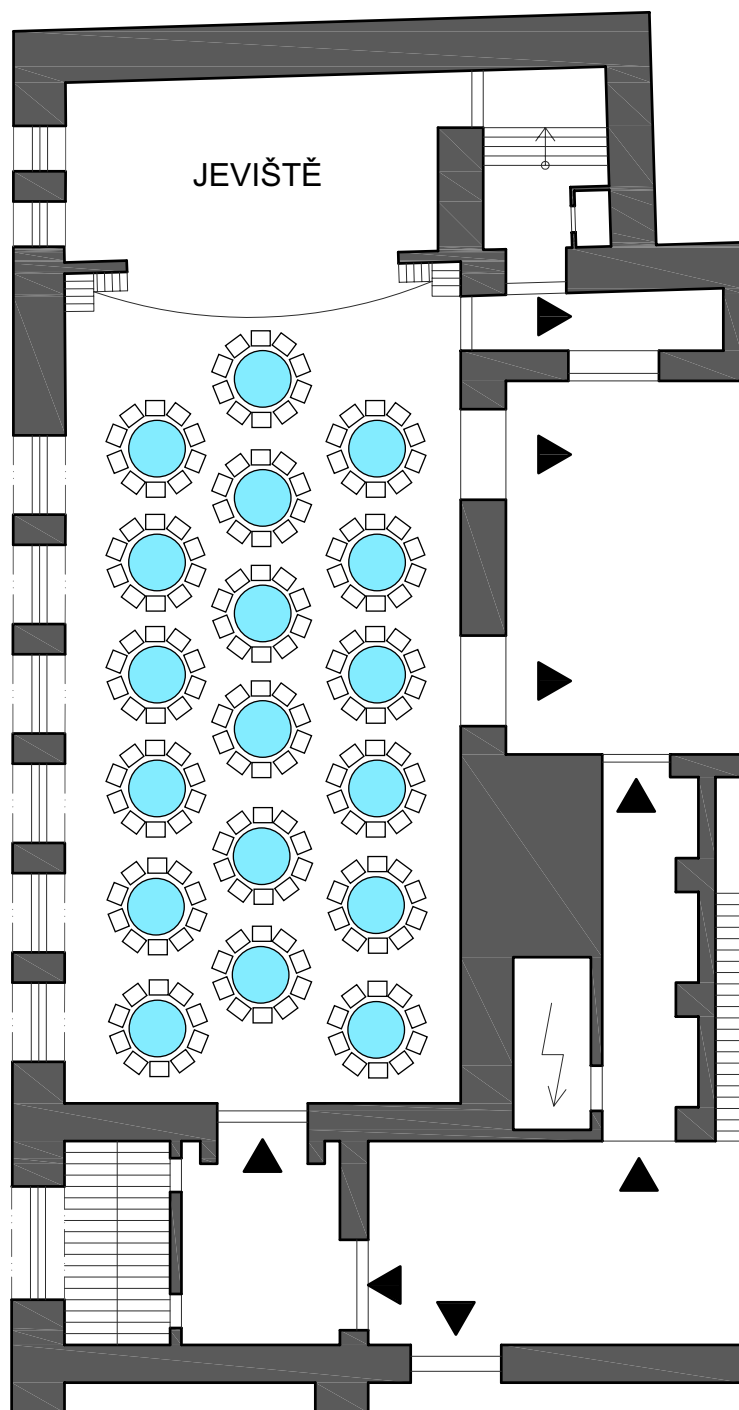

MĚŘÍTKO 1:200

**Plocha sálu:**  
18 stolů po 10 místech ... 180 míst

- rozměry sálu: 22,00 x 10,00 m  
- rozměry jeviště: 5,8 x 10 m

### LEGENDA PRVKŮ:

-  Židle 40/50 cm
-  Stůl obdélník 70/110 cm
-  Stůl kostka 70/70 cm
-  Bistro stolec 80 cm
-  Velký kulatý 150 cm
-  Stůl na balkoně 80/120 cm
-  Stoly skládací 70/120 cm
-  Praktikáble 100/200 cm
-  Stolec moderátor 80/60 cm
-  Klavír 180/200 cm