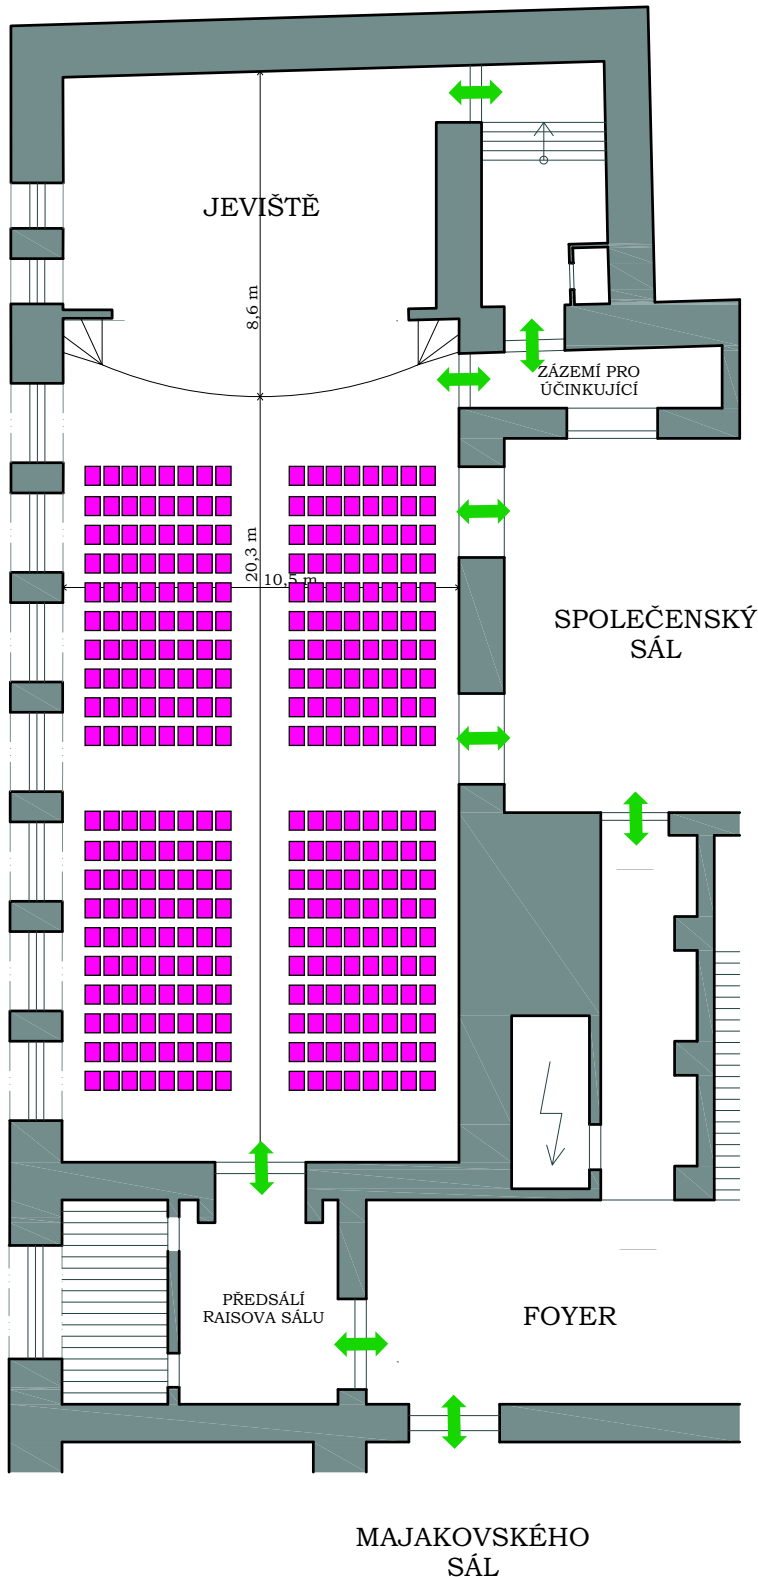

## Raisův sál

MĚŘÍTKO 1:200

### DIVADELNÍ USPOŘÁDÁNÍ maximální varianta

Počet řad: 20  
Počet míst v řadě: 16  
**Celkový počet míst: 320**

### ROZMĚRY SÁLU:

Plocha: 223 m<sup>2</sup>  
Plocha jeviště: 62 m<sup>2</sup>

Výška sálu: 10 m  
Výška pod lustry: 5,5 m

### LEGENDA PRVKŮ:

-  Stůl kulatý, průměr 150 cm
-  Bistro stůlek, průměr 80 cm
-  Židle 40x50 cm
-  Stůl obdélníkový 70x110 cm
-  Stůl obdélníkový (skládací) 70x120 cm
-  Stůl obdélníkový (balkónový) 80x120 cm
-  Stůl čtverec 70x70 cm
-  Pódiový díl 100x200 cm
-  Klavír - křídlo 180x200 cm
-  Čtverec 100x100cm