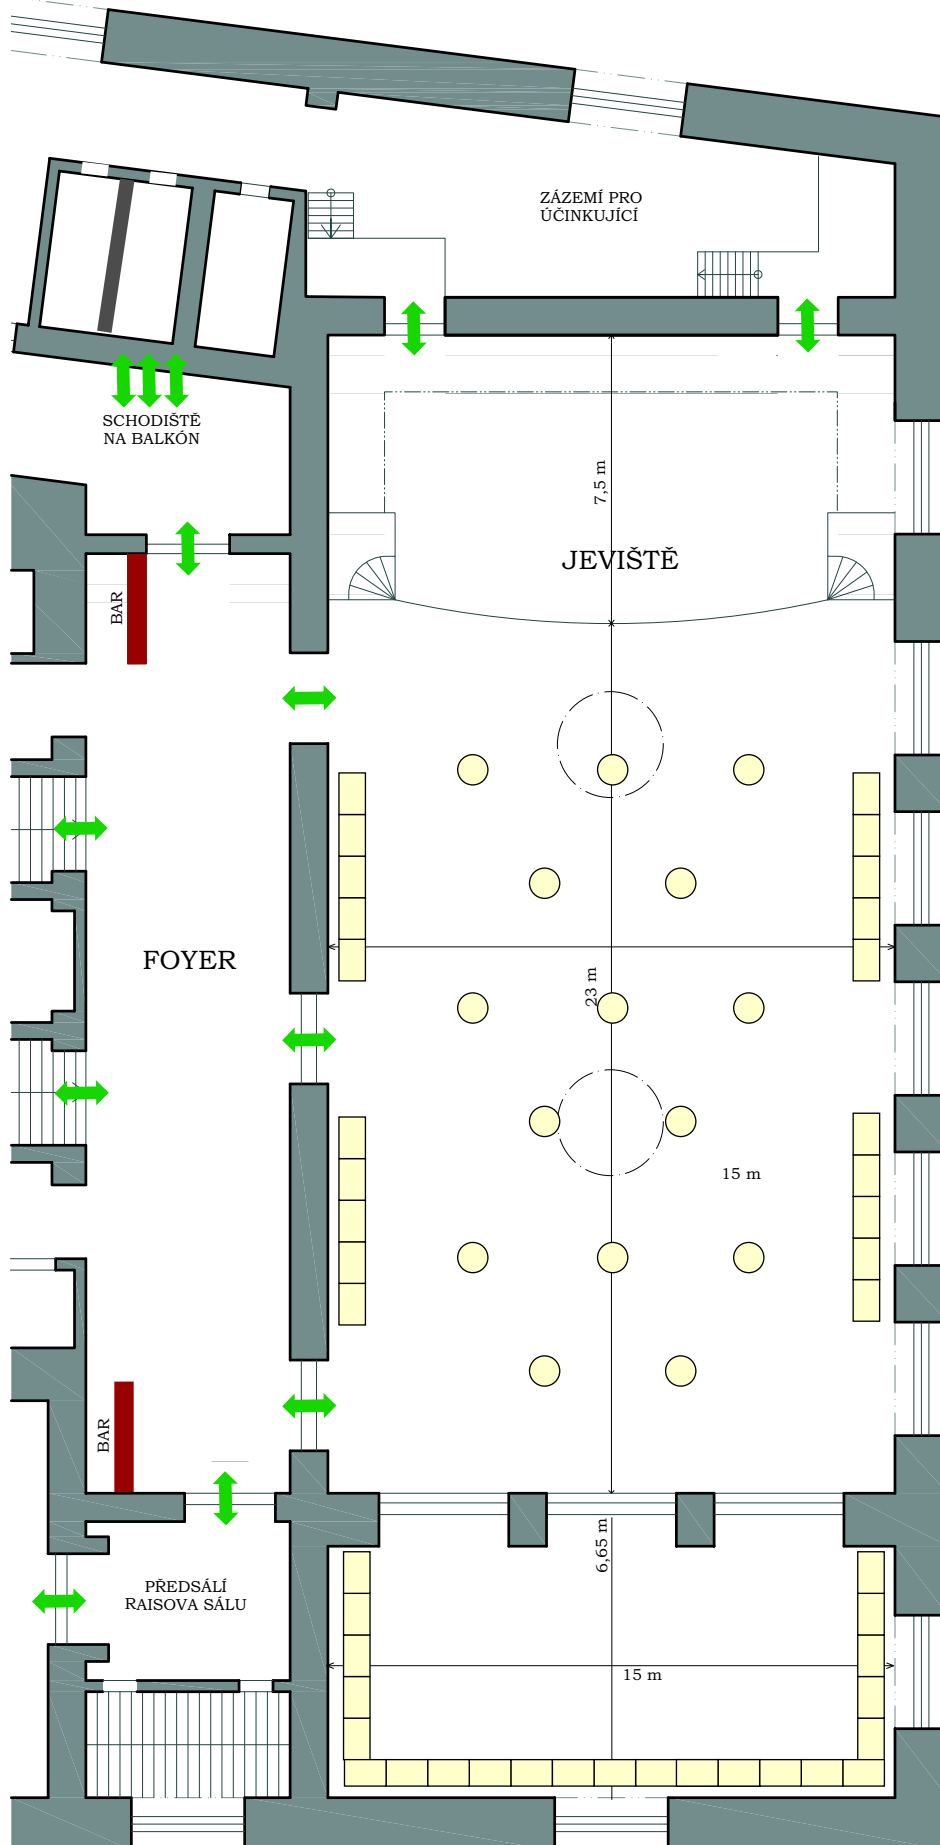

MĚŘÍTKO 1:200

**USPOŘÁDÁNÍ NA RAUT**  
maximální varianta

**Celkový počet míst: 700**

**ROZMĚRY SÁLU:**

Plocha: 345 m<sup>2</sup>  
Plocha jeviště: 93 m<sup>2</sup>  
Délka (hlavní část): 23 m  
Šířka (hlavní část): 15 m  
Délka (vyvýšený parket): 6,65 m  
Šířka (vyvýšený parket): 15 m

Výška sálu: 12,5 m  
Výška pod lustry: 4,4 m

**LEGENDA PRVKŮ:**

-  Stůl kulatý, průměr 150 cm
-  Bistro stolec, průměr 80 cm
-  Židle 40x50 cm
-  Stůl obdélníkový 70x110 cm
-  Stůl obdélníkový (skládací) 70x120 cm
-  Stůl obdélníkový (balkónový) 80x120 cm
-  Stůl čtverec 70x70 cm
-  Pódiový díl 100x200 cm
-  Klavír - křídlo 180x200 cm
-  Čtverec 100x100cm