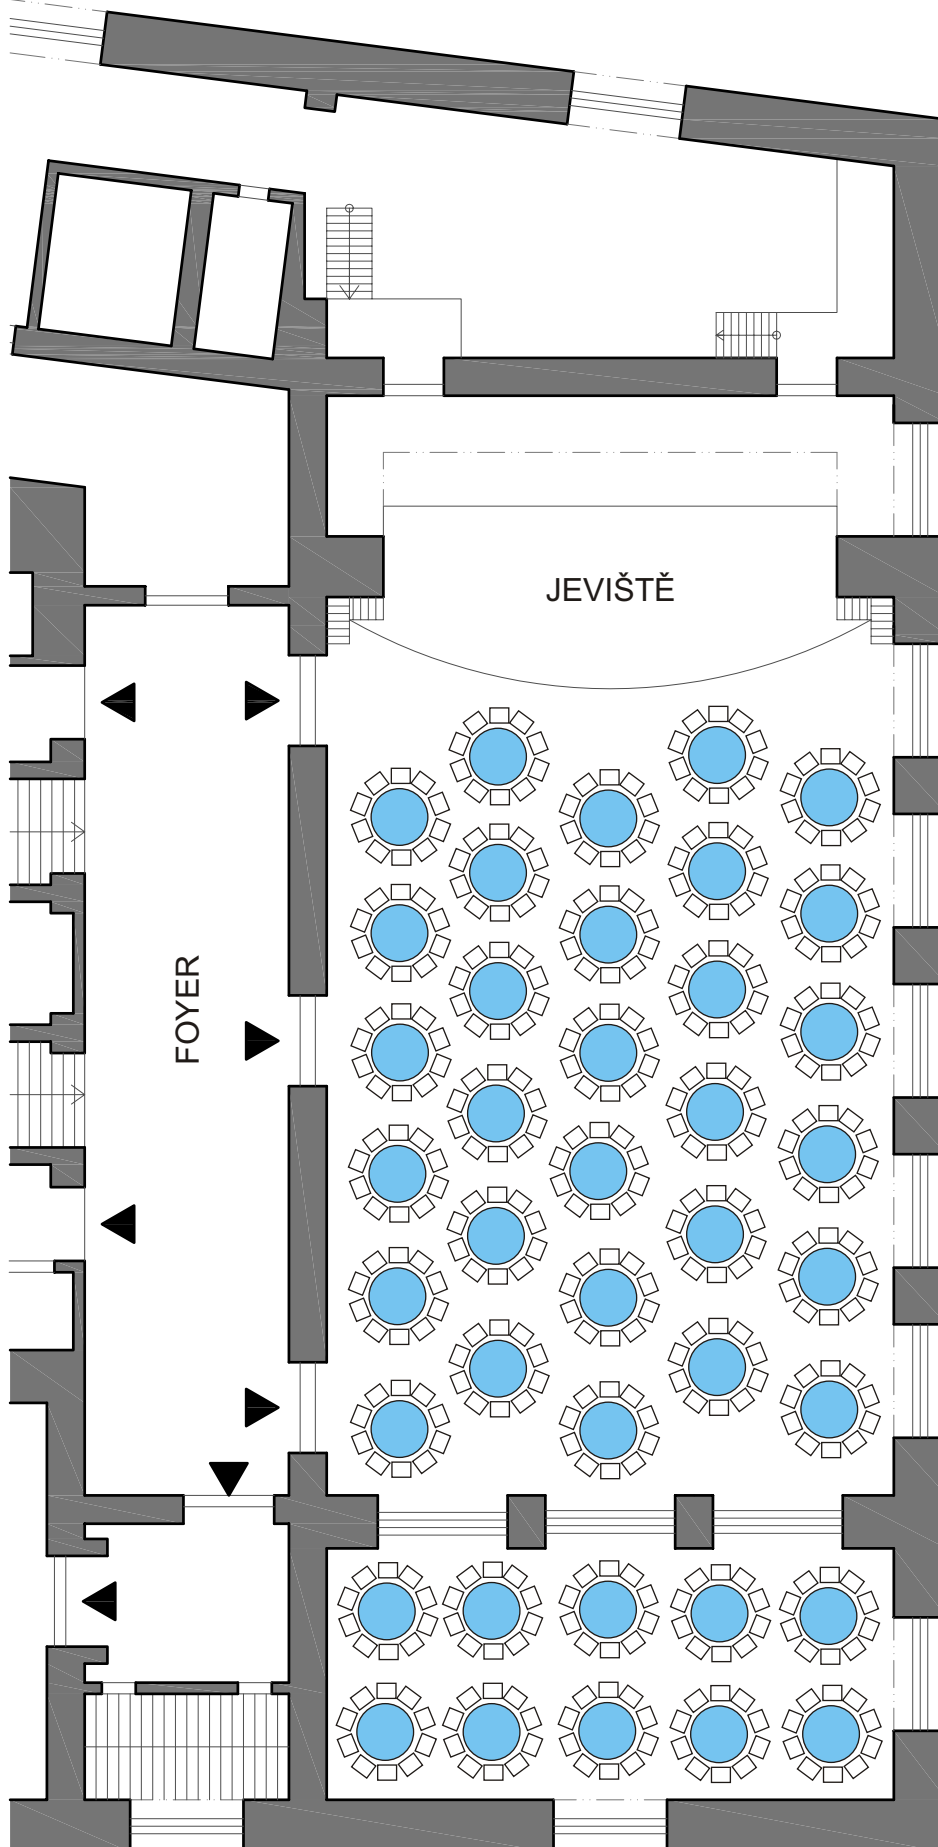

# MAJAKOVSKÉHO SÁL

## GALA 400

MĚŘÍTKO 1:200

**Plocha sálu:**  
30 stolů po 10 místech ... 300 míst

**Zvýšená část podlaží:**  
10 stolů po 10 místech ... 100 míst

**CELKEM** ... 400 míst

- rozměry sálu: 22,9 x 14,25 m  
- rozměry jeviště: 12 x 7,75 m

### LEGENDA PRVKŮ:

-  Židle 40/50 cm
-  Stůl obdélník 70/110 cm
-  Stůl kostka 70/70 cm
-  Bistro stolek 80 cm
-  Velký kulatý 150 cm
-  Stůl na balkoně 80/120 cm
-  Stoly skládací 70/120 cm
-  Praktikáble 100/200 cm
-  Stolek moderátor 80/60 cm
-  Klavír 180/200 cm