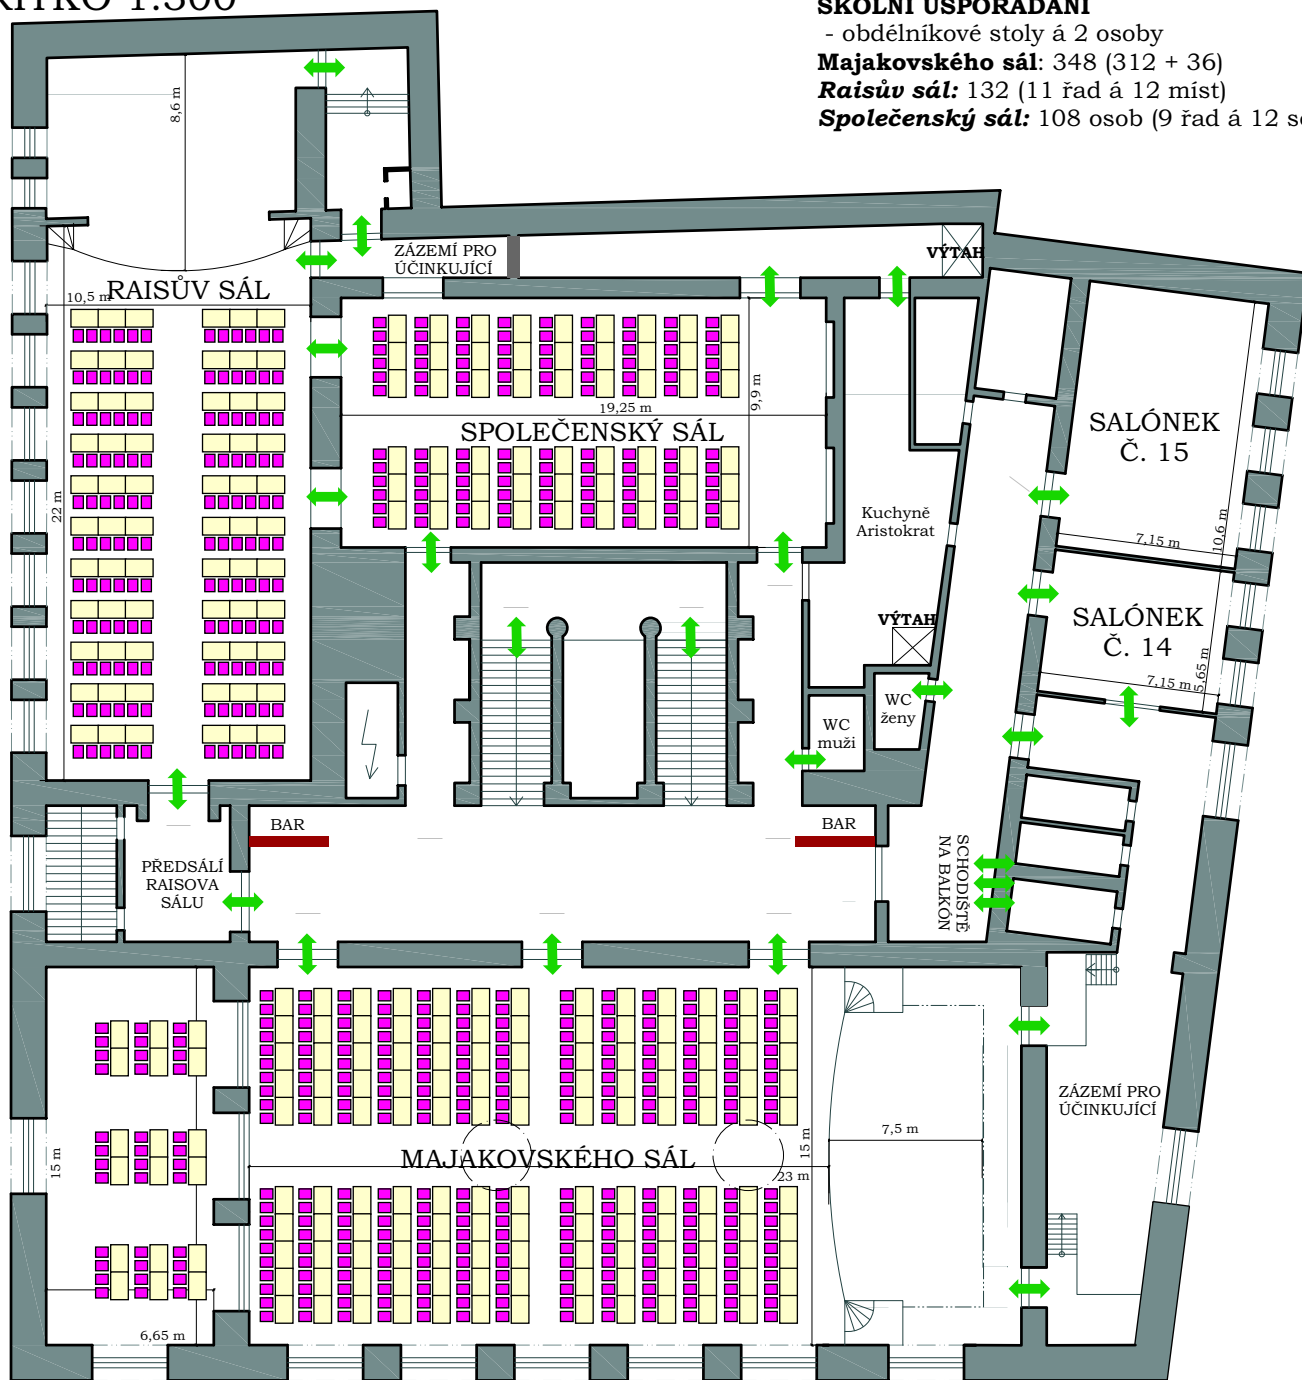

MĚŘÍTKO 1:300

### ŠKOLNÍ USPOŘADÁNÍ

- obdélníkové stoly á 2 osoby

**Majakovského sál:** 348 (312 + 36)

**Raisův sál:** 132 (11 řad á 12 míst)

**Společenský sál:** 108 osob (9 řad á 12 sedadel)

### LEGENDA PRVKŮ:

-  Stůl kulatý, průměr 150 cm
-  Bistro stůlek, průměr 80 cm
-  Židle 40x50 cm
-  Stůl obdélníkový 70x110 cm
-  Stůl obdélníkový (skládací) 70x120 cm
-  Stůl obdélníkový (balkónový) 80x120 cm
-  Stůl čtverec 70x70 cm
-  Pódiový díl 100x200 cm
-  Klavír - křídlo 180x200 cm
-  Čtverec 100x100 cm

MĚŘÍTKO 1:200

ŠKOLNÍ USPOŘÁDÁNÍ

- obdélníkové stoly á 2 osoby

**Celková kapacita:** 108 osob (66 + 42)

LEGENDA PRVKŮ:

-  Stůl kulatý, průměr 150 cm
-  Bistro stůlek, průměr 80 cm
-  Židle 40x50 cm
-  Stůl obdélníkový 70x110 cm
-  Stůl obdélníkový (skládací) 70x120 cm
-  Stůl obdélníkový (balkónový) 80x120 cm
-  Stůl čtverec 70x70 cm
-  Pódiový díl 100x200 cm
-  Klavír - křídlo 180x200 cm
-  Čtverec 100x100 cm