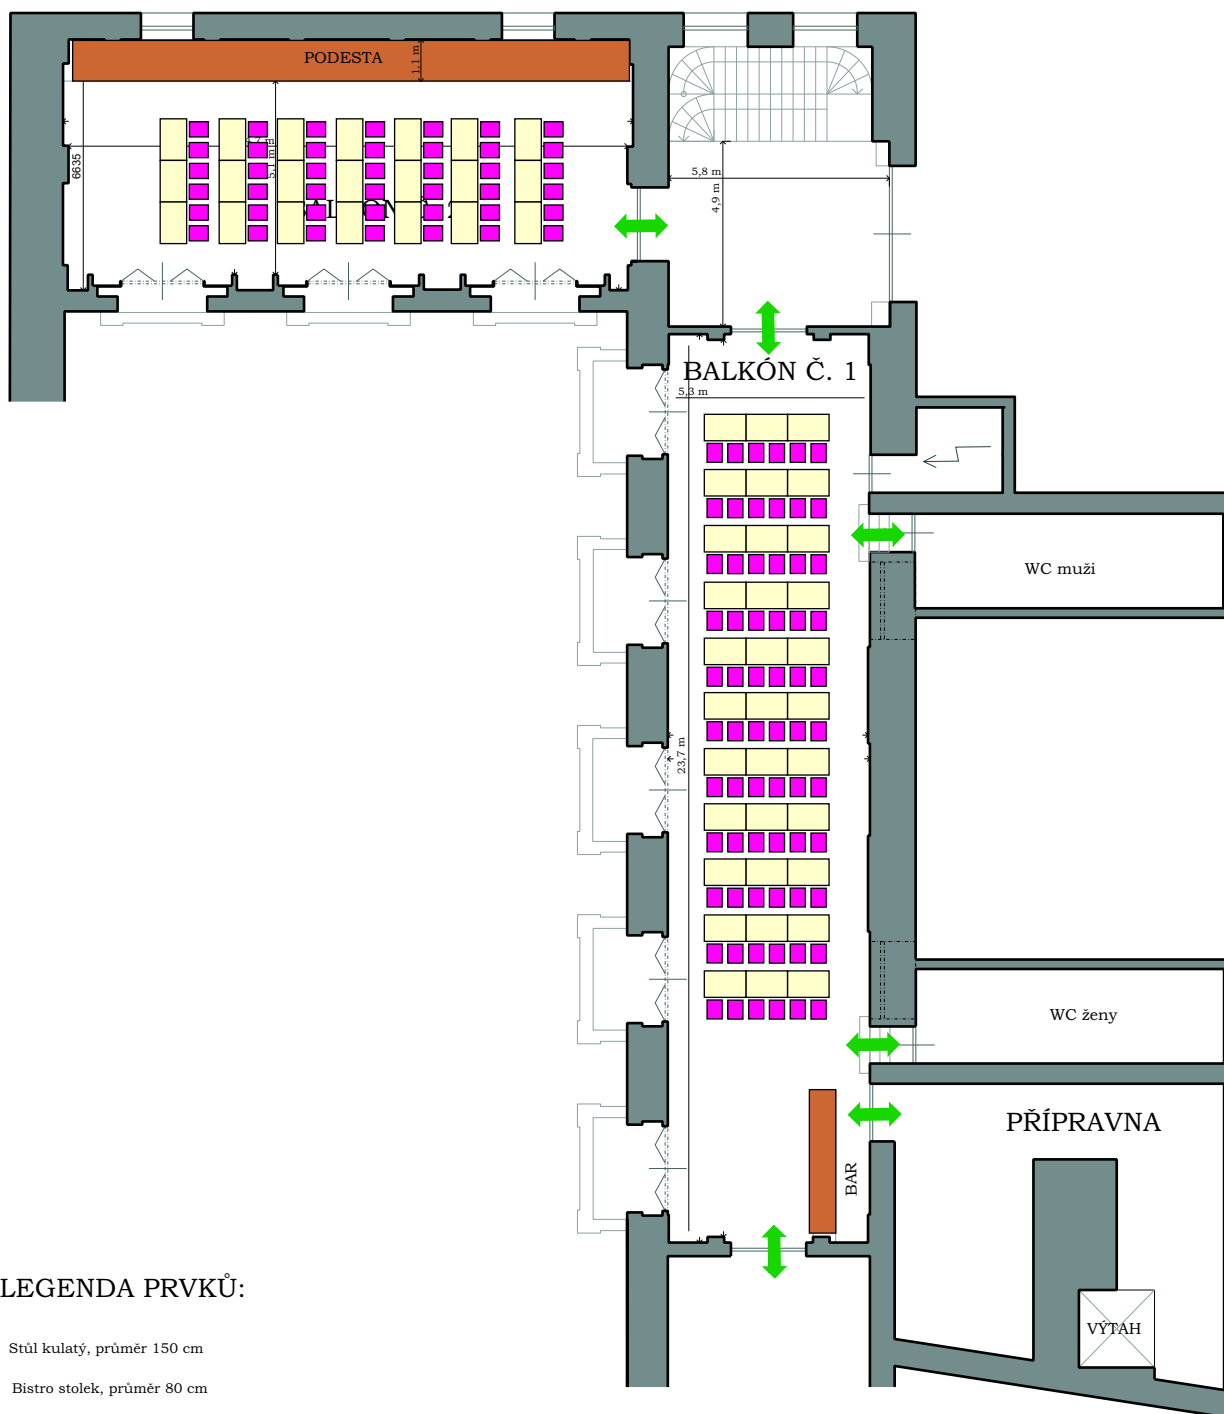

### ŠKOLNÍ USPOŘADÁNÍ

- obdélníkové stoly á 2 osoby

**Majakovského sál:** 348 (312 + 36)

**Raisův sál:** 132 (11 řad á 12 míst)

**Společenský sál:** 108 osob (9 řad á 12 sedadel)

### LEGENDA PRVKŮ:

-  Stůl kulatý, průměr 150 cm
-  Bistro stůlek, průměr 80 cm
-  Židle 40x50 cm
-  Stůl obdélníkový 70x110 cm
-  Stůl obdélníkový (skládací) 70x120 cm
-  Stůl obdélníkový (balkónový) 80x120 cm
-  Stůl čtverec 70x70 cm
-  Pódiový díl 100x200 cm
-  Klavír - křídlo 180x200 cm
-  Čtverec 100x100 cm

MĚŘÍTKO 1:200

ŠKOLNÍ USPOŘÁDÁNÍ

- obdélníkové stoly á 2 osoby

**Celková kapacita:** 108 osob (66 + 42)

LEGENDA PRVKŮ:

-  Stůl kulatý, průměr 150 cm
-  Bistro stůlek, průměr 80 cm
-  Židle 40x50 cm
-  Stůl obdélníkový 70x110 cm
-  Stůl obdélníkový (skládací) 70x120 cm
-  Stůl obdélníkový (balkónový) 80x120 cm
-  Stůl čtverec 70x70 cm
-  Pódiový díl 100x200 cm
-  Klavír - křídlo 180x200 cm
-  Čtverec 100x100 cm