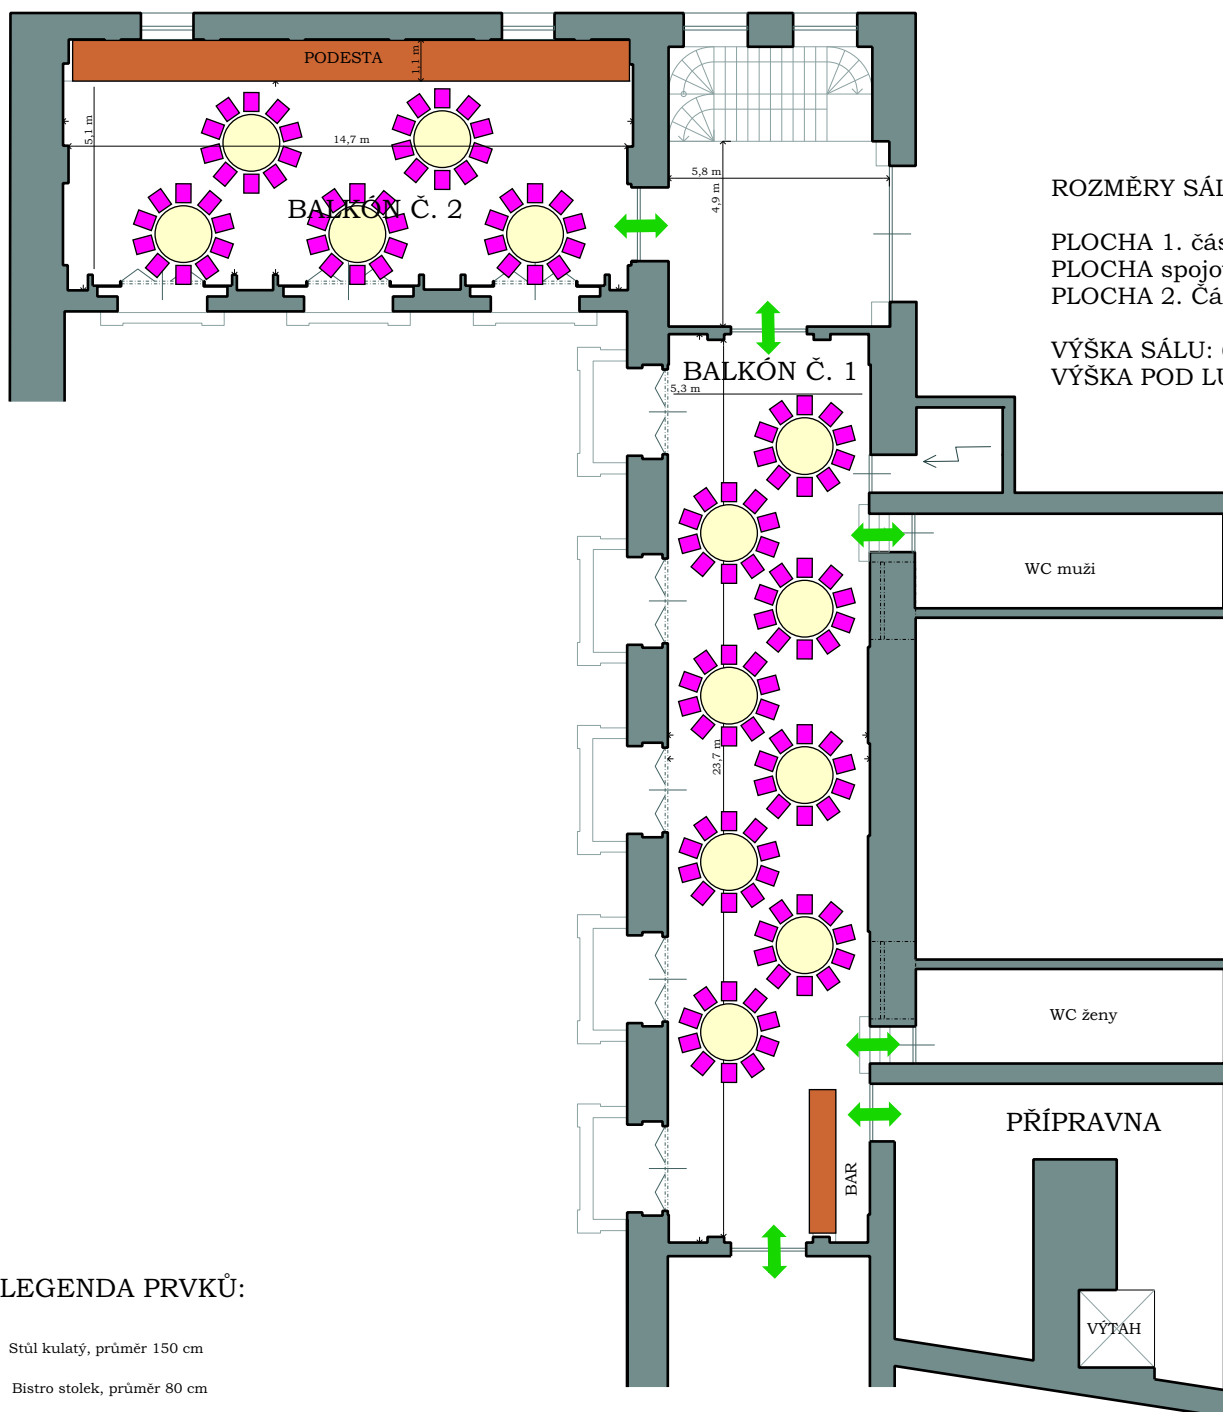

### USPOŘADÁNÍ NA GALAVEČEŘI

- kulaté stoly o průměru 155 cm a 10 osob

**Majakovského sál:** 490 osob (390 + 100)

**Raisův sál:** 280 osob

**Společenský sál:** 170 osob

### LEGENDA PRVKŮ:

-  Stůl kulatý, průměr 150 cm
-  Bistro stůlek, průměr 80 cm
-  Židle 40x50 cm
-  Stůl obdélníkový 70x110 cm
-  Stůl obdélníkový (skládací) 70x120 cm
-  Stůl obdélníkový (balkónový) 80x120 cm
-  Stůl čtverec 70x70 cm
-  Pódiový díl 100x200 cm
-  Klavír - křídlo 180x200 cm
-  Čtverec 100x100 cm

MĚŘÍTKO 1:200

USPOŘÁDÁNÍ NA GALAVEČEŘI

- kulaté stoly o průměru 155 cm a 10 osob  
**Celková kapacita:** 130 osob (80 + 50)

ROZMĚRY SÁLU:

PLOCHA 1. části: 128 m<sup>2</sup>  
PLOCHA spojovací chodby: 30 m<sup>2</sup>  
PLOCHA 2. Části: 99 m<sup>2</sup>

VÝŠKA SÁLU: 6,25 m  
VÝŠKA POD LUSTRY: 3,5 m

LEGENDA PRVKŮ:

-  Stůl kulatý, průměr 150 cm
-  Bistro stůlek, průměr 80 cm
-  Židle 40x50 cm
-  Stůl obdélníkový 70x110 cm
-  Stůl obdélníkový (skládací) 70x120 cm
-  Stůl obdélníkový (balkónový) 80x120 cm
-  Stůl čtverec 70x70 cm
-  Pódiový díl 100x200 cm
-  Klavír - křídlo 180x200 cm
-  Čtverec 100x100 cm