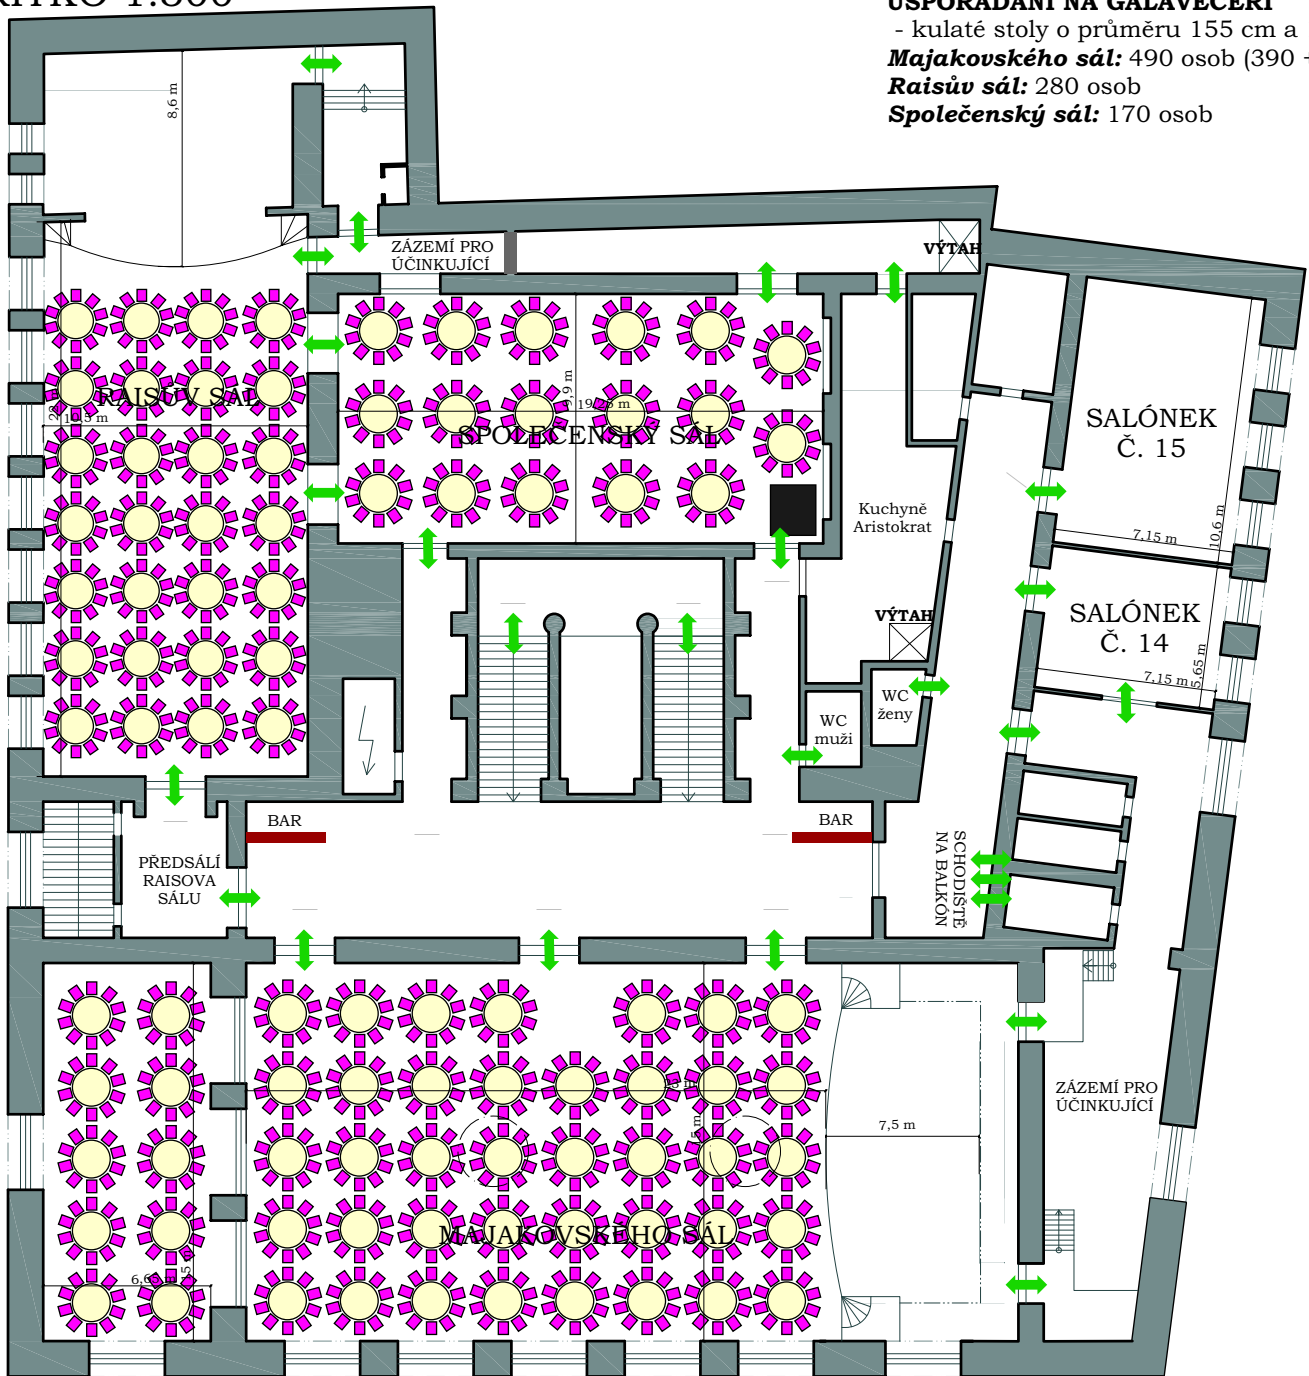

### USPOŘADÁNÍ NA GALAVEČEŘI

- kulaté stoly o průměru 155 cm a 10 osob

**Majakovského sál:** 490 osob (390 + 100)

**Raisův sál:** 280 osob

**Společenský sál:** 170 osob

### LEGENDA PRVKŮ:

-  Stůl kulatý, průměr 150 cm
-  Bistro stůlek, průměr 80 cm
-  Židle 40x50 cm
-  Stůl obdélníkový 70x110 cm
-  Stůl obdélníkový (skládací) 70x120 cm
-  Stůl obdélníkový (balkónový) 80x120 cm
-  Stůl čtverec 70x70 cm
-  Pódiový díl 100x200 cm
-  Klavír - křídlo 180x200 cm
-  Čtverec 100x100 cm

MĚŘÍTKO 1:200

USPOŘÁDÁNÍ NA GALAVEČEŘI

- kulaté stoly o průměru 155 cm a 10 osob  
**Celková kapacita:** 130 osob (80 + 50)

ROZMĚRY SÁLU:

PLOCHA 1. části: 128 m<sup>2</sup>  
PLOCHA spojovací chodby: 30 m<sup>2</sup>  
PLOCHA 2. Části: 99 m<sup>2</sup>

VÝŠKA SÁLU: 6,25 m  
VÝŠKA POD LUSTRY: 3,5 m

LEGENDA PRVKŮ:

-  Stůl kulatý, průměr 150 cm
-  Bistro stůlek, průměr 80 cm
-  Židle 40x50 cm
-  Stůl obdélníkový 70x110 cm
-  Stůl obdélníkový (skládací) 70x120 cm
-  Stůl obdélníkový (balkónový) 80x120 cm
-  Stůl čtverec 70x70 cm
-  Pódiový díl 100x200 cm
-  Klavír - křídlo 180x200 cm
-  Čtverec 100x100 cm