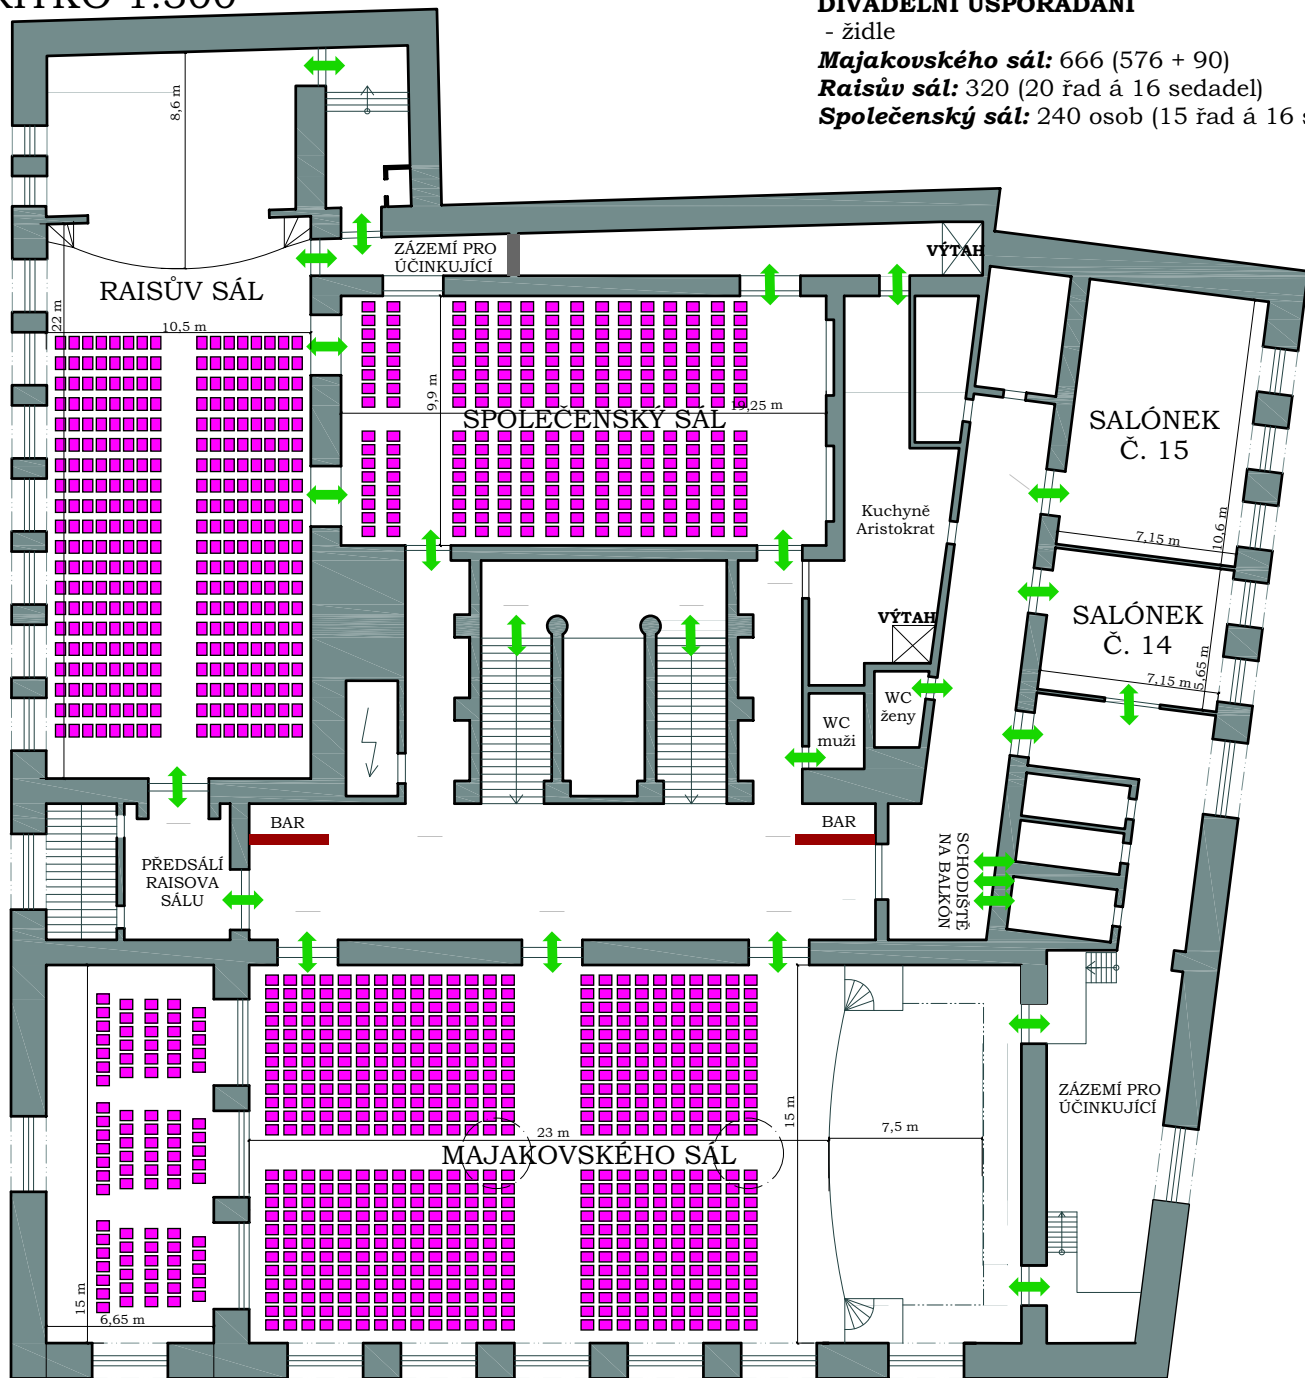

MĚŘÍTKO 1:300

### DIVADELNÍ USPOŘÁDÁNÍ

- židle

**Majakovského sál:** 666 (576 + 90)

**Raisův sál:** 320 (20 řad á 16 sedadel)

**Společenský sál:** 240 osob (15 řad á 16 sedadel)

### LEGENDA PRVKŮ:

-  Stůl kulatý, průměr 150 cm
-  Bistro stůlek, průměr 80 cm
-  Židle 40x50 cm
-  Stůl obdélníkový 70x110 cm
-  Stůl obdélníkový (skládací) 70x120 cm
-  Stůl obdélníkový (balkónový) 80x120 cm
-  Stůl čtverec 70x70 cm
-  Pódiový díl 100x200 cm
-  Klavír - křídlo 180x200 cm
-  Čtverec 100x100 cm

#### LEGENDA PRVKŮ:

-  Stůl kulatý, průměr 150 cm
-  Bistro stůlek, průměr 80 cm
-  Židle 40x50 cm
-  Stůl obdélníkový 70x110 cm
-  Stůl obdélníkový (skládací) 70x120 cm
-  Stůl obdélníkový (balkónový) 80x120 cm
-  Stůl čtverec 70x70 cm
-  Pódiový díl 100x200 cm
-  Klavír - křídlo 180x200 cm
-  Čtverec 100x100 cm