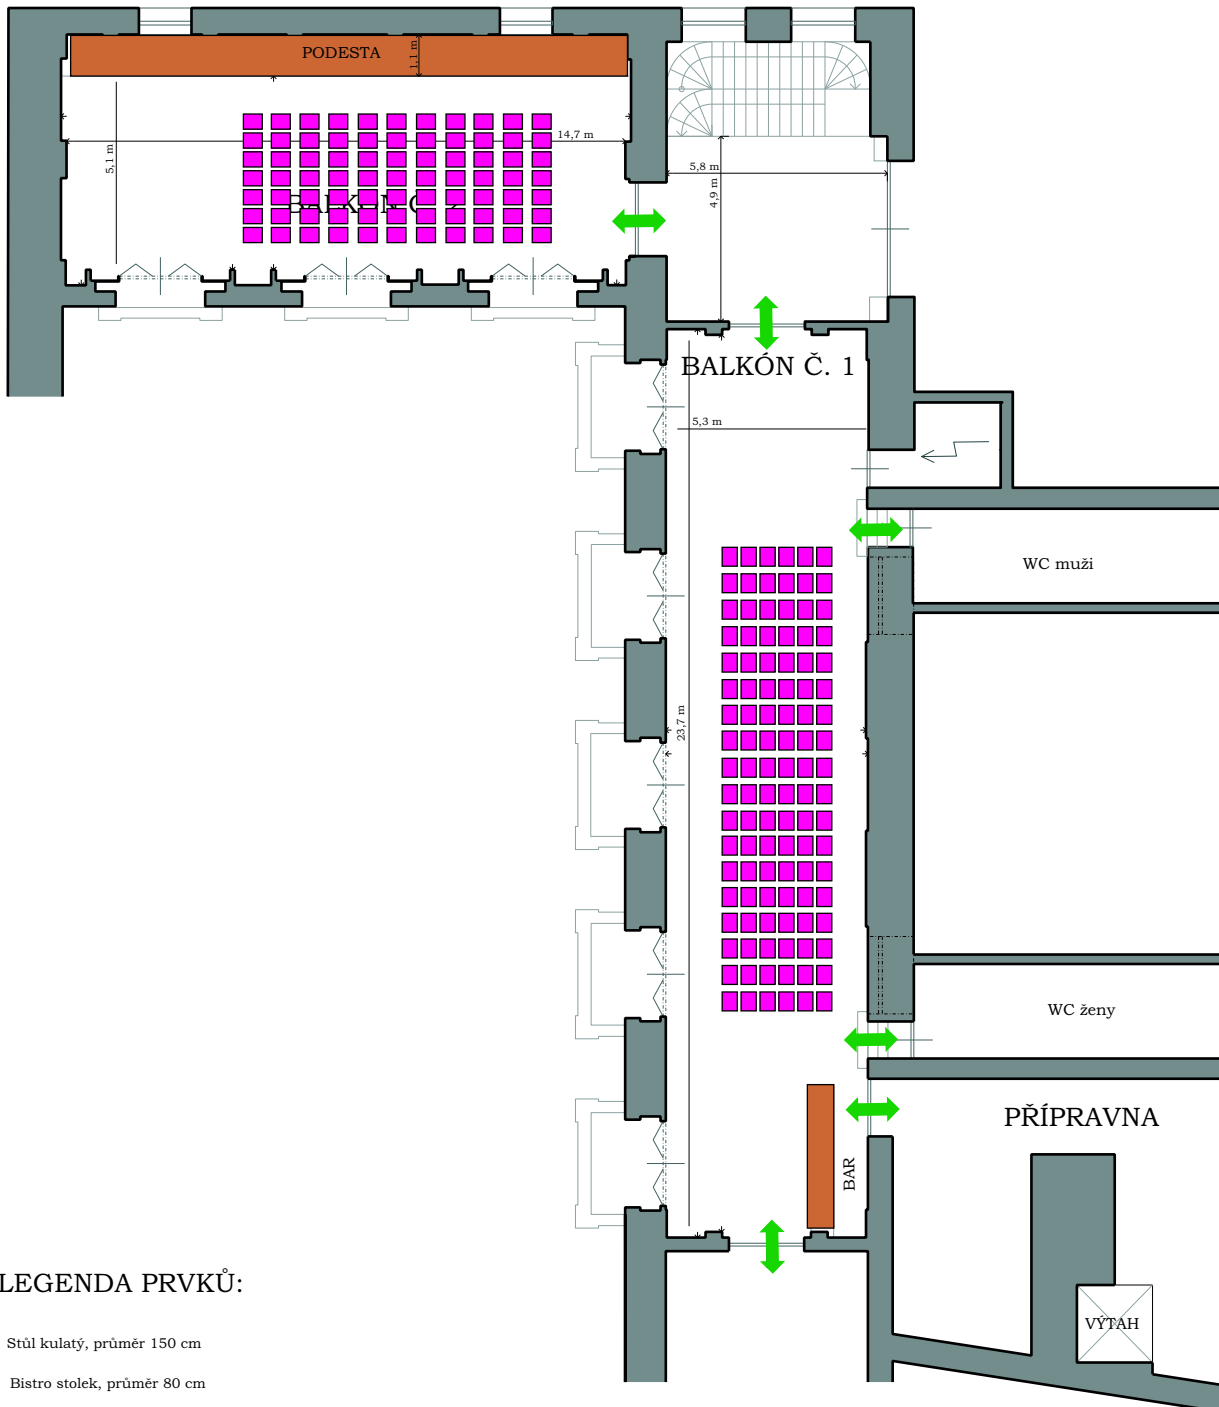

### DIVADELNÍ USPOŘÁDÁNÍ

- židle

**Majakovského sál:** 666 (576 + 90)

**Raisův sál:** 320 (20 řad á 16 sedadel)

**Společenský sál:** 240 osob (15 řad á 16 sedadel)

### LEGENDA PRVKŮ:

-  Stůl kulatý, průměr 150 cm
-  Bistro stůlek, průměr 80 cm
-  Židle 40x50 cm
-  Stůl obdélníkový 70x110 cm
-  Stůl obdélníkový (skládací) 70x120 cm
-  Stůl obdélníkový (balkónový) 80x120 cm
-  Stůl čtverec 70x70 cm
-  Pódiový díl 100x200 cm
-  Klavír - křídlo 180x200 cm
-  Čtverec 100x100 cm

MĚŘÍTKO 1:200

**DIVADELNÍ USPOŘÁDÁNÍ**

- židle

**Počet míst:** 185 (108 + 77)

#### LEGENDA PRVKŮ:

-  Stůl kulatý, průměr 150 cm
-  Bistro stůlek, průměr 80 cm
-  Židle 40x50 cm
-  Stůl obdélníkový 70x110 cm
-  Stůl obdélníkový (skládací) 70x120 cm
-  Stůl obdélníkový (balkónový) 80x120 cm
-  Stůl čtverec 70x70 cm
-  Pódiový díl 100x200 cm
-  Klavír - křídlo 180x200 cm
-  Čtverec 100x100 cm